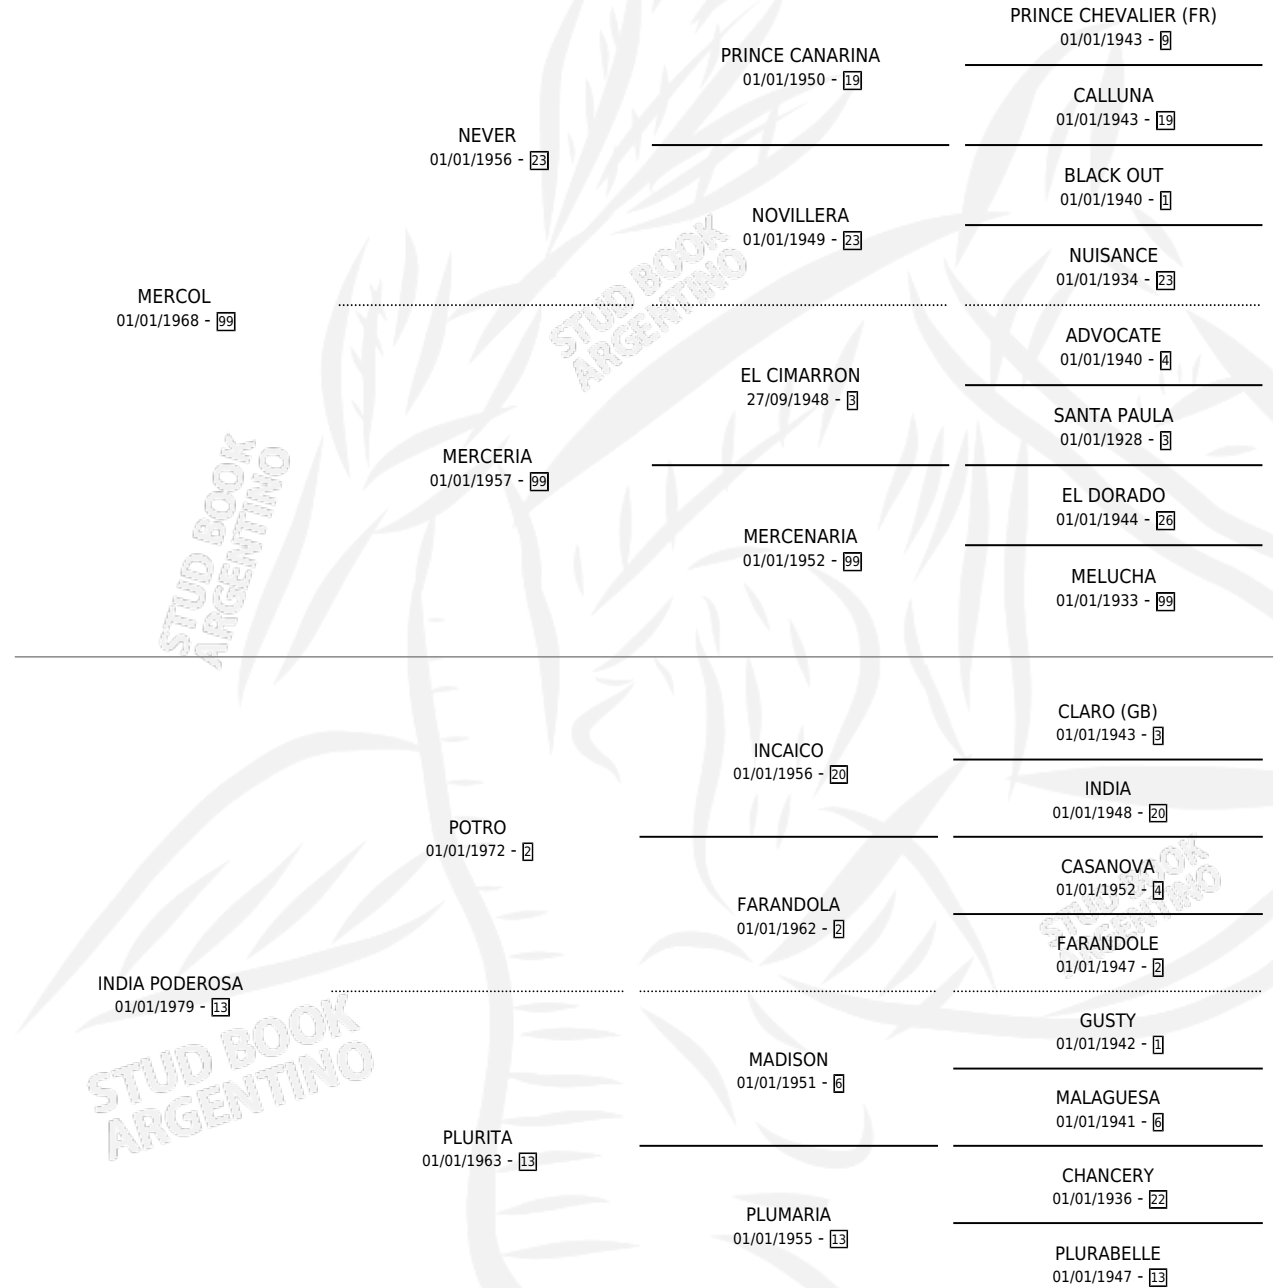

INDIA METIDA

por **MERCOL** y **INDIA PODEROSA** por **POTRO**

Argentina · Hembra · Zaino · SP · 28/09/1985
Familia 13-c · Volumen 32

ESTADO

TIPIFICACIÓN SANGUÍNEA	✓
TIPIFICACIÓN POR ADN	X
PASAPORTE	X
IDENTIFICACIÓN POR MICROCHIP	X
REPRODUCTOR	✓

Lugar de nacimiento: El Hornero

Criador: Sin dato

PEDIGREE

CAMPAÑA

Solo carreras oficiales de Argentina

POR EDAD

EDAD	CC	1°	2°	3°	4°	5°	NP	CLC	CLG	CLCG1	CLGG1	IMPORTE	GANANCIA / CC
4 AÑOS	1	0	0	0	0	1	0	0	0	0	0	\$0	\$0
5 AÑOS	2	0	0	0	2	0	0	0	0	0	0	\$0	\$0
TOTALES	3	0	0	0	2	1	0	0	0	0	0	\$0	\$0
%		0.0%	0.0%	0.0%	66.7%	33.3%	0.0%	0.0%	0.0%	0.0%	0.0%		