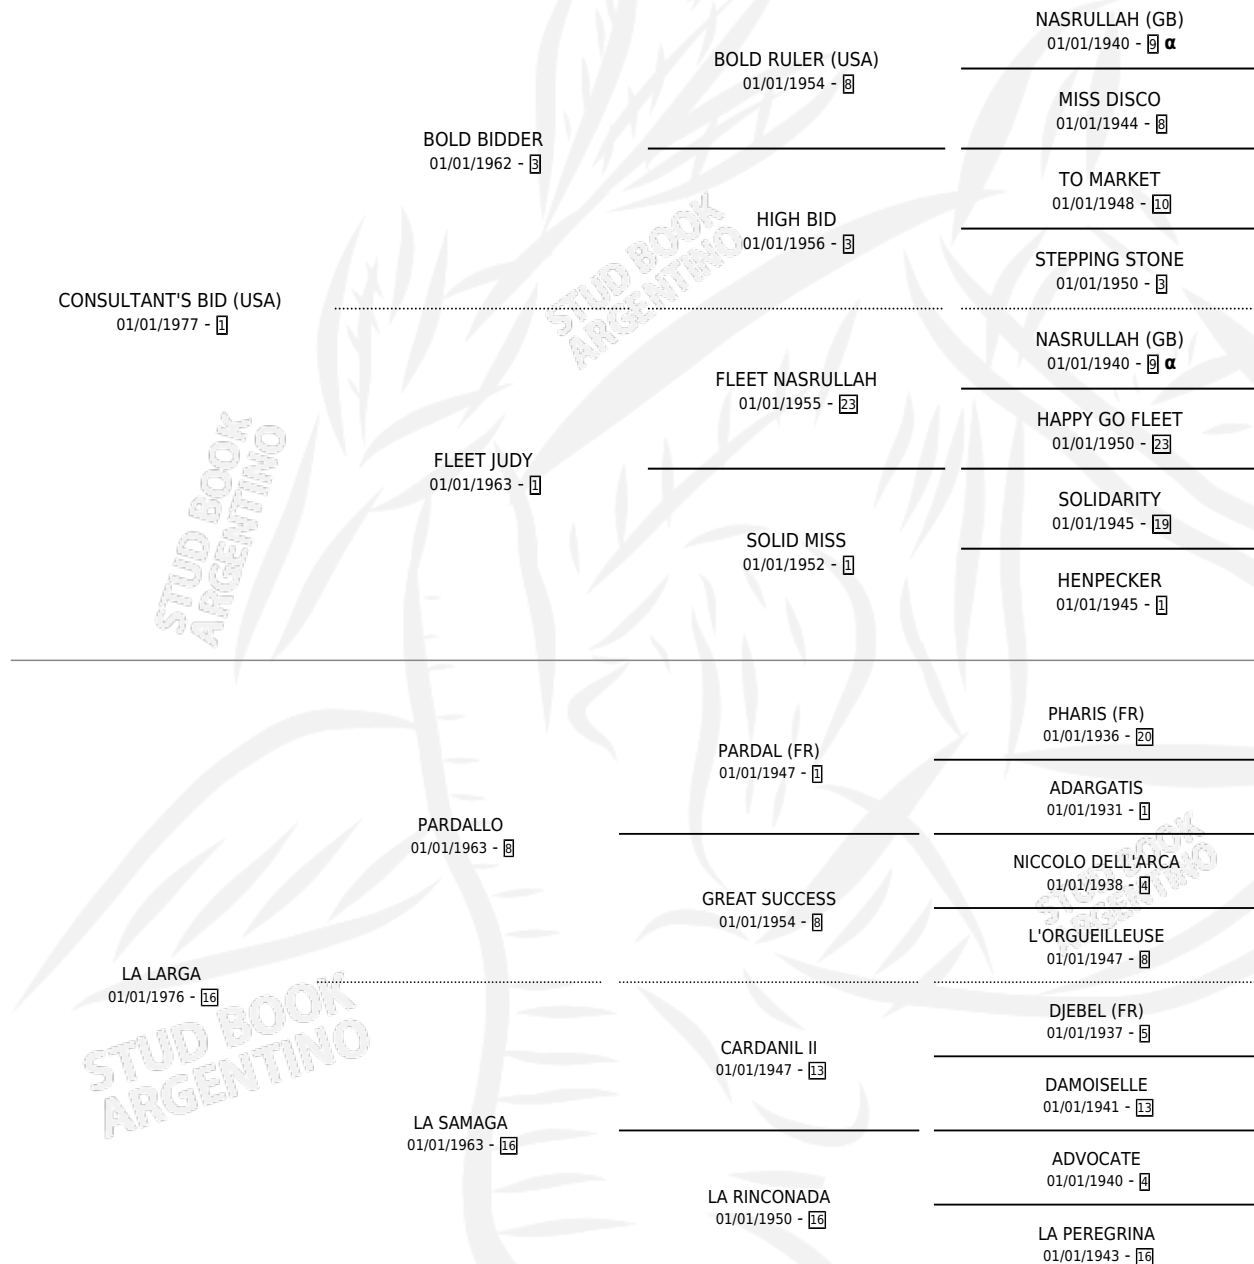

LARGA BID

por CONSULTANT'S BID (USA) y LA LARGA por PARDALLO

Argentina · Hembra · Alazan · SP · 22/09/1985
Familia 16-e · Volumen 32

ESTADO

TIPIFICACIÓN SANGUÍNEA	✓
TIPIFICACIÓN POR ADN	X
PASAPORTE	X
IDENTIFICACIÓN POR MICROCHIP	X
REPRODUCTOR	✓

Lugar de nacimiento: Vacacion

Criador: Sin dato

~

HIJOS

	MACHOS	HEMBRAS
1 NACIERON	0	1

SIN ACTUACIONES

PEDIGREE

INBREEDING : α

CAMPAÑA

Solo carreras oficiales de Argentina

POR EDAD

EDAD	CC	1°	2°	3°	4°	5°	NP	CLC	CLG	CLCG1	CLGG1	IMPORTE	GANANCIA / CC
3 AÑOS	2	0	0	0	0	0	2	0	0	0	0	\$0	\$0
4 AÑOS	1	0	0	0	0	0	1	0	0	0	0	\$0	\$0
TOTALES	3	0	0	0	0	0	3	0	0	0	0	\$0	\$0
%		0.0%	0.0%	0.0%	0.0%	0.0%	100%	0.0%	0.0%	0.0%	0.0%		