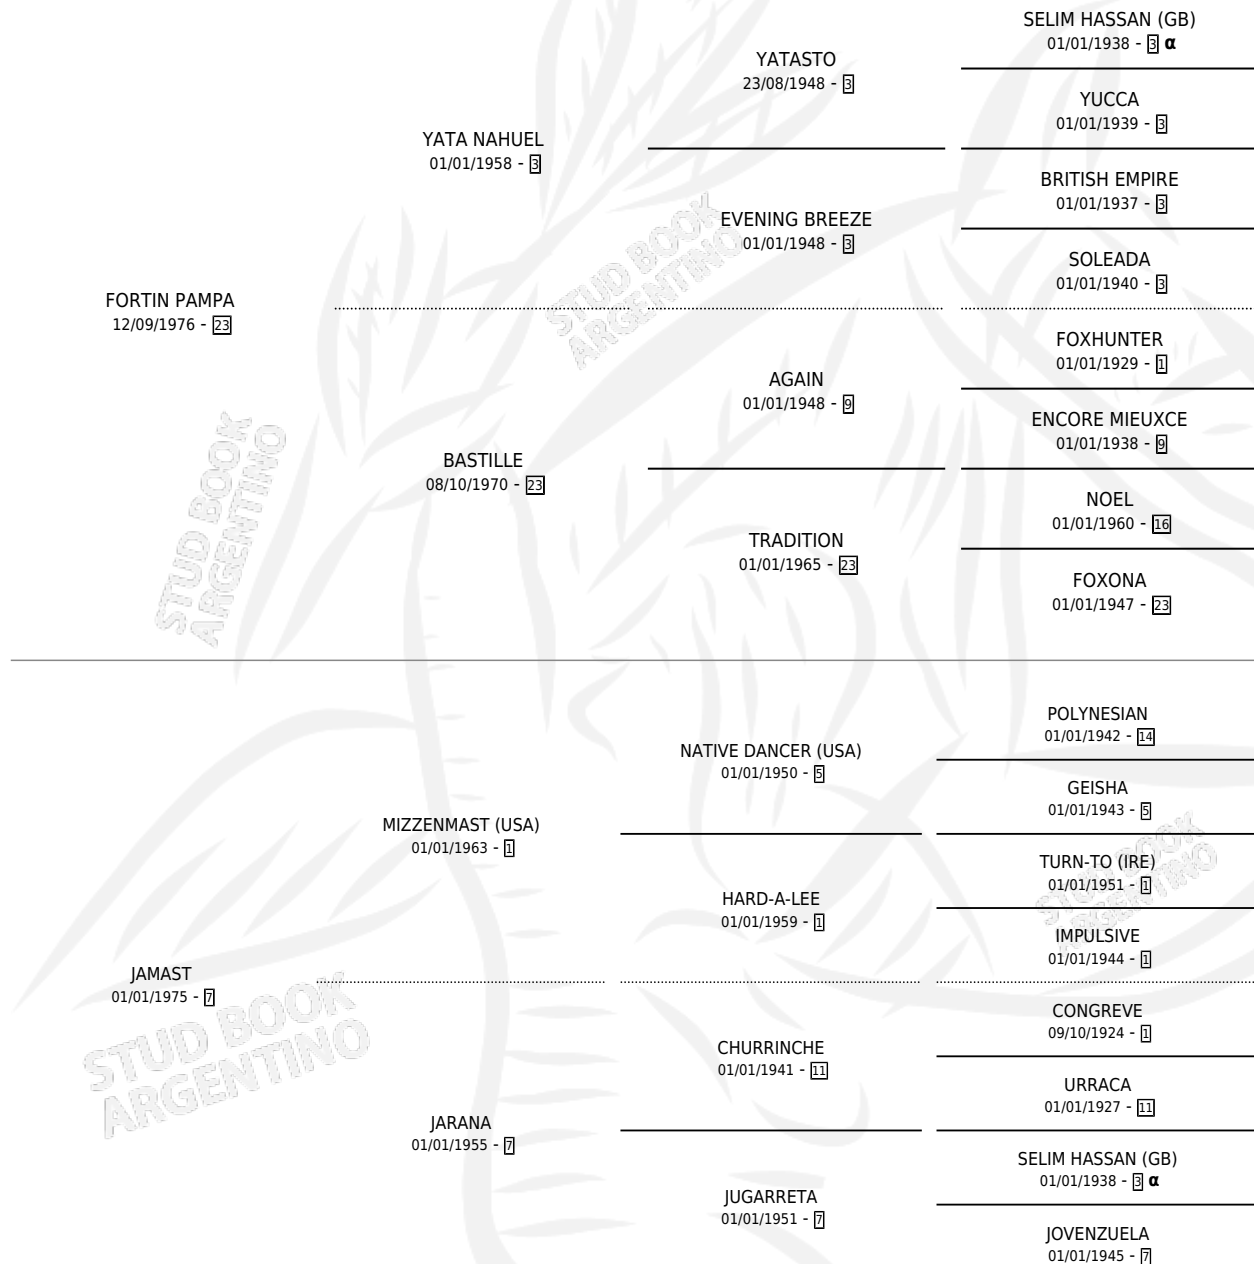

FORTIN ACEVEDO

por FORTIN PAMPA y JAMAST por MIZZENMAST (USA)

Argentina · Macho · Zaino Colorado · SP · 30/09/1985
Familia 7 · Volumen 32

ESTADO

TIPIFICACIÓN SANGUÍNEA	X
TIPIFICACIÓN POR ADN	X
PASAPORTE	X
IDENTIFICACIÓN POR MICROCHIP	X
REPRODUCTOR	X

Lugar de nacimiento: Don Carito

Criador: Sin dato

PEDIGREE

INBREEDING : α

CAMPAÑA

Solo carreras oficiales de Argentina

POR EDAD

EDAD	CC	1°	2°	3°	4°	5°	NP	CLC	CLG	CLCG1	CLGG1	IMPORTE	GANANCIA / CC
4 AÑOS	10	4	3	2	0	0	1	1	0	1	0	\$1,256,000	\$125,600
5 AÑOS	3	0	0	1	1	0	1	1	0	0	0	\$0	\$0
TOTALES	13	4	3	3	1	0	2	2	0	1	0	\$1,256,000	\$96,615
%		30.8%	23.1%	23.1%	7.7%	0.0%	15.4%	15.4%	0.0%	50.0%	0.0%		