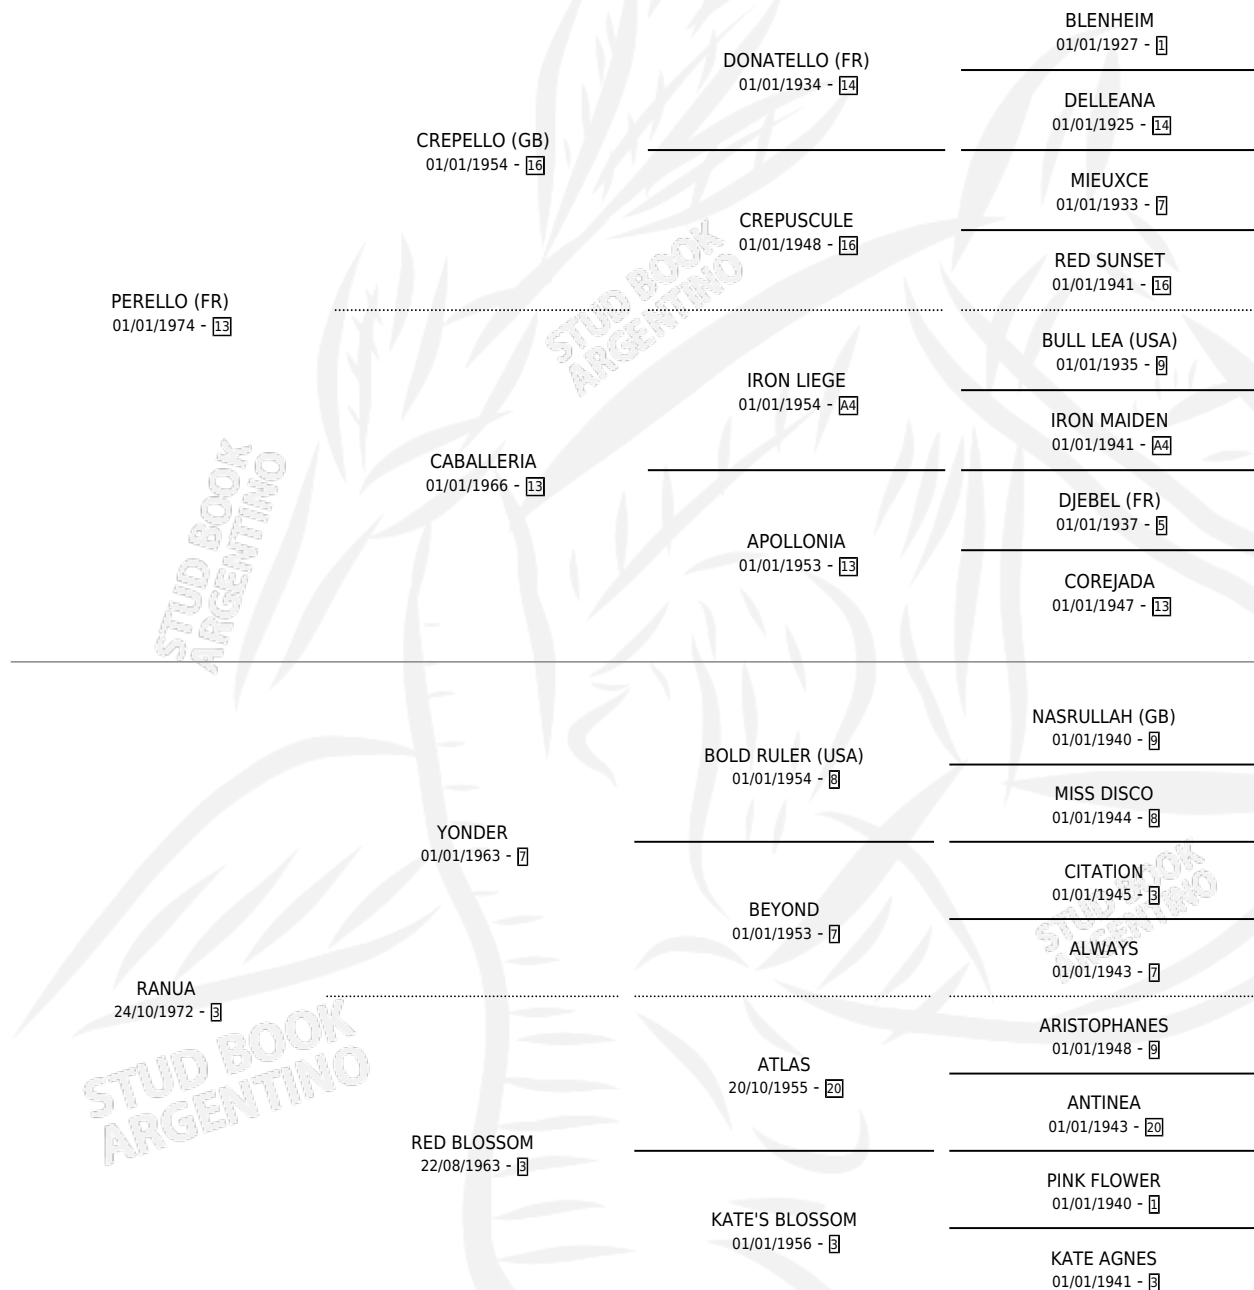

EL BATRACIO

por PERELLO (FR) y RANUA por YONDER

Argentina · Macho · Alazan · SP · 09/10/1985
Familia 3-n · Volumen 32

ESTADO

TIPIFICACIÓN SANGUÍNEA	X
TIPIFICACIÓN POR ADN	X
PASAPORTE	X
IDENTIFICACIÓN POR MICROCHIP	X
REPRODUCTOR	X

Lugar de nacimiento: Gualeyan

Criador: Gualeyan

PEDIGREE

EL BATRACIO

Datos oficiales del Stud Book Argentino

Documento generado el 10/05/2026

studbook.org.ar