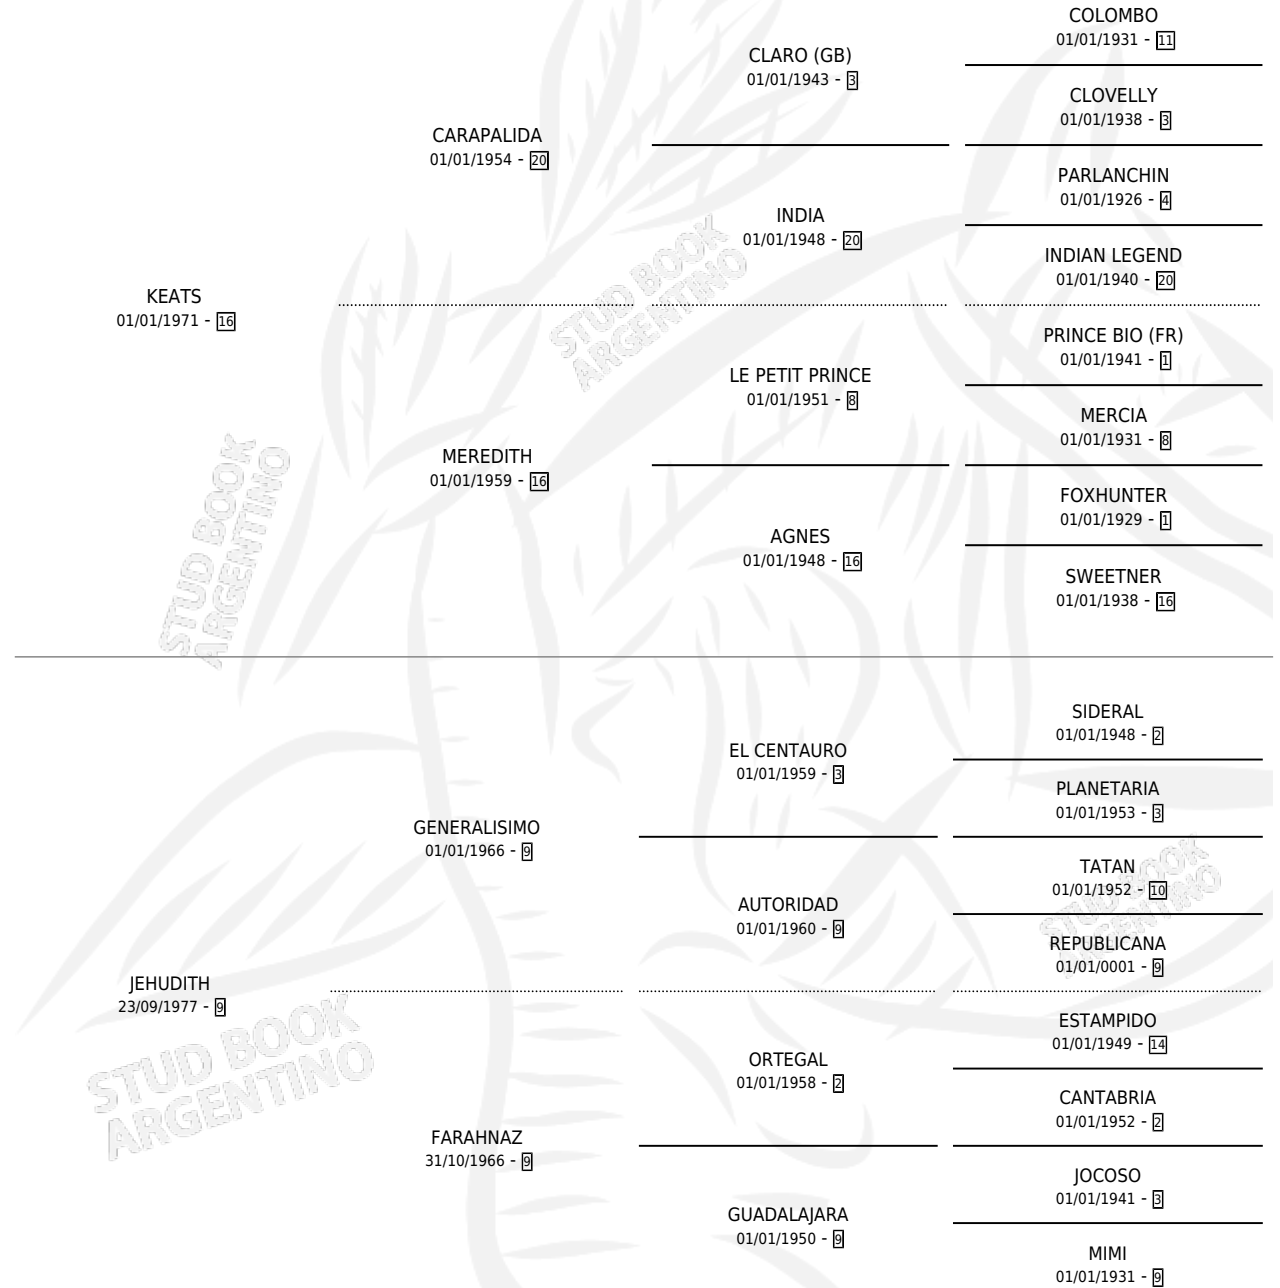

EL NIPOTE

por KEATS y JEHUDITH por GENERALISIMO

Argentina · Macho · Alazan · SP · 02/10/1985
Familia 9-g · Volumen 32

ESTADO

TIPIFICACIÓN SANGUÍNEA	X
TIPIFICACIÓN POR ADN	X
PASAPORTE	X
IDENTIFICACIÓN POR MICROCHIP	X
REPRODUCTOR	X

Lugar de nacimiento: Gualeyan

Criador: Sin dato

PEDIGREE

CAMPAÑA

Solo carreras oficiales de Argentina

POR EDAD

EDAD	CC	1°	2°	3°	4°	5°	NP	CLC	CLG	CLCG1	CLGG1	IMPORTE	GANANCIA / CC
3 AÑOS	1	0	0	0	0	0	1	0	0	0	0	\$0	\$0
TOTALES	1	0	0	0	0	0	1	0	0	0	0	\$0	\$0
%		0.0%	0.0%	0.0%	0.0%	0.0%	100%	0.0%	0.0%	0.0%	0.0%		