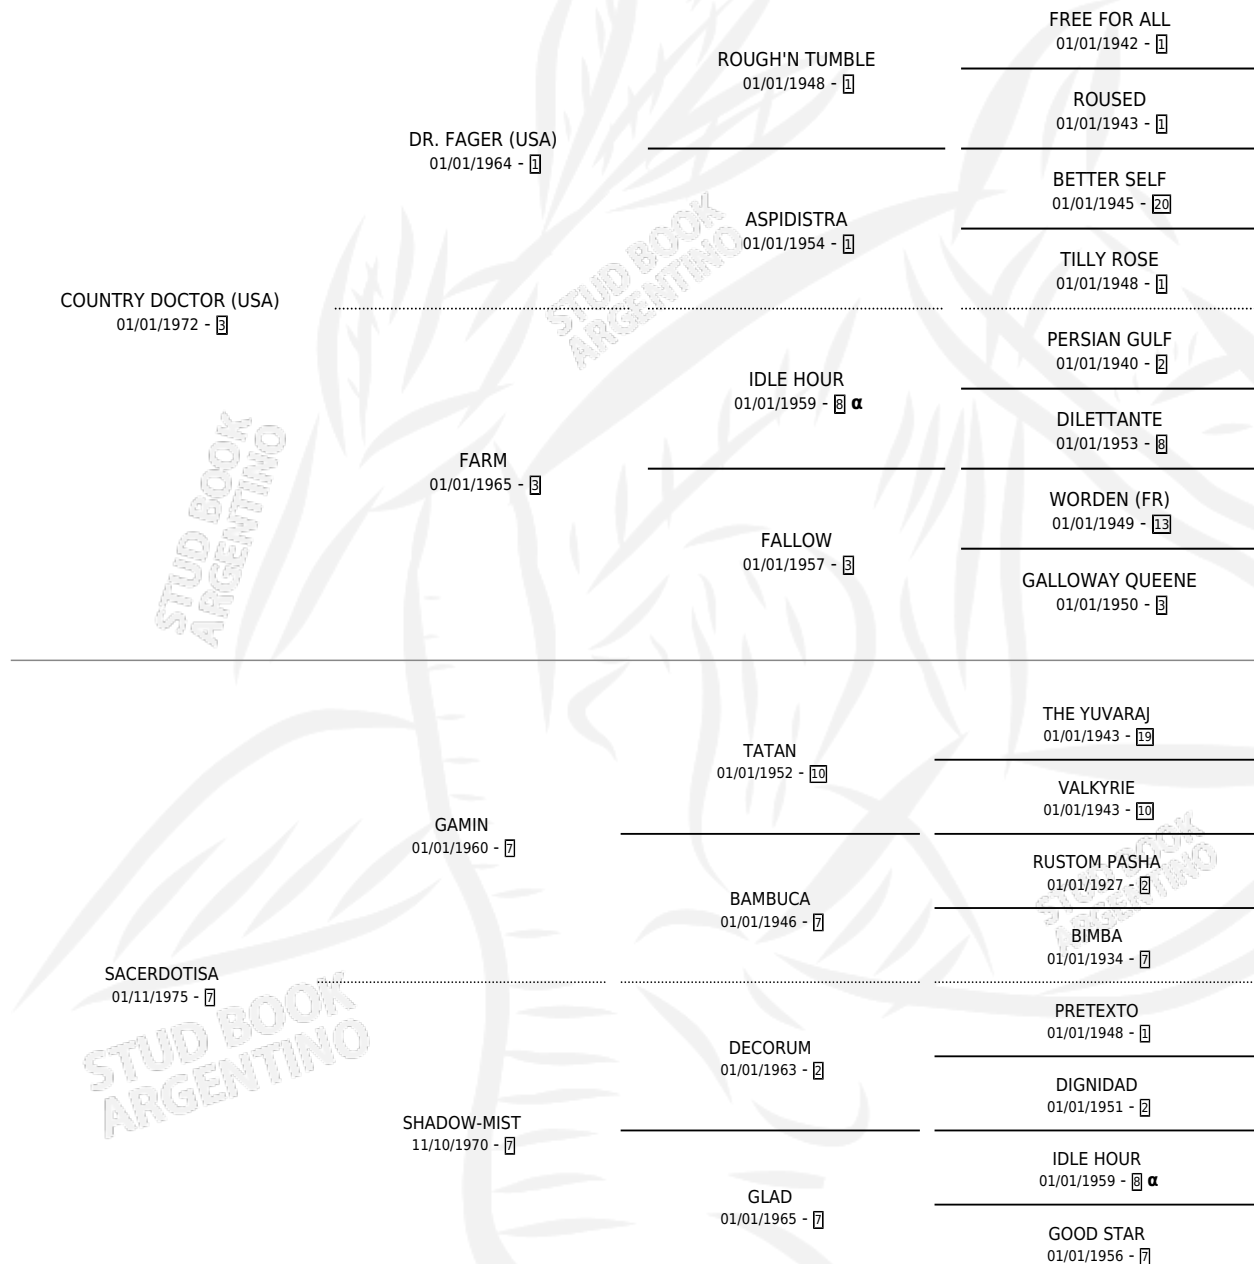

COUNTRY JOE

por COUNTRY DOCTOR (USA) y SACERDOTISA por GAMIN

Argentina · Macho · Alazan · SP · 27/09/1985
Familia 7 · Volumen 32

ESTADO

TIPIFICACIÓN SANGUÍNEA	X
TIPIFICACIÓN POR ADN	X
PASAPORTE	X
IDENTIFICACIÓN POR MICROCHIP	X
REPRODUCTOR	X

Lugar de nacimiento: Las Casuarinas

Criador: Sin dato

PEDIGREE

INBREEDING : α

CAMPAÑA

Solo carreras oficiales de Argentina

POR EDAD

EDAD	CC	1°	2°	3°	4°	5°	NP	CLC	CLG	CLCG1	CLGG1	IMPORTE	GANANCIA / CC
3 AÑOS	8	1	3	0	2	0	2	0	0	0	0	\$0	\$0
4 AÑOS	7	1	0	2	1	1	2	0	0	0	0	\$0	\$0
5 AÑOS	4	1	1	0	0	0	2	0	0	0	0	\$0	\$0
TOTALES	19	3	4	2	3	1	6	0	0	0	0	\$0	\$0
%		15.8%	21.1%	10.5%	15.8%	5.3%	31.6%	0.0%	0.0%	0.0%	0.0%		

Ganador de 3 carreras en San Isidro, a los 3,4 y 5 años.

POR DISTANCIA

HIPODROMO	CC	1°	2°	3°	4°	5°	NP	CLC	CLG	CLCG1	CLGG1	IMPORTE
SAN ISIDRO	14	3	4	2	1	0	4	0	0	0	0	\$0
1000 MTS	13	3	4	2	1	0	3	0	0	0	0	\$0
1200 MTS	1	0	0	0	0	0	1	0	0	0	0	\$0
PALERMO	5	0	0	0	2	1	2	0	0	0	0	\$0
1000 MTS	5	0	0	0	2	1	2	0	0	0	0	\$0