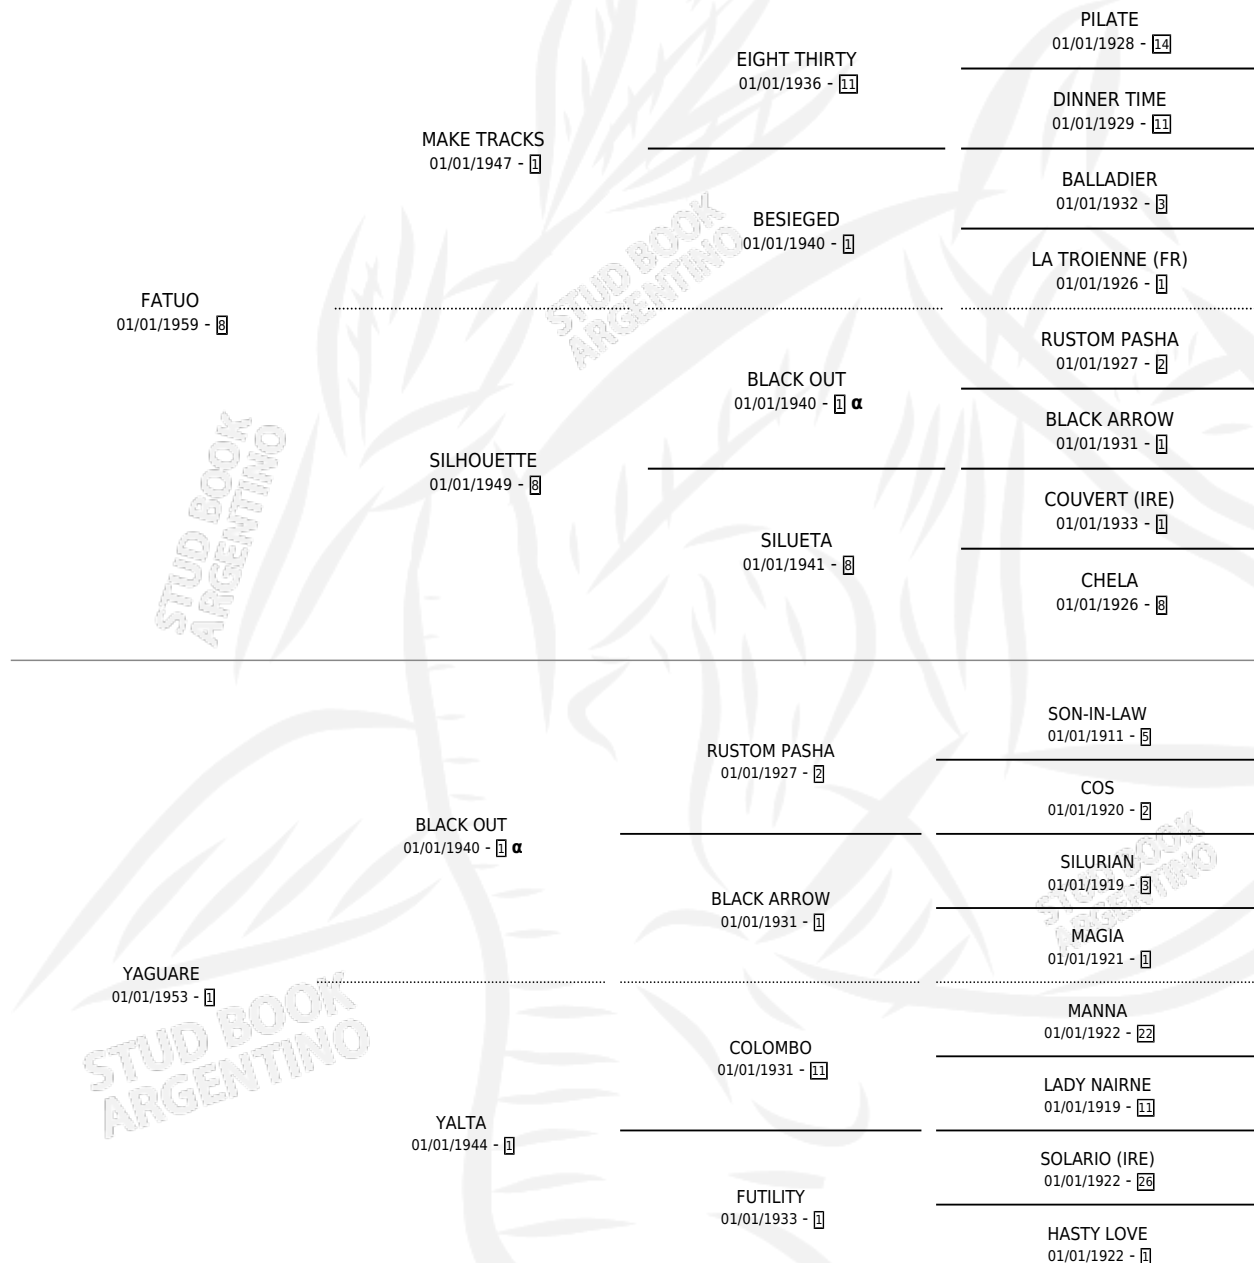

YAIZA

por **FATUO** y **YAGUARE** por **BLACK OUT**

Argentina · Hembra · Zaino · SP · 01/01/1968
Familia 1-I · Volumen 26

ESTADO

TIPIFICACIÓN SANGUÍNEA	X
TIPIFICACIÓN POR ADN	X
PASAPORTE	X
IDENTIFICACIÓN POR MICROCHIP	X
REPRODUCTOR	✓

Lugar de nacimiento: Campo particular

Criador: Sin dato

~

HIJOS

	MACHOS	HEMBRAS
3 NACIERON	2	1
2 CORRIERON	2	0
2 GANARON	2	0

0 GANADORES **CL** **0** GANADORES **GR** **0** GANADORES **G1**

PEDIGREE

INBREEDING : **α**

S

mientos 0 / Efectividad 0.00%

PADRILLO

PRODUCTO

CRIADOR

1ER SERVICIO

ÚLTIMO SERVICIO

CON APURO