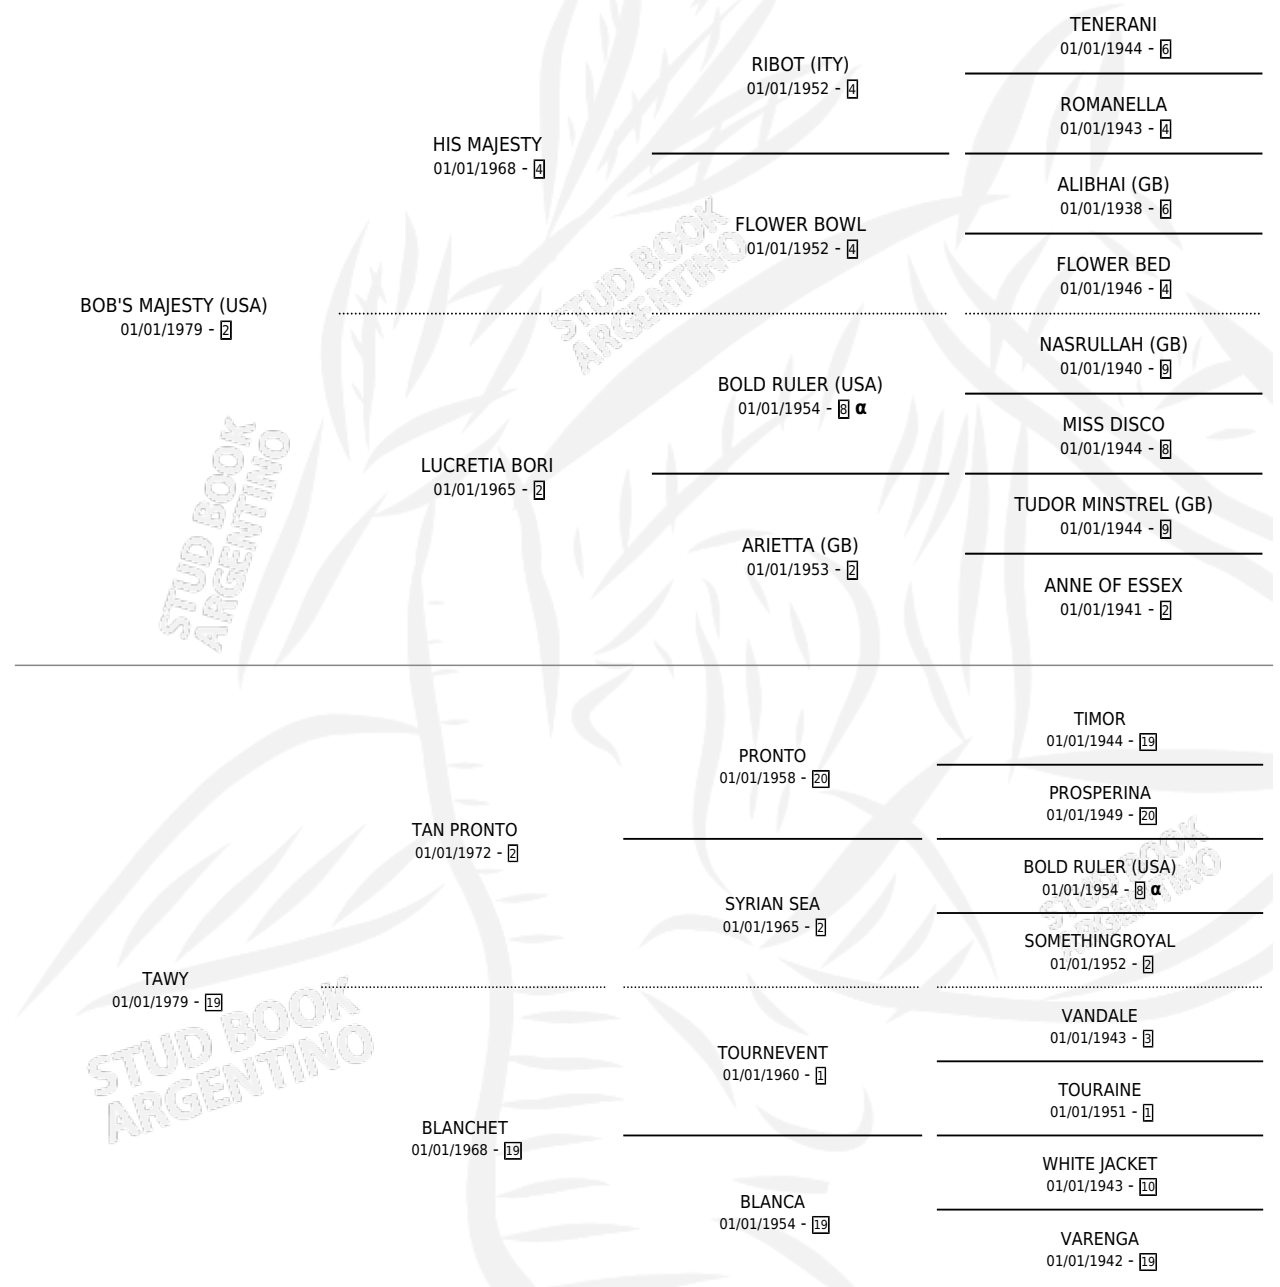

BERSEBA

PEDIGREE

por **BOB'S MAJESTY (USA)** y **TAWY** por **TAN PRONTO**

Argentina · Hembra · Zaino · SP · 02/10/1985
Familia 19-c · Volumen 32

ESTADO

TIPIFICACIÓN SANGUÍNEA	X
TIPIFICACIÓN POR ADN	X
PASAPORTE	X
IDENTIFICACIÓN POR MICROCHIP	X
REPRODUCTOR	X

Lugar de nacimiento: Rancho Lujan

Criador: Sin dato

INBREEDING : α

BERSEBA

Datos oficiales del Stud Book Argentino

Documento generado el 06/05/2026

studbook.org.ar