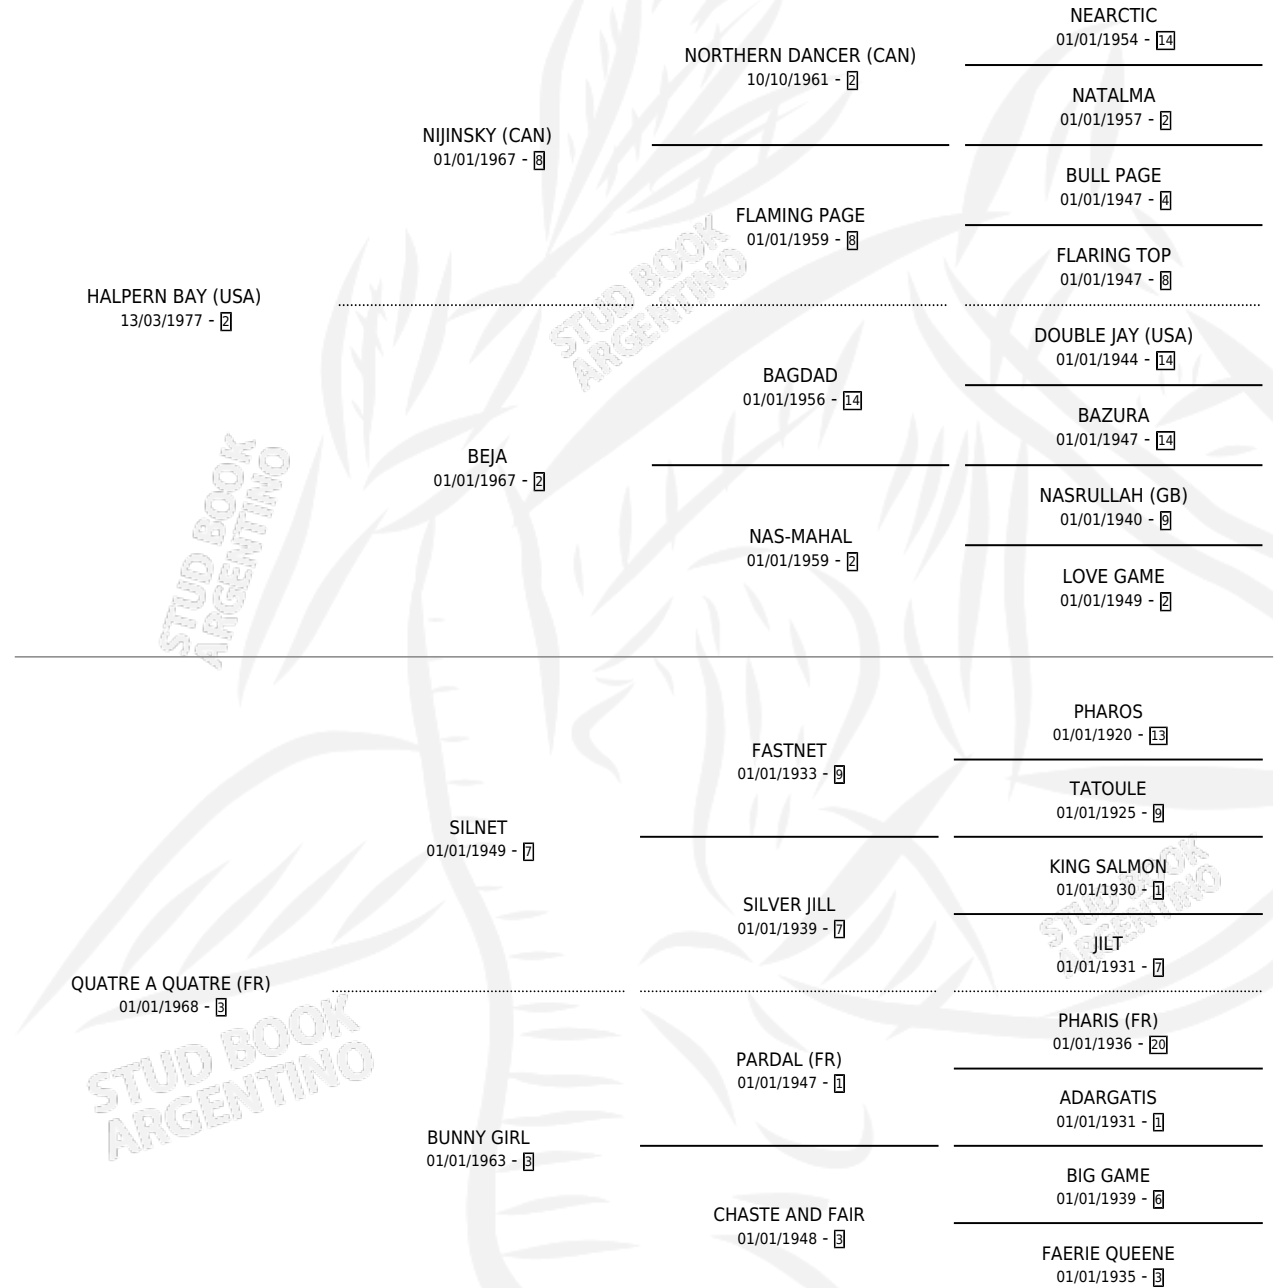

QUINTANILLA

por HALPERN BAY (USA) y QUATRE A QUATRE (FR) por SILNET

Argentina · Hembra · Zaino · SP · 29/09/1985
Familia 3-i · Volumen 32

ESTADO

TIPIFICACIÓN SANGUÍNEA	✓
TIPIFICACIÓN POR ADN	✓
PASAPORTE	X
IDENTIFICACIÓN POR MICROCHIP	X
REPRODUCTOR	✓

Lugar de nacimiento: J.c.c.

Criador: Sin dato

~

HIJOS

	MACHOS	HEMBRAS
3 NACIERON	2	1
SIN ACTUACIONES		

PEDIGREE