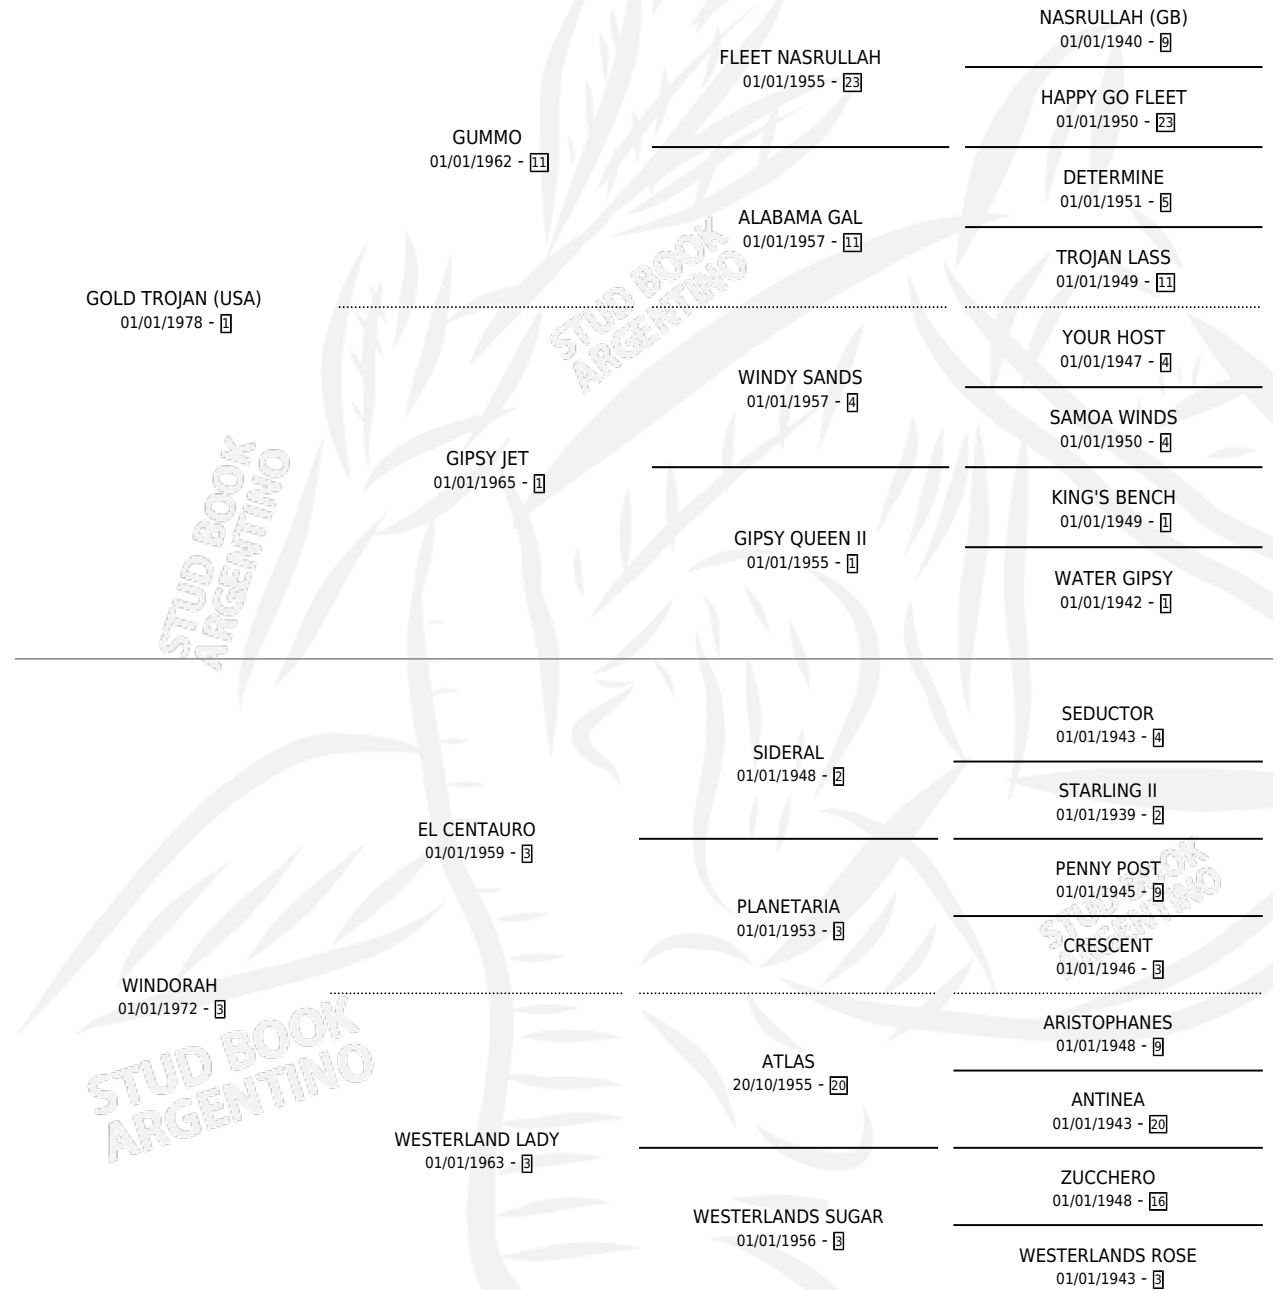

WINGO

por **GOLD TROJAN (USA)** y **WINDORAH** por **EL CENTAURO**

Argentina · Macho · Alazan · SP · 10/10/1985
Familia 3-i · Volumen 32

ESTADO

TIPIFICACIÓN SANGUÍNEA	X
TIPIFICACIÓN POR ADN	X
PASAPORTE	X
IDENTIFICACIÓN POR MICROCHIP	X
REPRODUCTOR	X

Lugar de nacimiento:

Criador: Sin dato

PEDIGREE

CAMPAÑA

Solo carreras oficiales de Argentina

POR EDAD

EDAD	CC	1°	2°	3°	4°	5°	NP	CLC	CLG	CLCG1	CLGG1	IMPORTE	GANANCIA / CC
2 AÑOS	1	1	0	0	0	0	0	0	0	0	0	\$0	\$0
3 AÑOS	9	2	0	3	1	0	3	1	0	1	0	\$111,346	\$12,372
TOTALES	10	3	0	3	1	0	3	1	0	1	0	\$111,346	\$11,135
%		30.0%	0.0%	30.0%	10.0%	0.0%	30.0%	10.0%	0.0%	100%	0.0%		