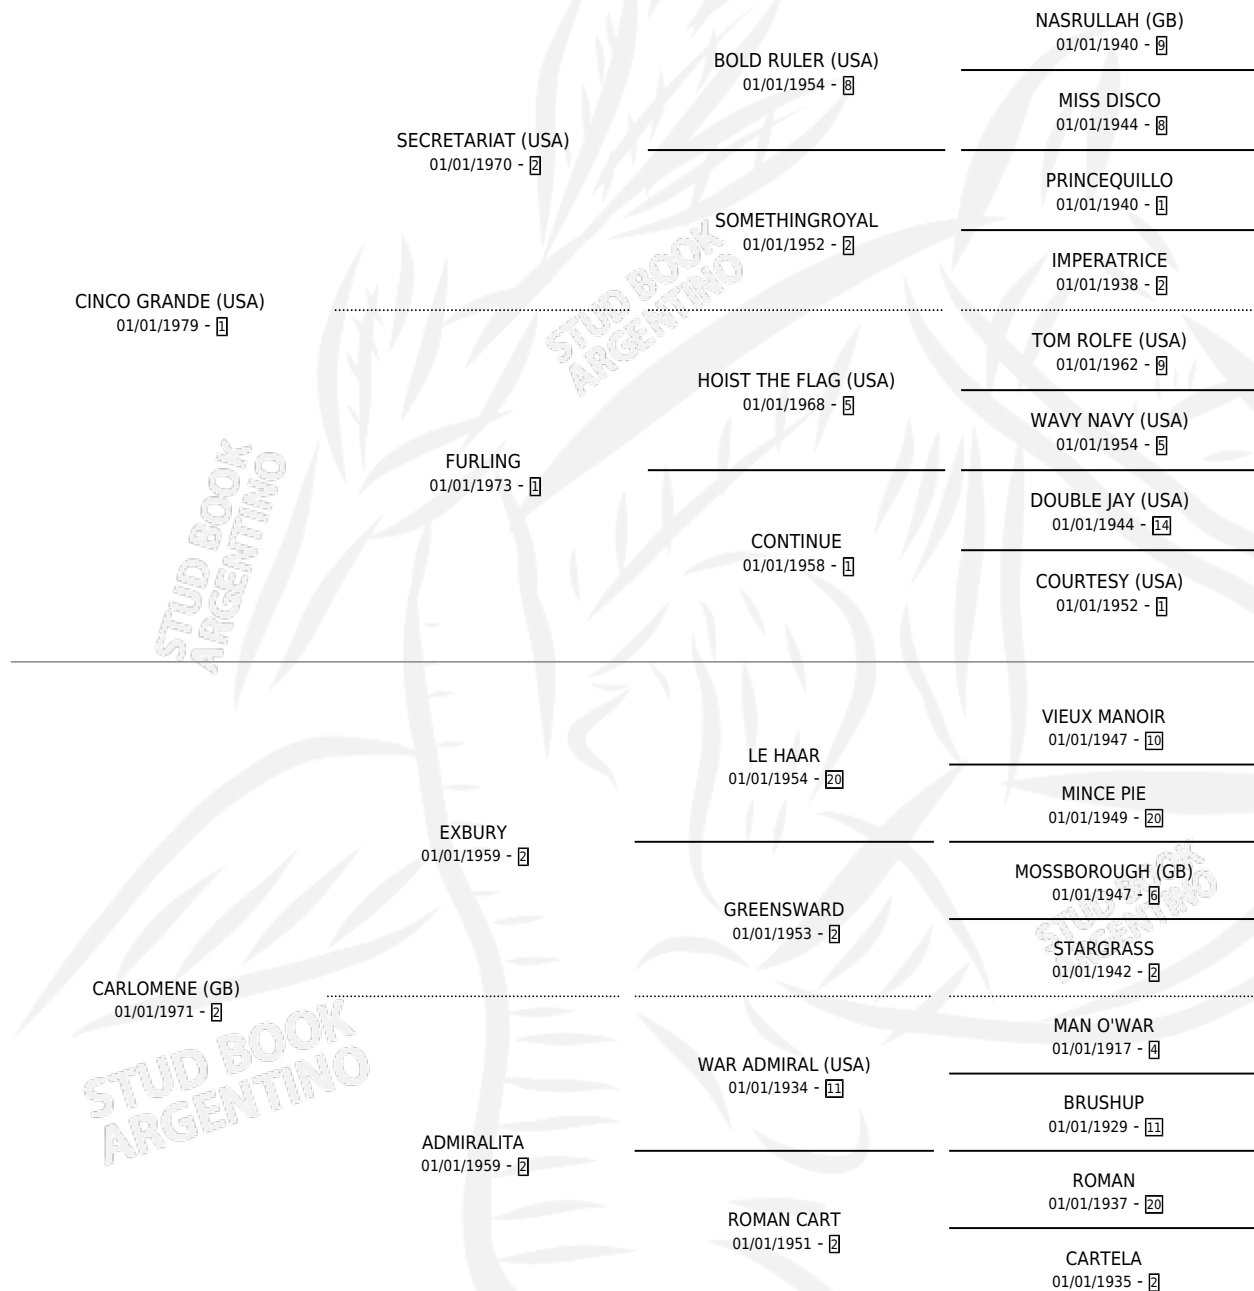

LARCO

por CINCO GRANDE (USA) y CARLOMENE (GB) por
EXBURY

Argentina · Macho · Zaino Doradillo · SP · 16/10/1985
Familia 2-c · Volumen 32

ESTADO

TIPIFICACIÓN SANGUÍNEA	✓
TIPIFICACIÓN POR ADN	X
PASAPORTE	X
IDENTIFICACIÓN POR MICROCHIP	X
REPRODUCTOR	✓

Lugar de nacimiento:

Criador: Sin dato

~

HIJOS

	MACHOS	HEMBRAS
13 NACIERON	5	8
5 CORRIERON	2	3
1 GANARON	0	1
0 GANADORES CL	0 GANADORES GR	0 GANADORES G1

PEDIGREE

CAMPAÑA

Solo carreras oficiales de Argentina