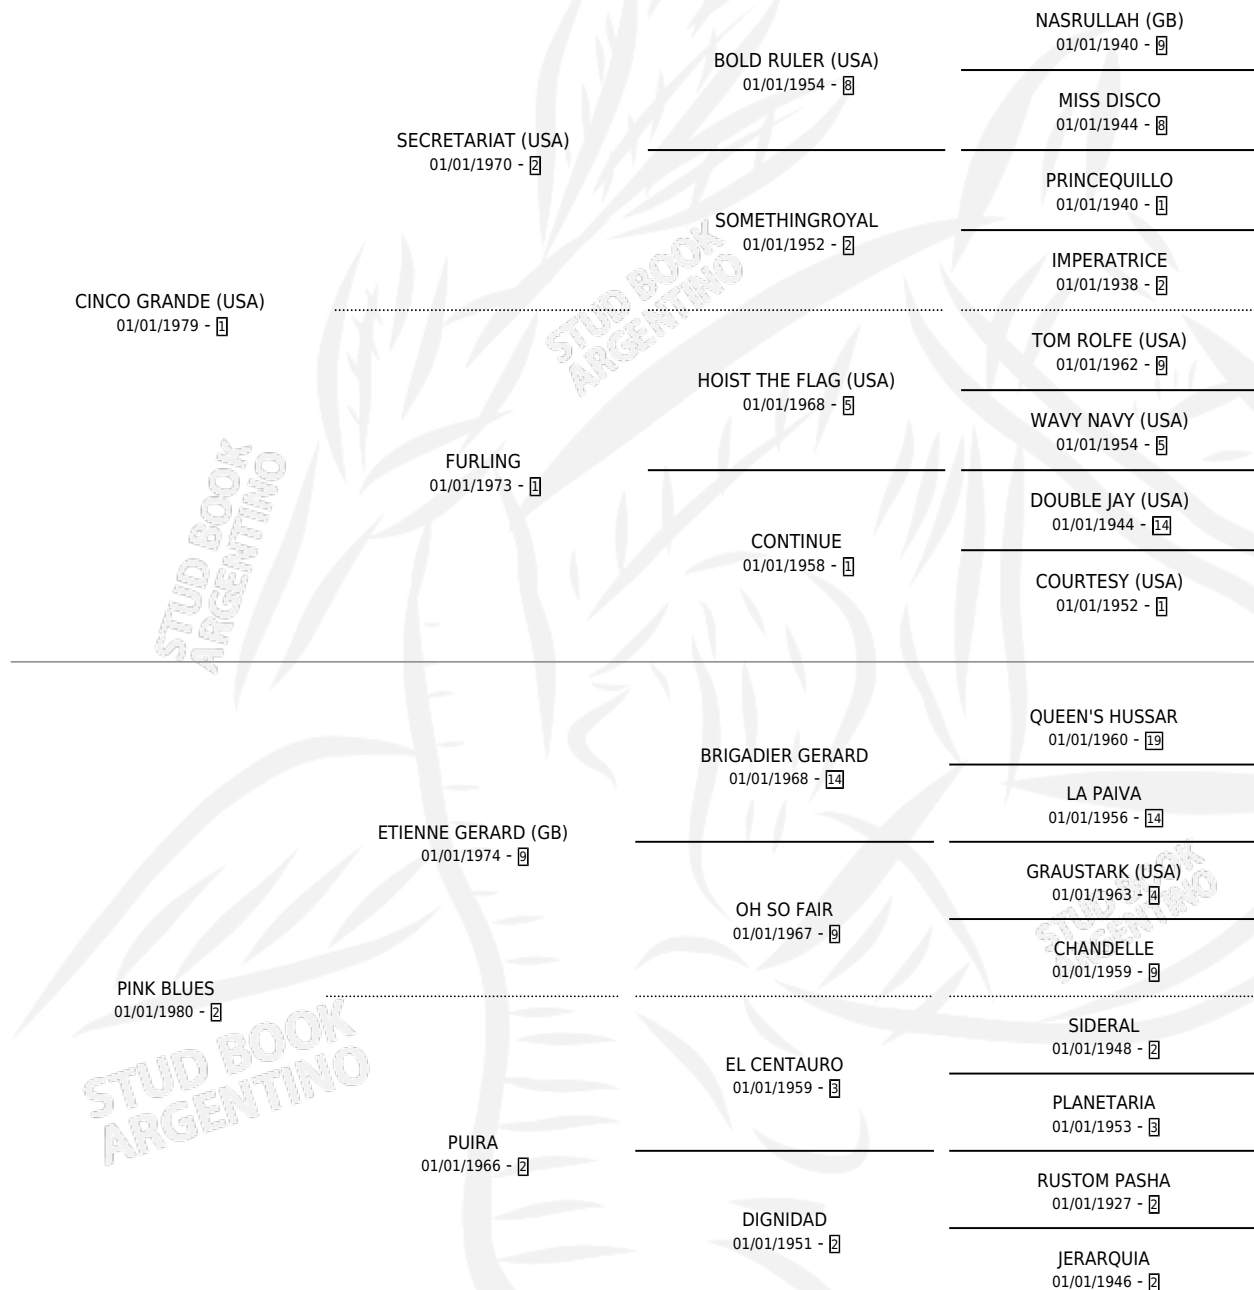

PINK GRANDE

por CINCO GRANDE (USA) y PINK BLUES por ETIENNE GERARD (GB)

Argentina · Macho · Alazan · SP · 14/10/1985
Familia 2-u · Volumen 32

ESTADO

TIPIFICACIÓN SANGUÍNEA	✓
TIPIFICACIÓN POR ADN	X
PASAPORTE	X
IDENTIFICACIÓN POR MICROCHIP	X
REPRODUCTOR	✓

Lugar de nacimiento:

Criador: Carlalexia

~

HIJOS

	MACHOS	HEMBRAS
12 NACIERON	6	6
2 CORRIERON	2	0
2 GANARON	2	0

0	0	0
GANADORES CL	GANADORES GR	GANADORES G1

PEDIGREE

CAMPAÑA

Solo carreras oficiales de Argentina

POR EDAD

EDAD	CC	1°	2°	3°	4°	5°	NP	CLC	CLG	CLCG1	CLGG1	IMPORTE	GANANCIA / CC
3 AÑOS	3	0	0	0	1	0	2	0	0	0	0	\$0	\$0
4 AÑOS	5	0	0	0	0	3	2	0	0	0	0	\$0	\$0
TOTALES	8	0	0	0	1	3	4	0	0	0	0	\$0	\$0
%		0.0%	0.0%	0.0%	12.5%	37.5%	50.0%	0.0%	0.0%	0.0%	0.0%		