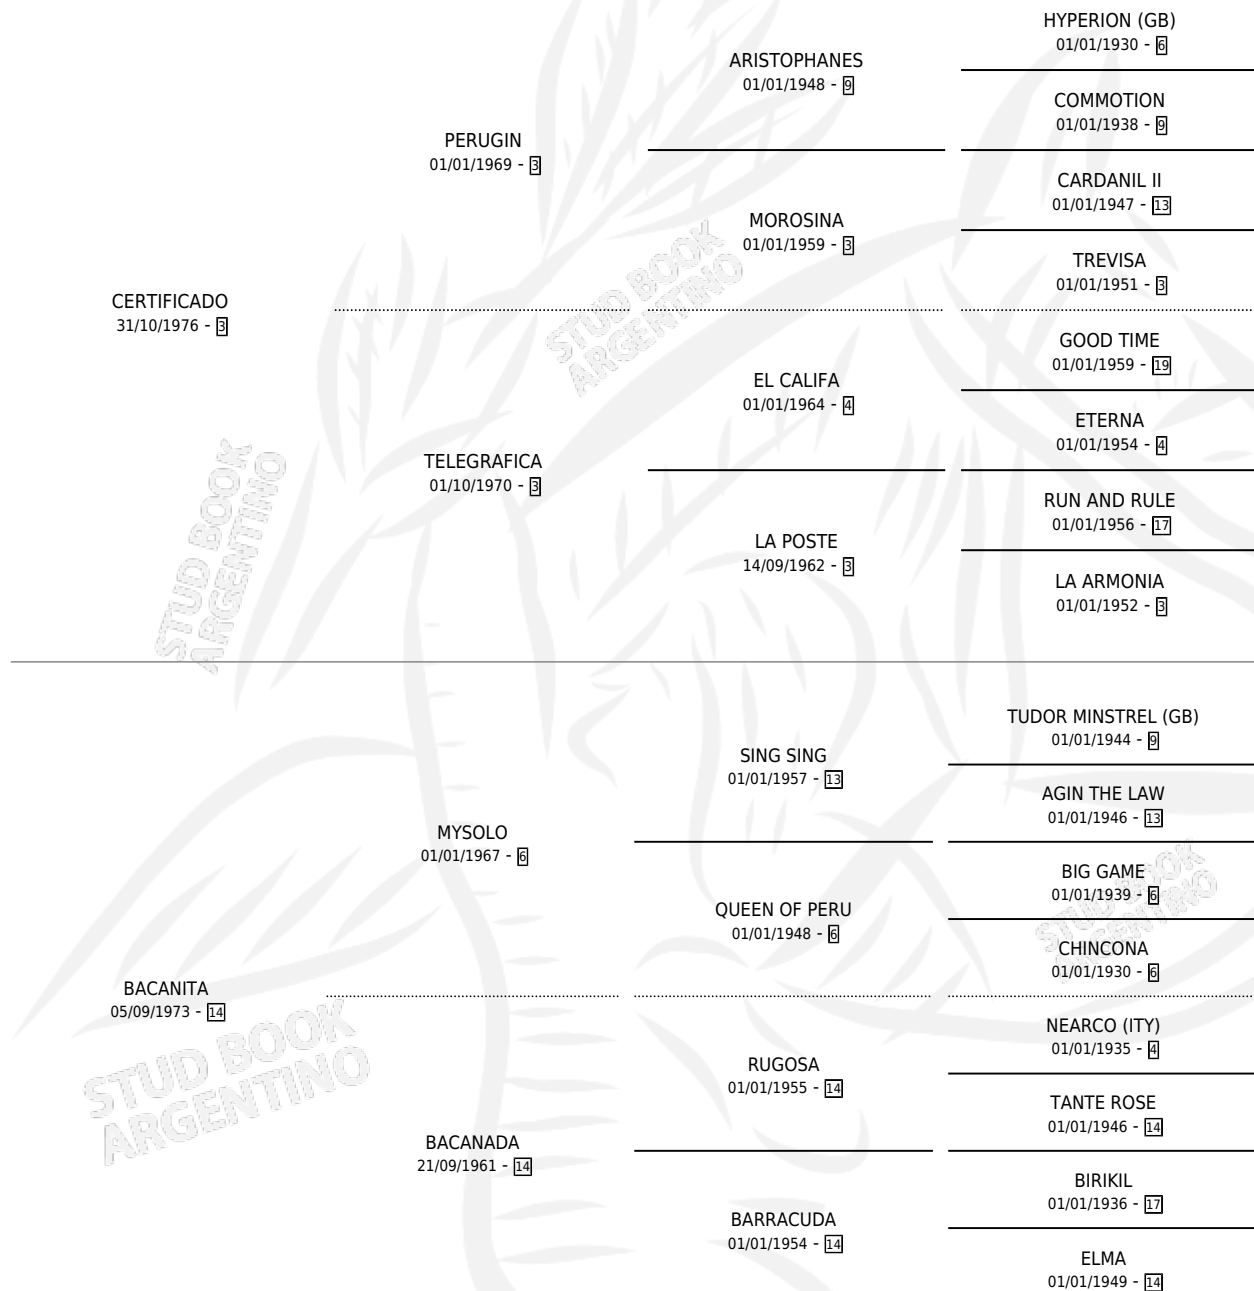

BARONY

por **CERTIFICADO** y **BACANITA** por **MYSOLO**

Argentina · Hembra · Zaino Doradillo · SP · 15/09/1985
Familia 14 · Volumen 32

ESTADO

TIPIFICACIÓN SANGUÍNEA	X
TIPIFICACIÓN POR ADN	X
PASAPORTE	X
IDENTIFICACIÓN POR MICROCHIP	X
REPRODUCTOR	X

Lugar de nacimiento: Clausan

Criador: Sin dato

PEDIGREE