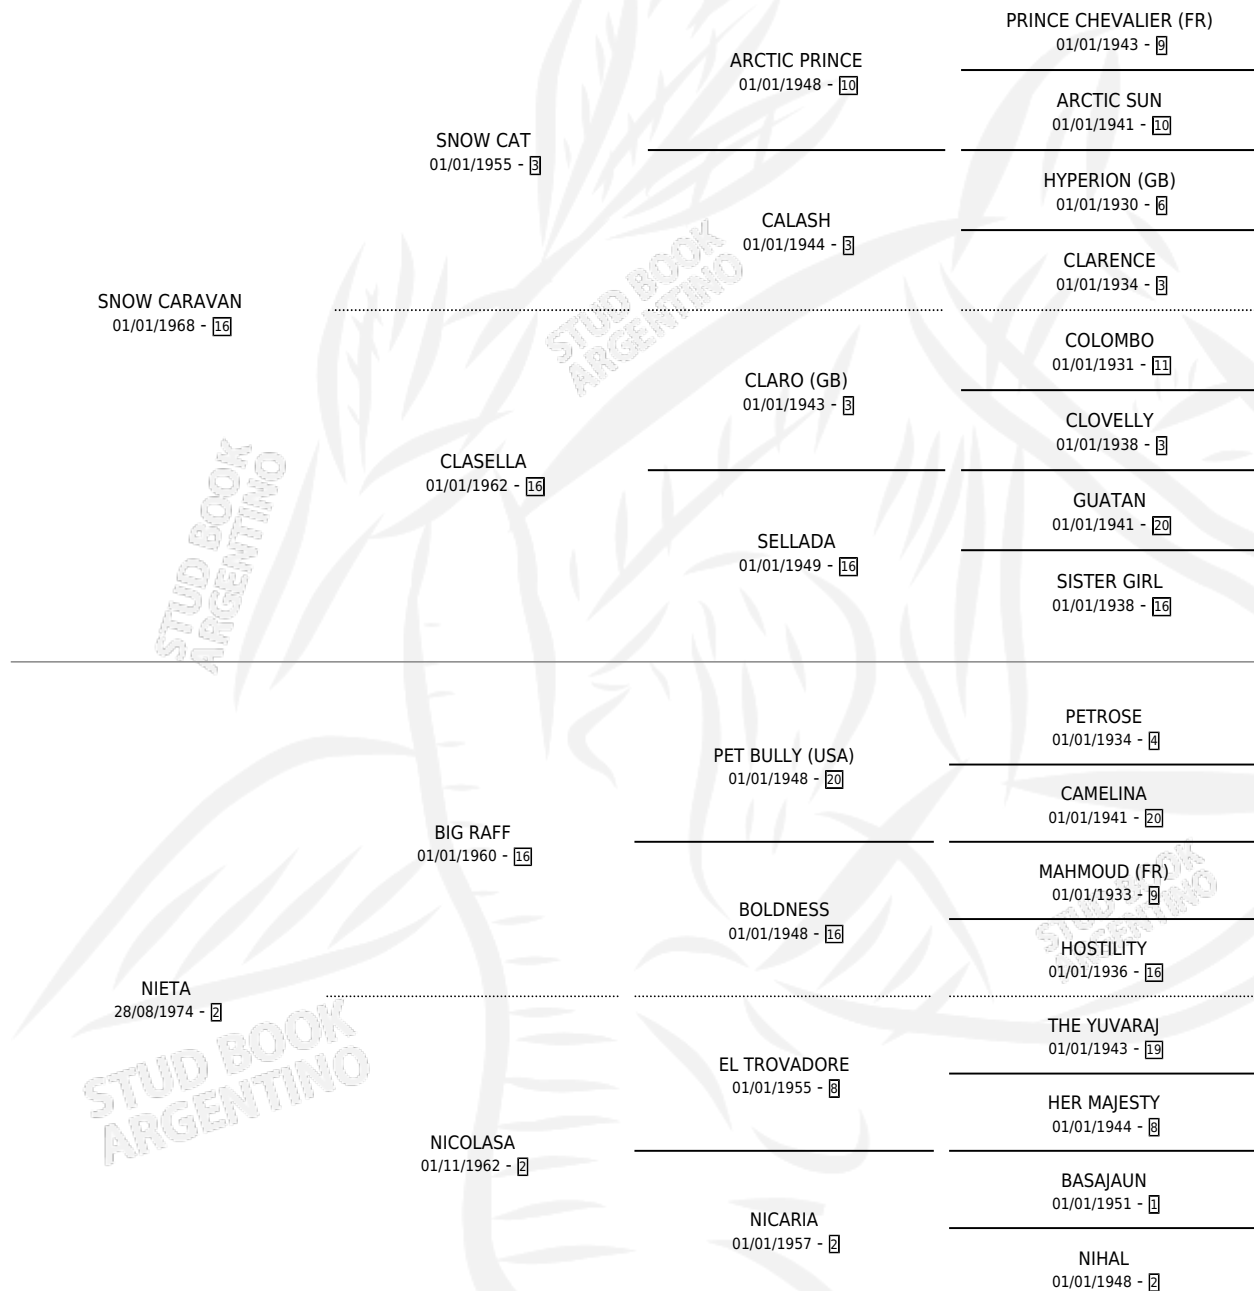

ANARQUISTA

por SNOW CARAVAN y NIETA por BIG RAFF

Argentina · Hembra · Alazan · SP · 21/10/1985
Familia 2-h · Volumen 32

ESTADO

TIPIFICACIÓN SANGUÍNEA	X
TIPIFICACIÓN POR ADN	X
PASAPORTE	X
IDENTIFICACIÓN POR MICROCHIP	X
REPRODUCTOR	X

Lugar de nacimiento: San Isidro

Criador: Sin dato

PEDIGREE