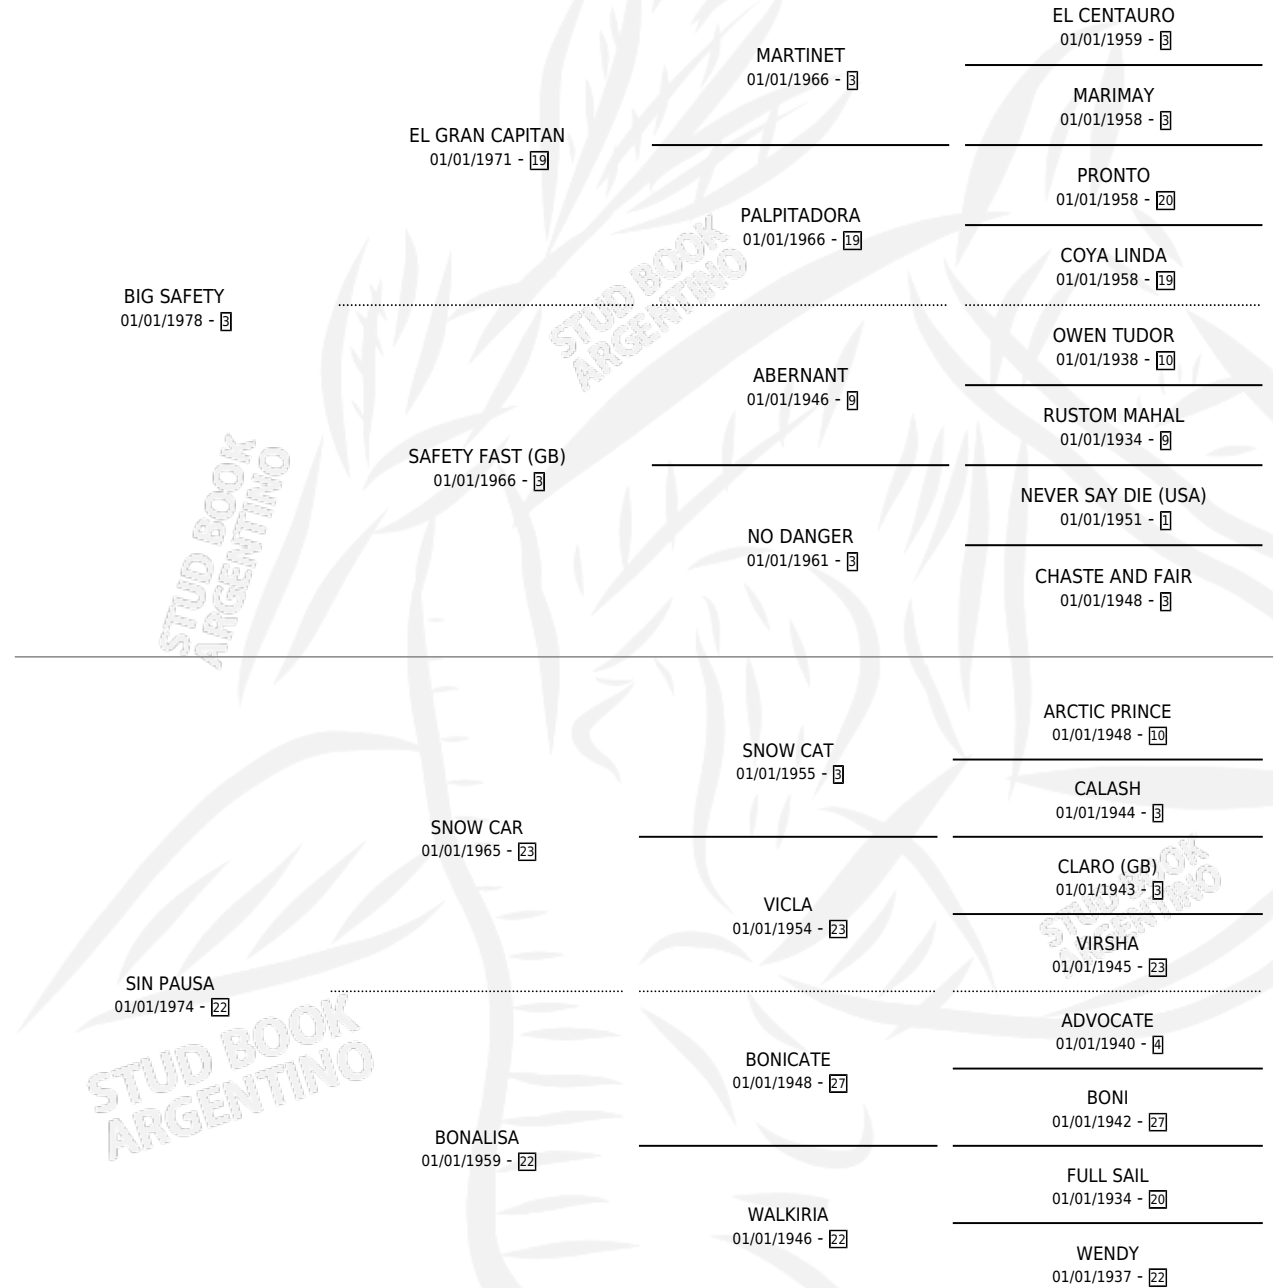

SIBILINA

por **BIG SAFETY** y **SIN PAUSA** por **SNOW CAR**

Argentina · Hembra · Zaino · SP · 15/10/1985
Familia 22-d · Volumen 32

ESTADO

TIPIFICACIÓN SANGUÍNEA	X
TIPIFICACIÓN POR ADN	X
PASAPORTE	X
IDENTIFICACIÓN POR MICROCHIP	X
REPRODUCTOR	X

Lugar de nacimiento: San Isidro

Criador: Sin dato

PEDIGREE

SIBILINA

Datos oficiales del Stud Book Argentino

Documento generado el 02/05/2026

studbook.org.ar