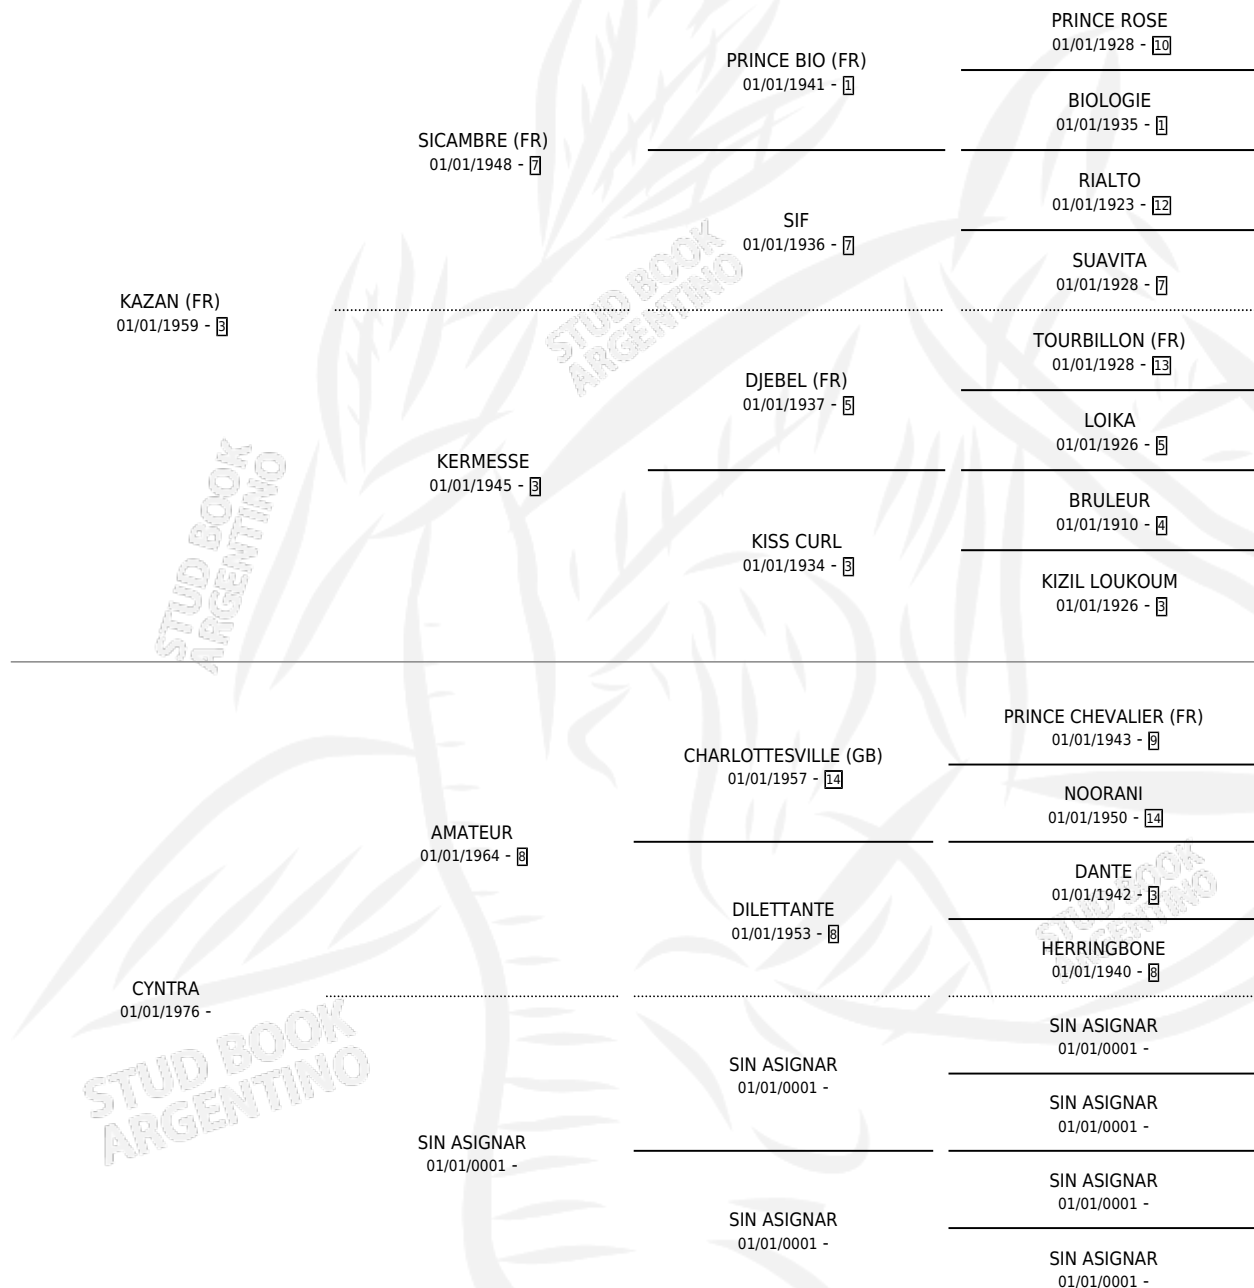

KEPKA

por **KAZAN (FR)** y **CYNTRA** por **AMATEUR**

Argentina · Hembra · Alazan · SP · 27/09/1985
Familia · Volumen 32

ESTADO

TIPIFICACIÓN SANGUÍNEA	X
TIPIFICACIÓN POR ADN	X
PASAPORTE	X
IDENTIFICACIÓN POR MICROCHIP	X
REPRODUCTOR	X

Lugar de nacimiento: Santa Ana

Criador: Sin dato

PEDIGREE

KEPKA

Datos oficiales del Stud Book Argentino

Documento generado el 26/04/2026

studbook.org.ar