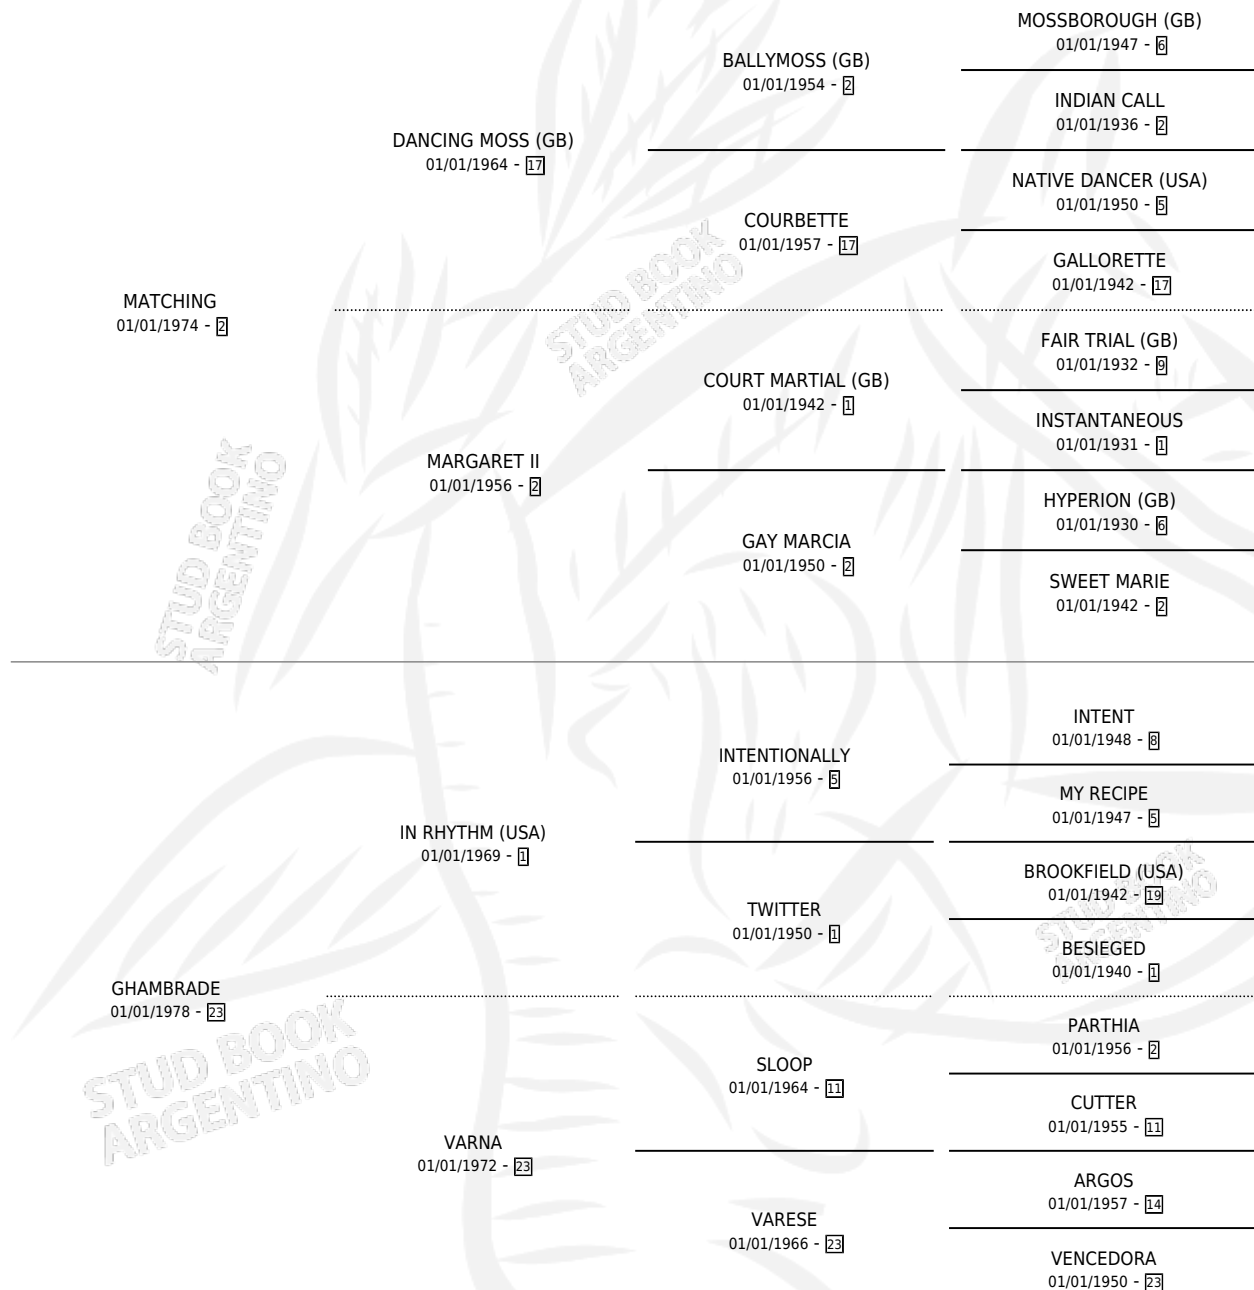

MATORRAL

por **MATCHING** y **GHAMBRADE** por **IN RHYTHM (USA)**

Argentina · Macho · Zaino · SP · 05/10/1985
Familia 23-a · Volumen 32

ESTADO

TIPIFICACIÓN SANGUÍNEA	X
TIPIFICACIÓN POR ADN	X
PASAPORTE	X
IDENTIFICACIÓN POR MICROCHIP	X
REPRODUCTOR	X

Lugar de nacimiento: Loma Chica

Criador: Sin dato

PEDIGREE

CAMPAÑA

Solo carreras oficiales de Argentina

POR EDAD

EDAD	CC	1°	2°	3°	4°	5°	NP	CLC	CLG	CLCG1	CLGG1	IMPORTE	GANANCIA / CC
4 AÑOS	1	0	0	0	0	0	1	0	0	0	0	\$0	\$0
5 AÑOS	2	0	0	0	0	0	2	0	0	0	0	\$0	\$0
6 AÑOS	1	0	0	0	0	0	1	0	0	0	0	\$0	\$0
TOTALES	4	0	0	0	0	0	4	0	0	0	0	\$0	\$0
%		0.0%	0.0%	0.0%	0.0%	0.0%	100%	0.0%	0.0%	0.0%	0.0%		