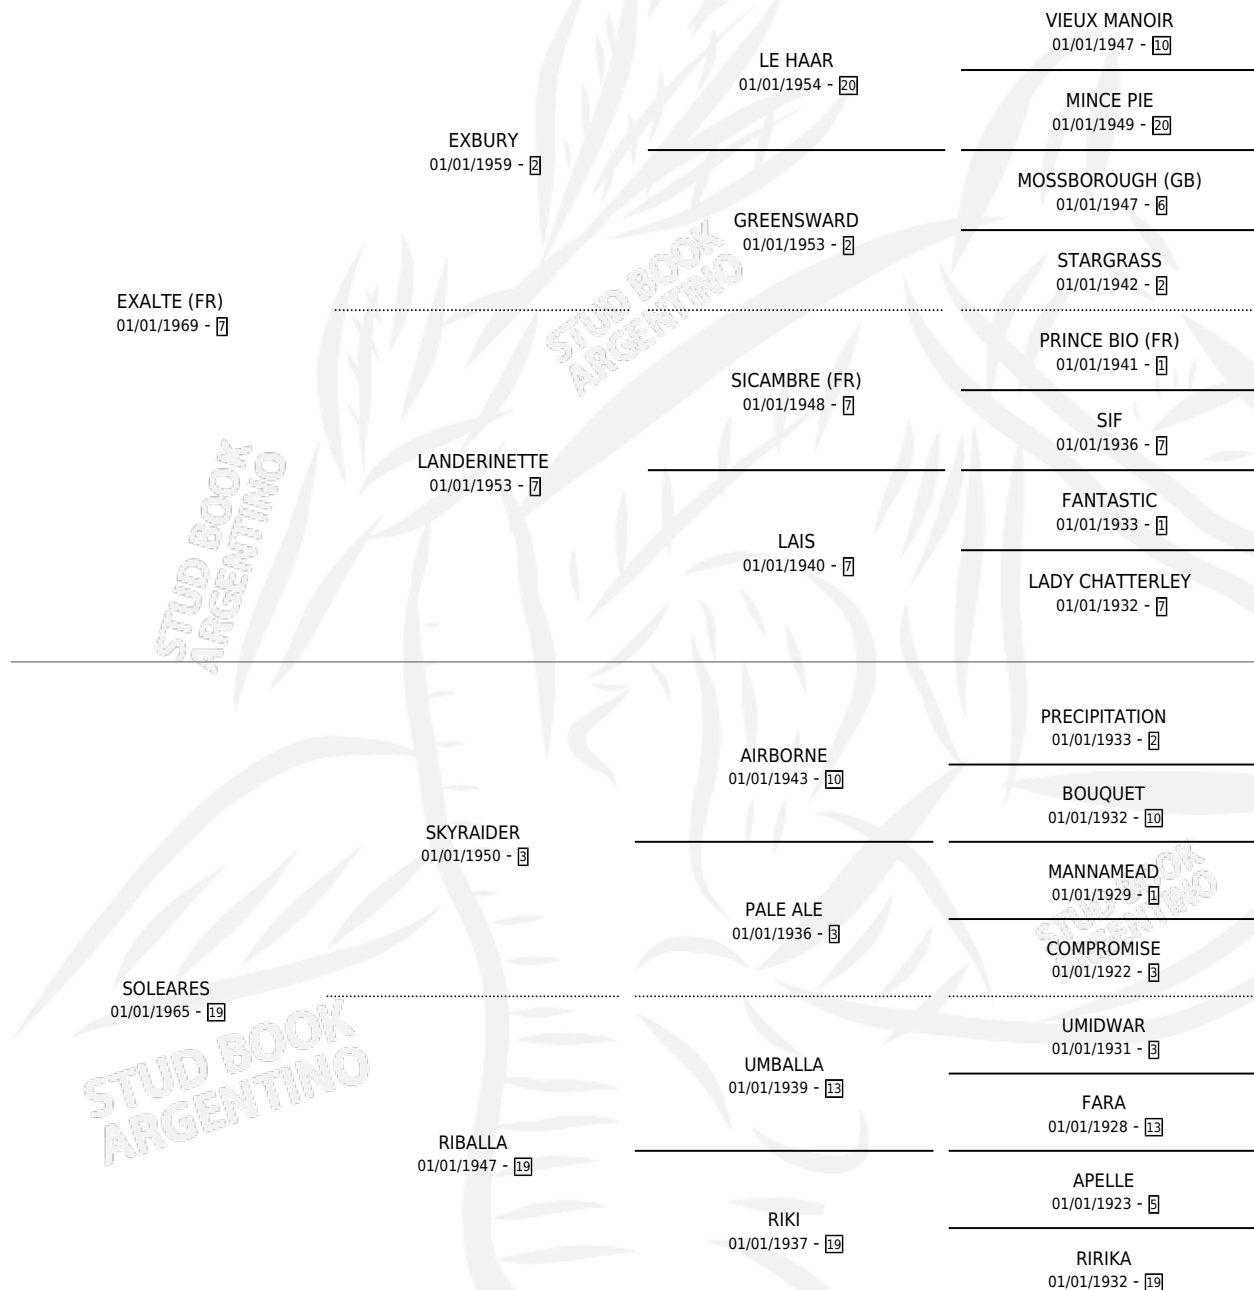

# EXTASIADA

por EXALTE (FR) y SOLEARES por SKYRAIDER

Argentina · Hembra · Alazan · SP · 09/10/1985  
Familia 19 · Volumen 32

## ESTADO

TIPIFICACIÓN SANGUÍNEA	✓
TIPIFICACIÓN POR ADN	X
PASAPORTE	X
IDENTIFICACIÓN POR MICROCHIP	X
REPRODUCTOR	✓

**Lugar de nacimiento:** Loma Chica

**Criador:** Loma Chica

~

## PEDIGREE

S

cimientos 8 / Efectividad 66.67%

PADRILLO	PRODUCTO	CRIADOR	1ER SERVICIO	ÚLTIMO SERVICIO
COMPANION	∅		31/10/2002	31/10/2002
<b>EXTASIADA</b>	CHAMUYERO (M Z, 19/10/2002)	LOMA CHICA	24/10/2001	27/10/2001
COMPANION	∅		29/09/2000	01/10/2000
COMPANION	∅		01/12/1999	03/12/1999
LEGITHOR	LA APIOLADA (H A, 22/11/1999)	LOMA CHICA	18/11/1998	18/11/1998
COMPANION	BUSCA (M A, 19/09/1997)	LOMA CHICA	23/09/1996	25/09/1996
WAYFARER (USA)	MISS WAY (H Z, 08/10/1995)	LOMA CHICA	11/10/1994	13/10/1994
WAYFARER (USA)	SIR WAY (M ZD, 20/09/1994)	LOMA CHICA	25/09/1993	29/09/1993
MIGHT HAVE BEEN (USA)	∅		30/11/1992	30/11/1992
MIGHT HAVE BEEN (USA)	FAST BEEN (M Z, 22/11/1992)	LOMA CHICA	09/12/1991	11/12/1991
LARCO	GRAN EXPLOSIVO (M Z, 13/11/1991)	LOMA CHICA	26/11/1990	30/11/1990
EL VASCO NEGRO	GURE AMETZA (H A, 03/10/1990) •MURIÓ EL 15/04/1992•	LOMA CHICA	24/10/1989	26/10/1989