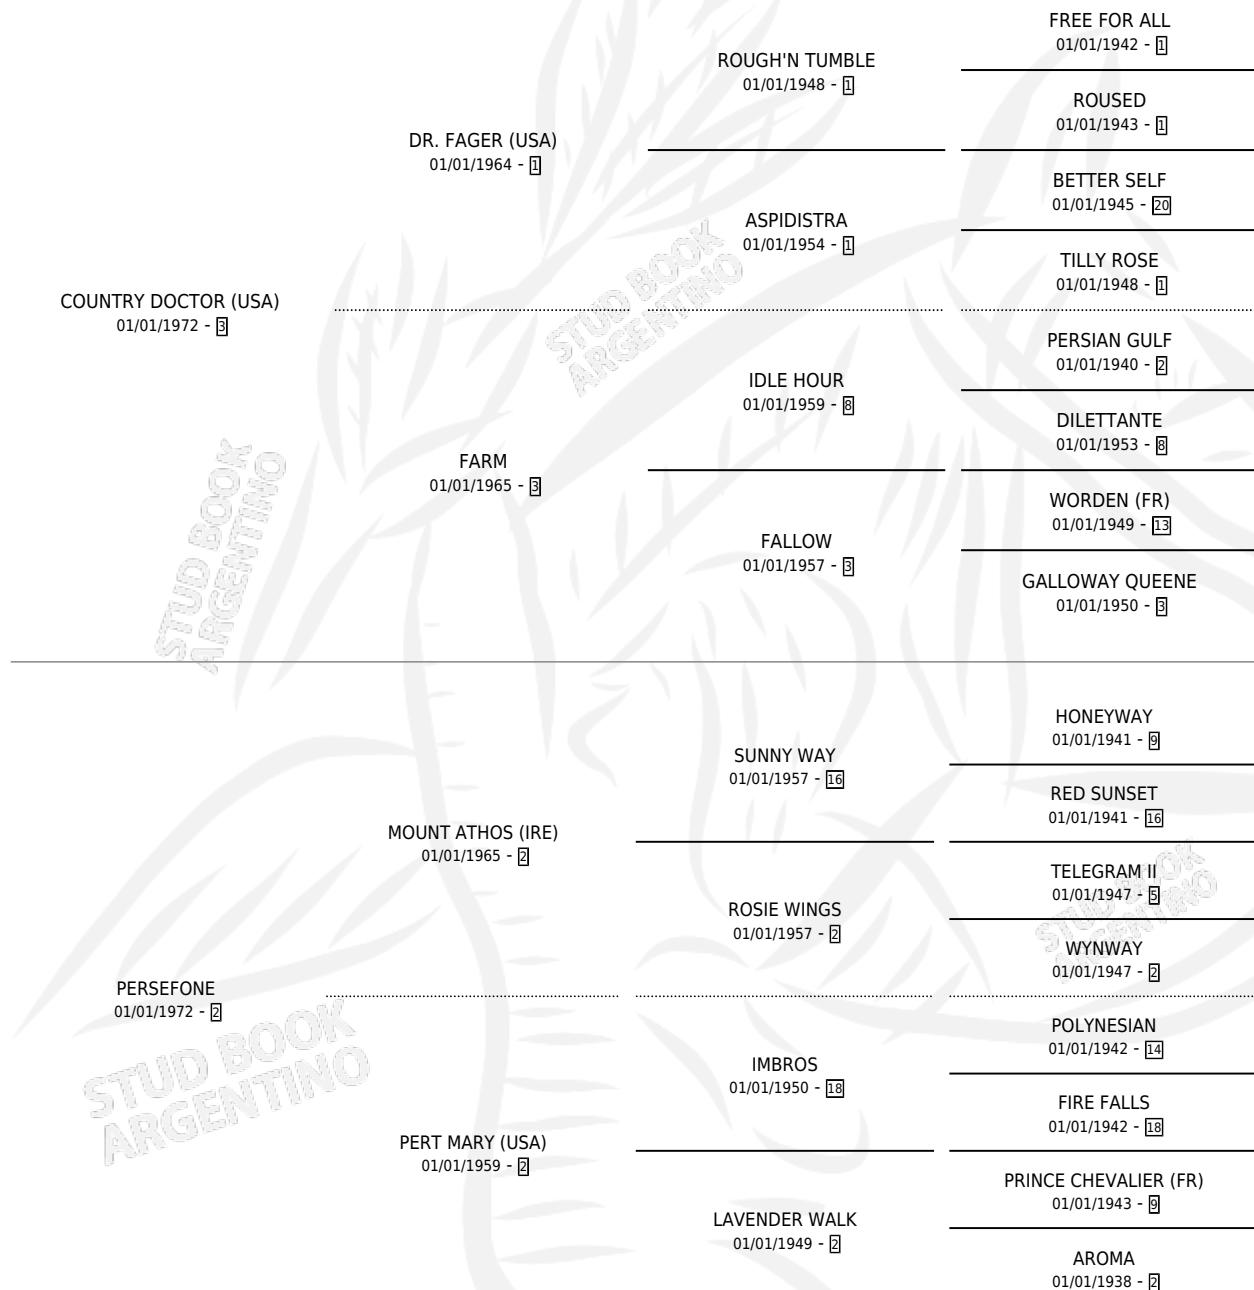

PILDORITA

por **COUNTRY DOCTOR (USA)** y **PERSEFONE** por **MOUNT ATHOS (IRE)**

Argentina · Hembra · Zaino Doradillo · SP · 18/08/1985
Familia 2-f · Volumen 32

ESTADO

TIPIFICACIÓN SANGUÍNEA	✓
TIPIFICACIÓN POR ADN	X
PASAPORTE	X
IDENTIFICACIÓN POR MICROCHIP	X
REPRODUCTOR	✓

Lugar de nacimiento: Los Orientales

Criador: La Madrugada

~

HIJOS

	MACHOS	HEMBRAS
10 NACIERON	7	3
6 CORRIERON	4	2
6 GANARON	4	2

1 GANADORES CL	1 GANADORES GR	1 GANADORES G1

PEDIGREE