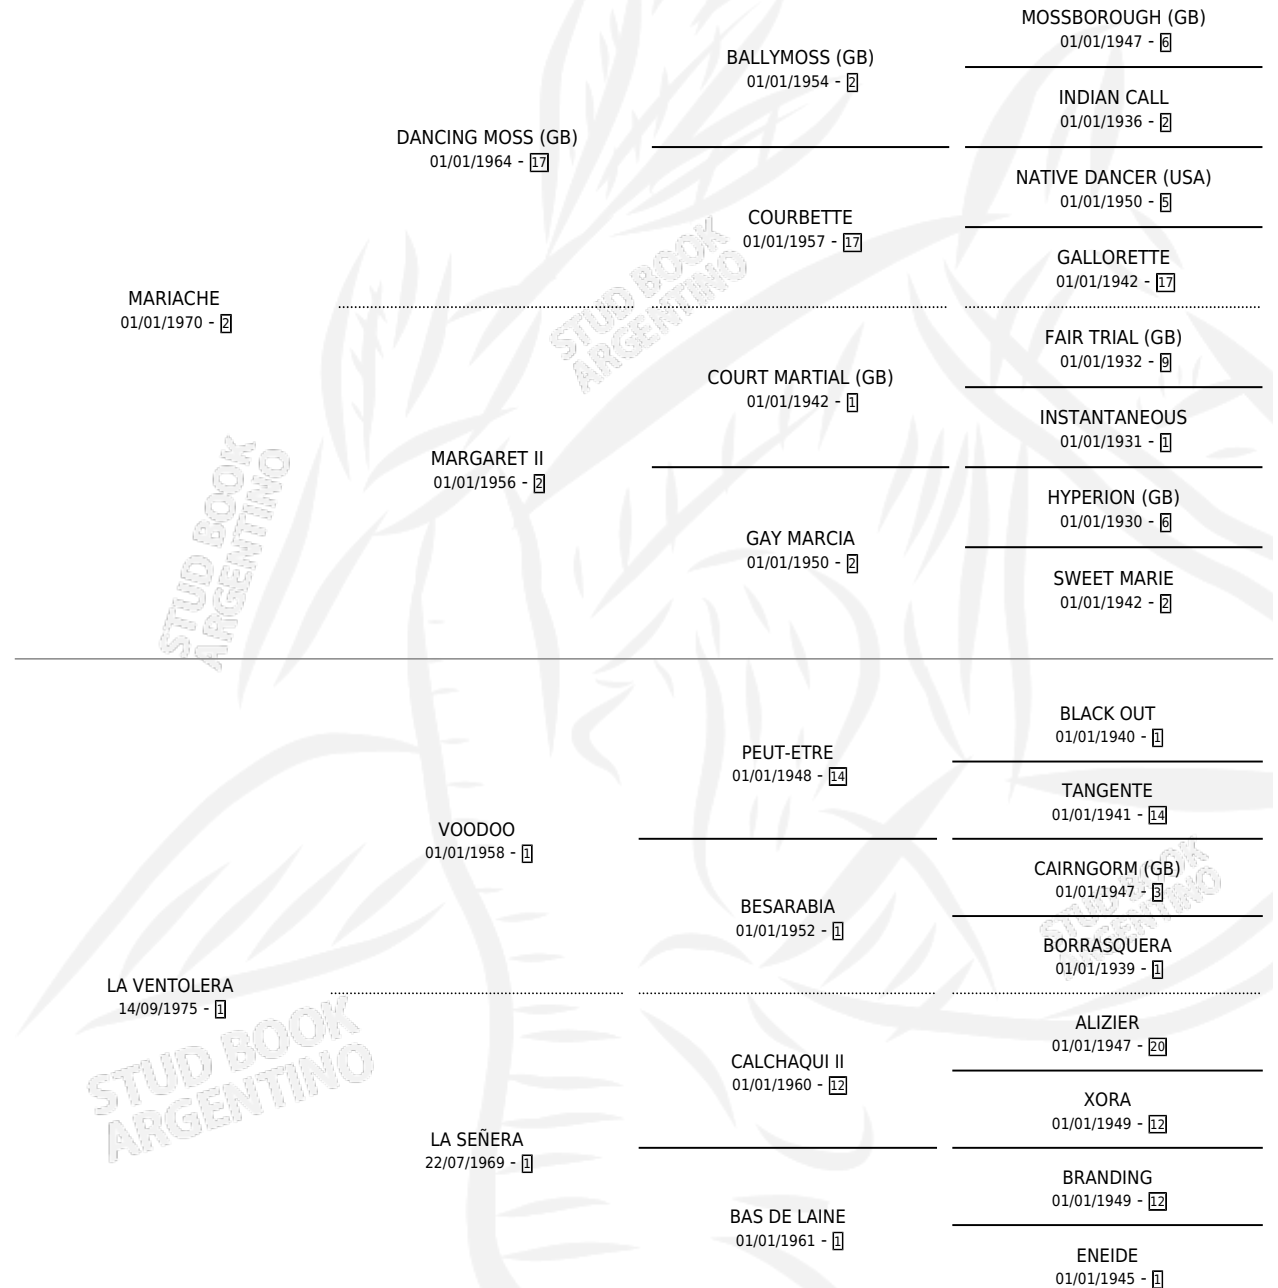

WIND MEX

por **MARIACHE** y **LA VENTOLERA** por **VOODOO**

Argentina · Macho · Alazan · SP · 27/09/1985
Familia 1-I · Volumen 32

ESTADO

TIPIFICACIÓN SANGUÍNEA	X
TIPIFICACIÓN POR ADN	X
PASAPORTE	X
IDENTIFICACIÓN POR MICROCHIP	X
REPRODUCTOR	X

Lugar de nacimiento: Los Orientales

Criador: Sin dato

PEDIGREE

WIND MEX

Datos oficiales del Stud Book Argentino

Documento generado el 06/05/2026

studbook.org.ar