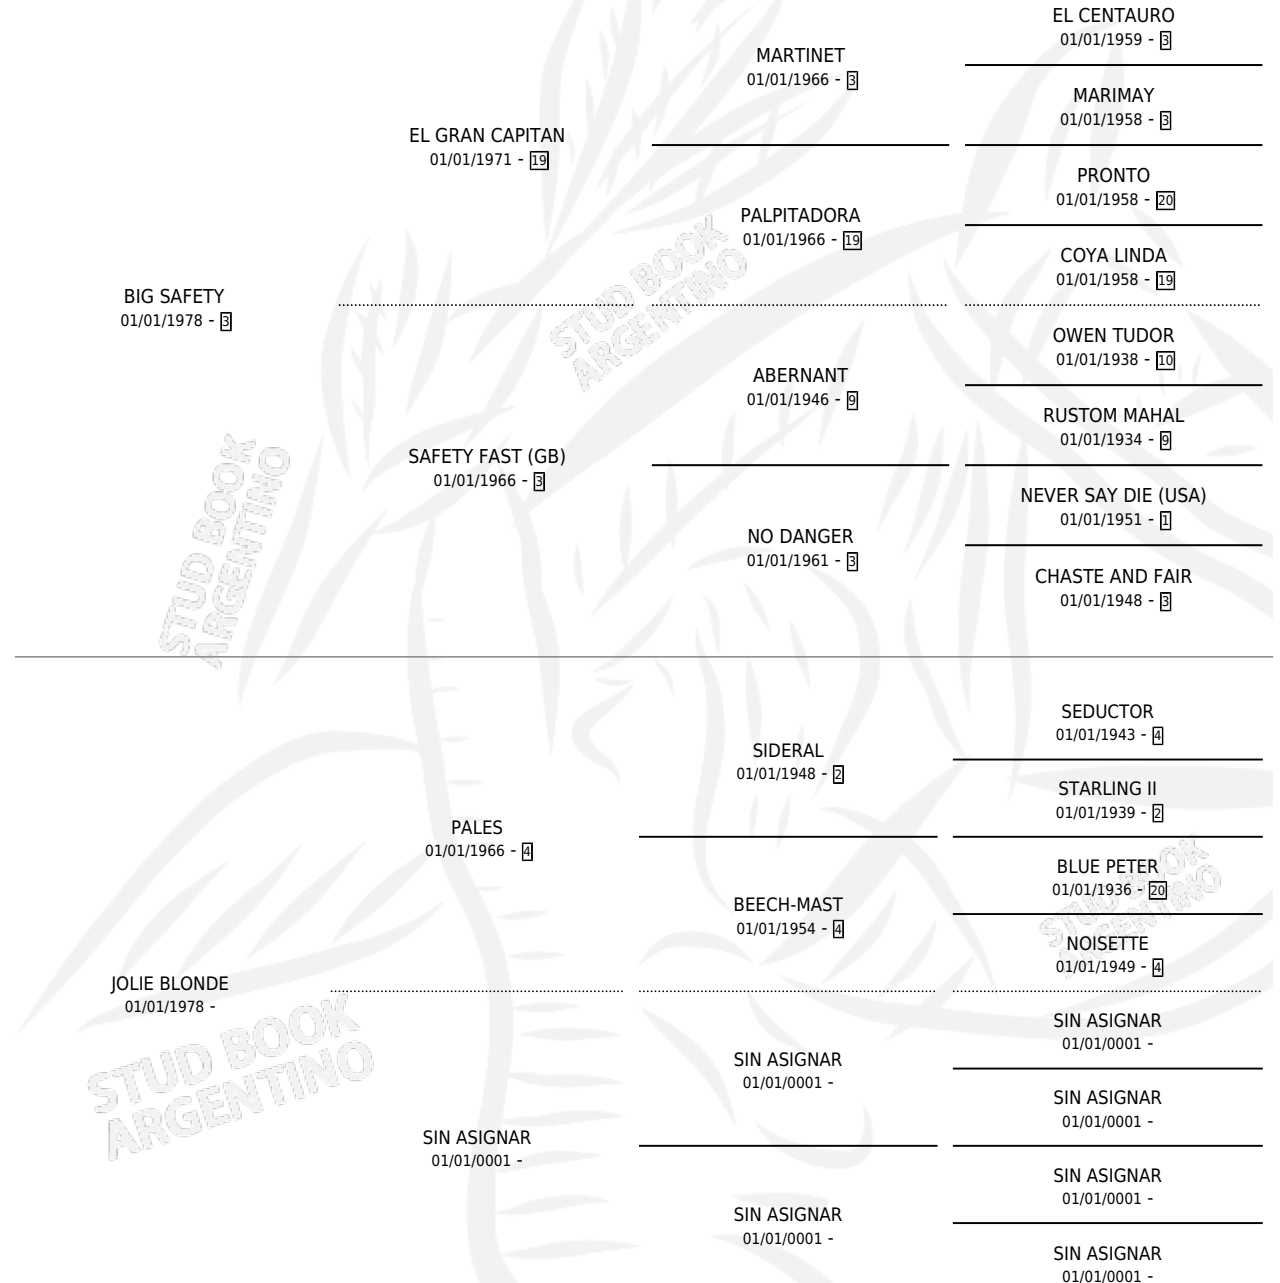

GABILORE

por **BIG SAFETY** y **JOLIE BLONDE** por **PALES**

Argentina · Hembra · Alazan · SP · 30/09/1985
Familia · Volumen 32

ESTADO

TIPIFICACIÓN SANGUÍNEA	X
TIPIFICACIÓN POR ADN	X
PASAPORTE	X
IDENTIFICACIÓN POR MICROCHIP	X
REPRODUCTOR	✓

Lugar de nacimiento: Campo particular

Criador: Sin dato

PEDIGREE

CAMPAÑA

Solo carreras oficiales de Argentina

POR EDAD

EDAD	CC	1°	2°	3°	4°	5°	NP	CLC	CLG	CLCG1	CLGG1	IMPORTE	GANANCIA / CC
3 AÑOS	3	0	0	0	0	0	3	0	0	0	0	\$0	\$0
4 AÑOS	1	0	0	0	0	0	1	0	0	0	0	\$0	\$0
TOTALES	4	0	0	0	0	0	4	0	0	0	0	\$0	\$0
%		0.0%	0.0%	0.0%	0.0%	0.0%	100%	0.0%	0.0%	0.0%	0.0%		