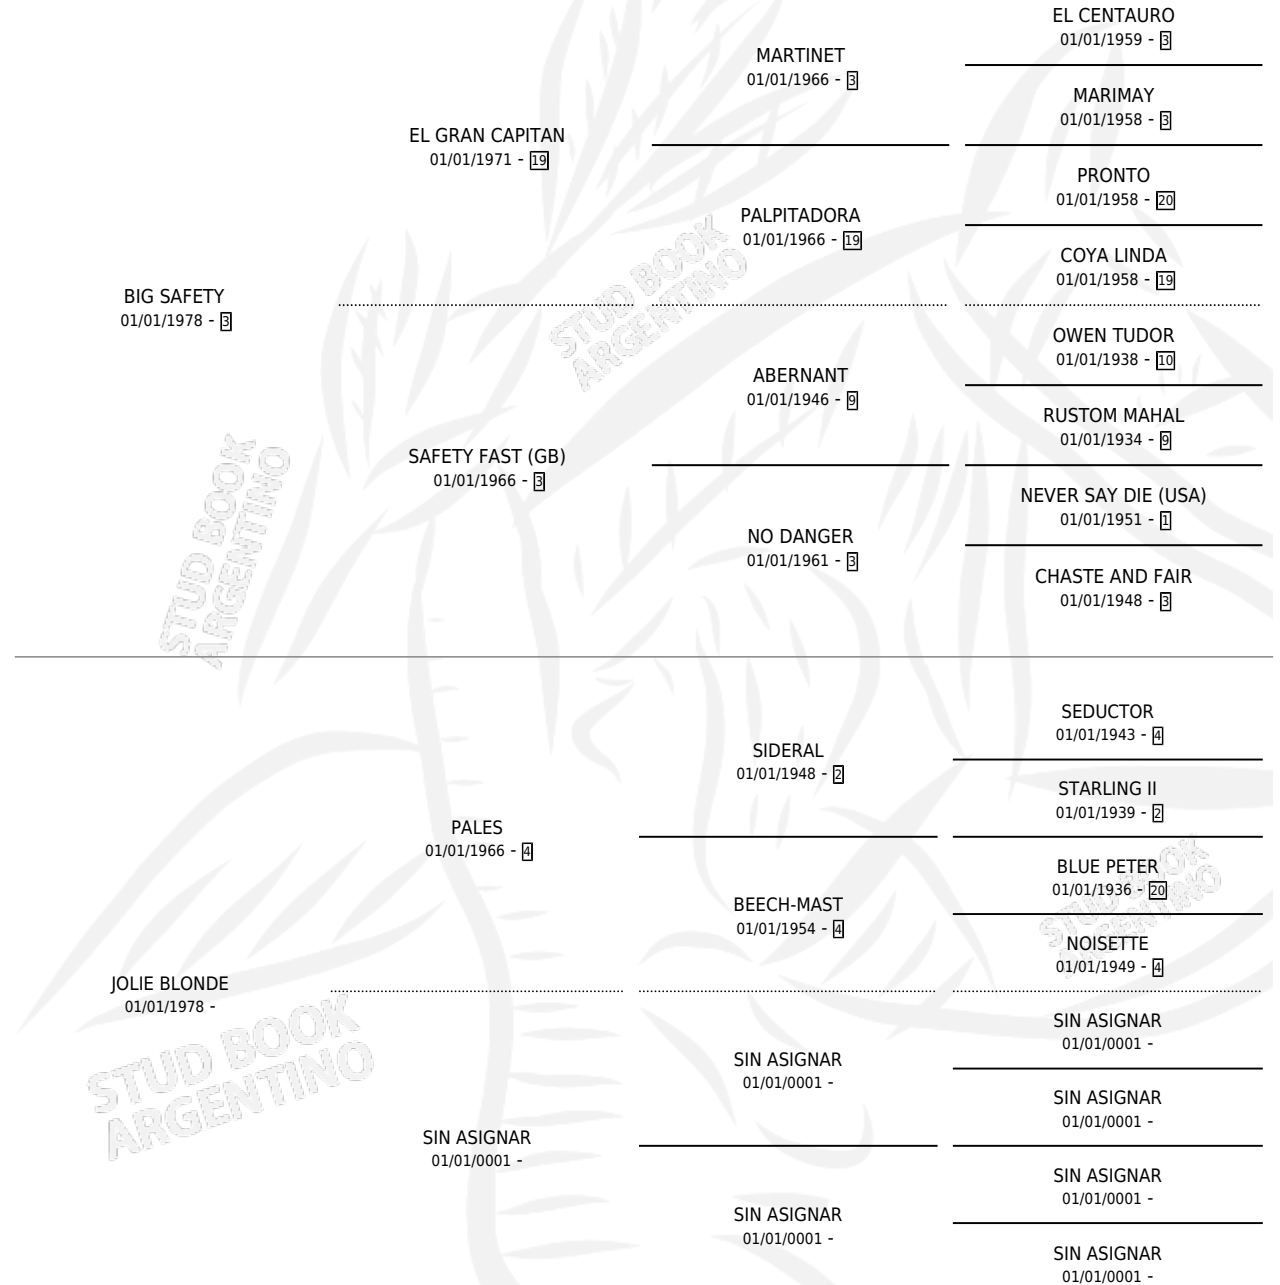

GABILORE

por **BIG SAFETY** y **JOLIE BLONDE** por **PALES**

Argentina · Hembra · Alazan · SP · 30/09/1985
Familia · Volumen 32

ESTADO

TIPIFICACIÓN SANGUÍNEA	X
TIPIFICACIÓN POR ADN	X
PASAPORTE	X
IDENTIFICACIÓN POR MICROCHIP	X
REPRODUCTOR	✓

Lugar de nacimiento: Campo particular

Criador: Sin dato

PEDIGREE

CAMPAÑA

Solo carreras oficiales de Argentina

POR EDAD

EDAD	CC	1°	2°	3°	4°	5°	NP	CLC	CLG	CLCG1	CLGG1	IMPORTE	GANANCIA / CC
3 AÑOS	3	0	0	0	0	0	3	0	0	0	0	\$0	\$0
4 AÑOS	1	0	0	0	0	0	1	0	0	0	0	\$0	\$0
TOTALES	4	0	0	0	0	0	4	0	0	0	0	\$0	\$0
%		0.0%	0.0%	0.0%	0.0%	0.0%	100%	0.0%	0.0%	0.0%	0.0%		