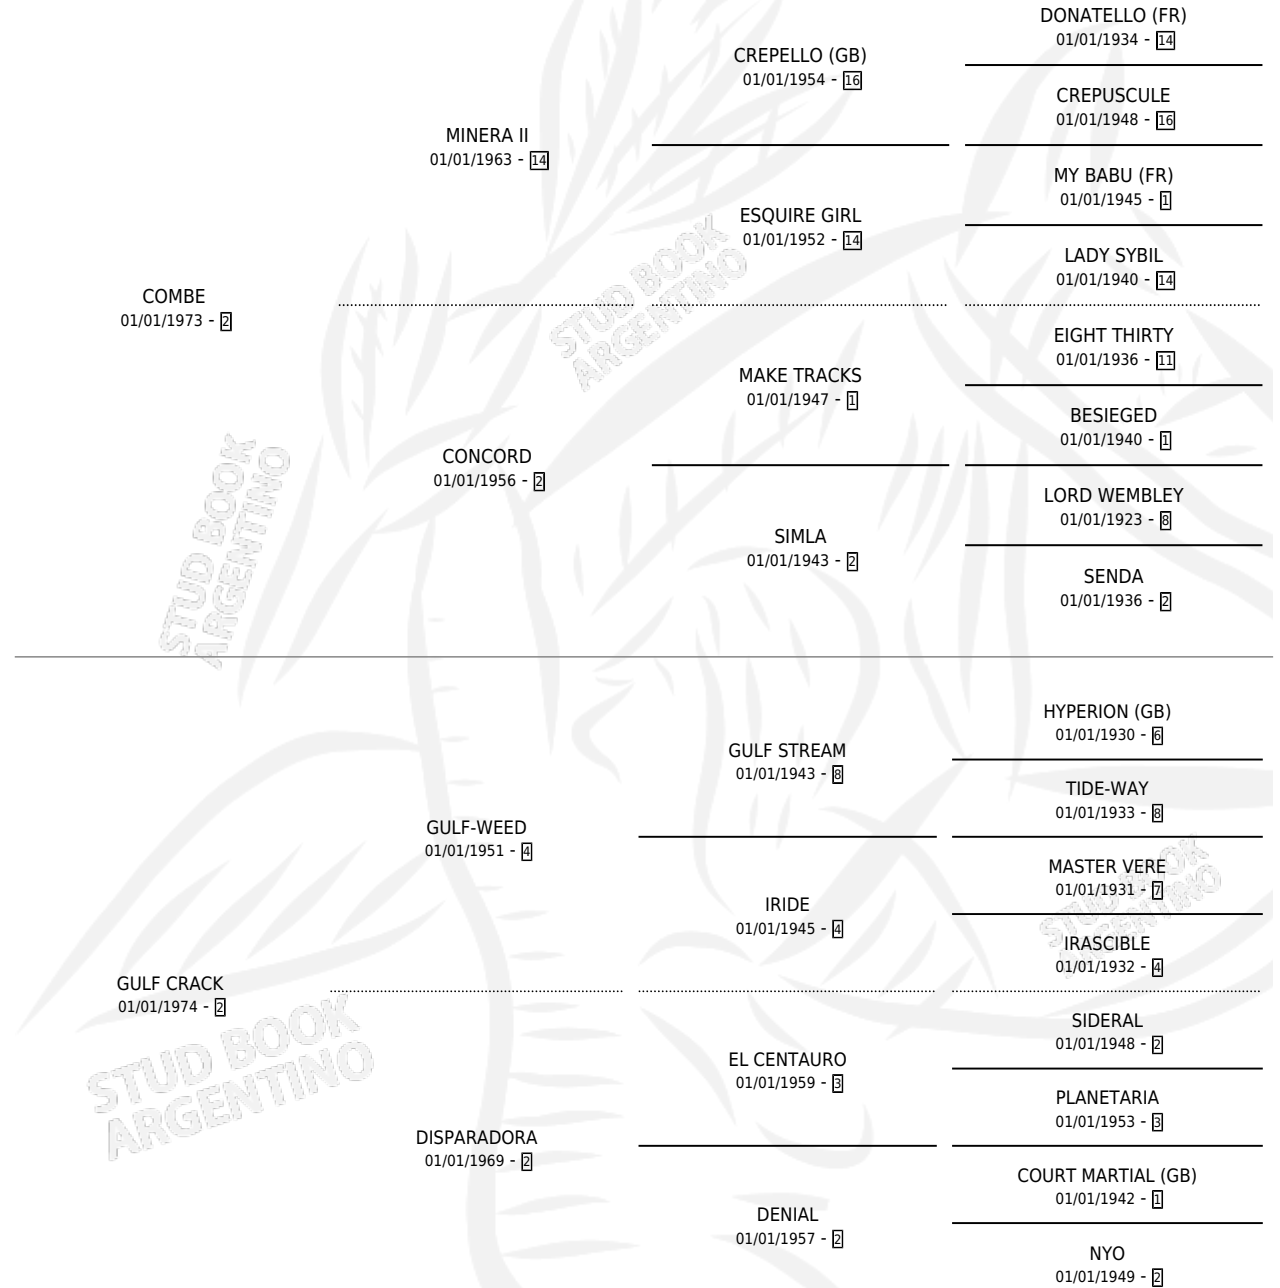

COMPLEJA

por COMBE y GULF CRACK por GULF-WEED

Argentina · Hembra · Tordillo · SP · 13/10/1985
Familia 2-i · Volumen 32

ESTADO

TIPIFICACIÓN SANGUÍNEA	✓
TIPIFICACIÓN POR ADN	✓
PASAPORTE	X
IDENTIFICACIÓN POR MICROCHIP	X
REPRODUCTOR	✓

Lugar de nacimiento: El Alfalfar

Criador: Pisani Julio Alberto

~

HIJOS

	MACHOS	HEMBRAS
12 NACIERON	6	6
5 CORRIERON	3	2
2 GANARON	2	0
0 GANADORES CL	0 GANADORES GR	0 GANADORES G1

PEDIGREE