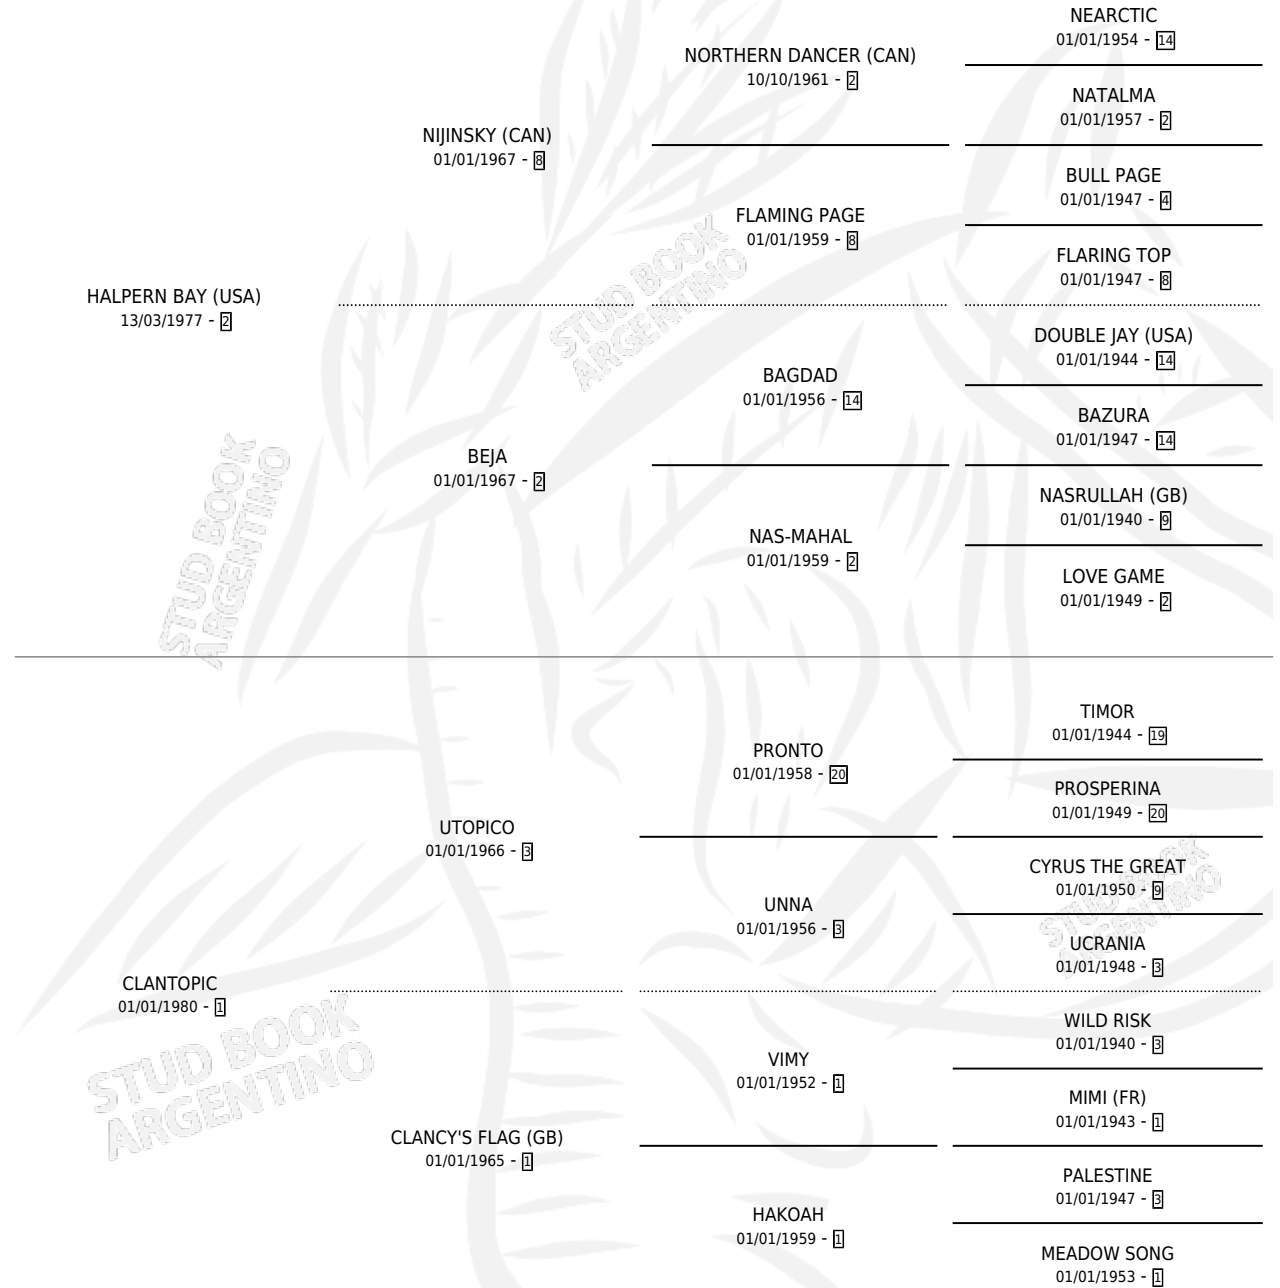

Lugar de nacimiento: Comalal

Criador: Sin dato

~

HIJOS

	MACHOS	HEMBRAS
4 NACIERON	3	1
2 CORRIERON	1	1
2 GANARON	1	1
0 GANADORES CL	0 GANADORES GR	0 GANADORES G1

PEDIGREE

CAMPAÑA

Solo carreras oficiales de Argentina