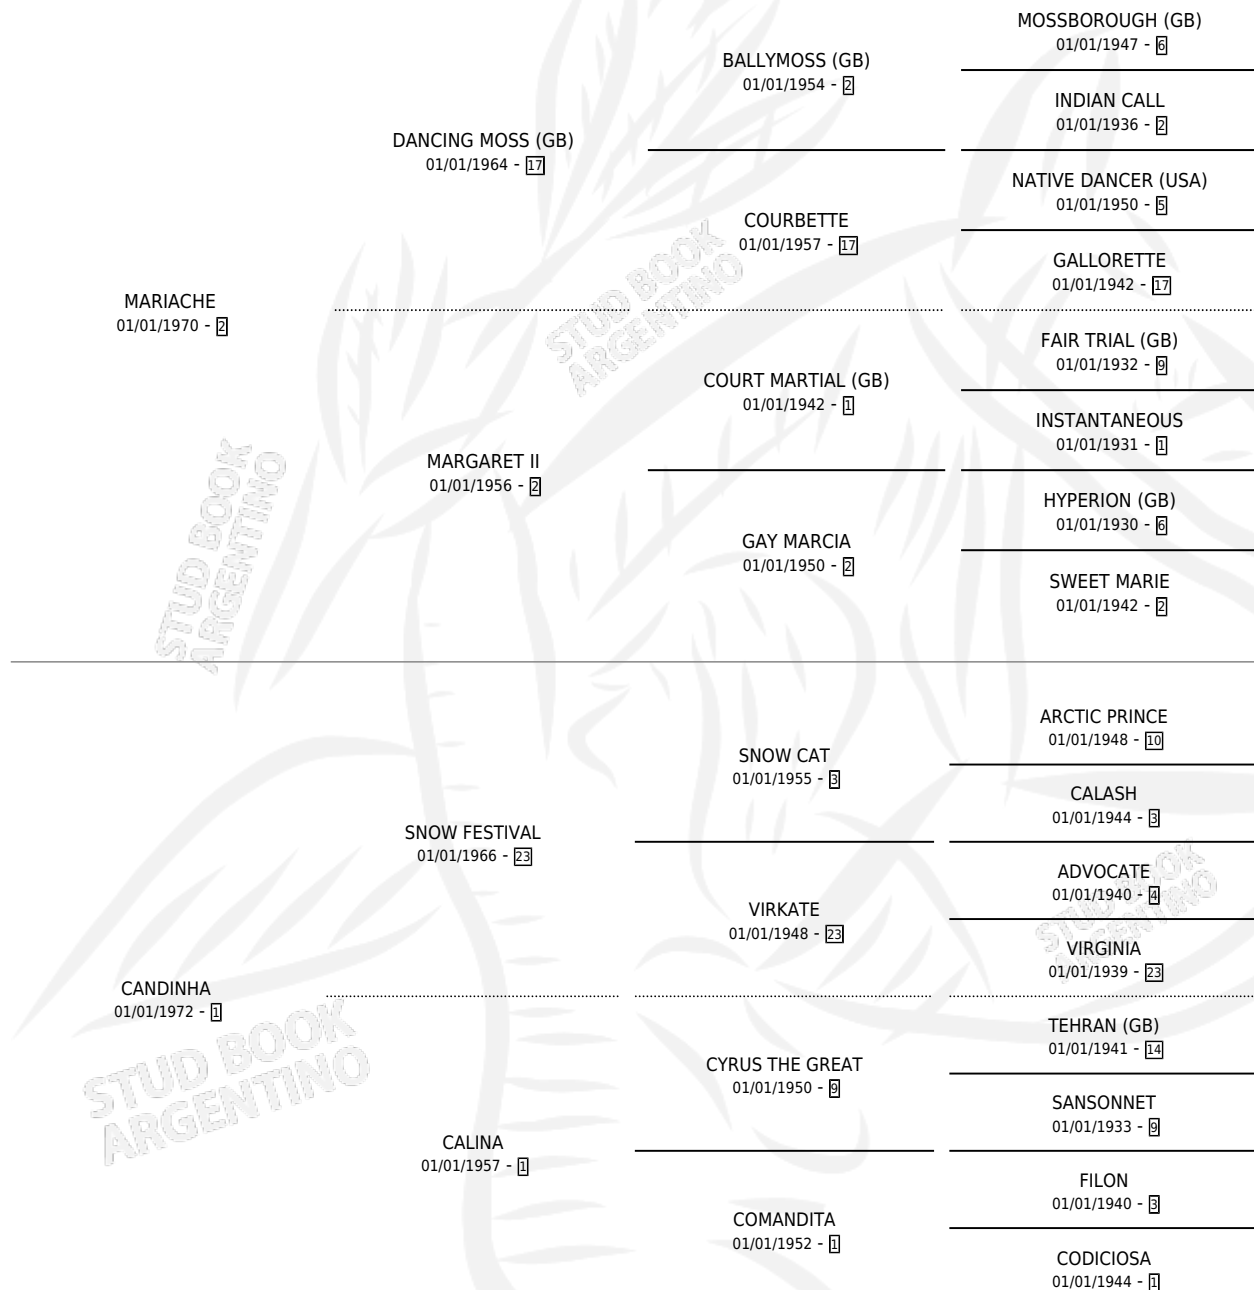

Lugar de nacimiento: Vacacion

Criador: Sin dato

~

HIJOS

	MACHOS	HEMBRAS
20 NACIERON	11	9
5 CORRIERON	2	3

SIN ACTUACIONES

PEDIGREE

CAMPAÑA

Solo carreras oficiales de Argentina

POR EDAD

EDAD	CC	1°	2°	3°	4°	5°	NP	CLC	CLG	CLCG1	CLGG1	IMPORTE	GANANCIA / CC
3 AÑOS	2	1	0	0	0	0	1	1	0	0	0	\$0	\$0
4 AÑOS	3	2	0	0	0	0	1	0	0	0	0	\$0	\$0
5 AÑOS	2	1	0	0	0	0	1	0	0	0	0	\$0	\$0
TOTALES	7	4	0	0	0	0	3	1	0	0	0	\$0	\$0
%		57.1%	0.0%	0.0%	0.0%	0.0%	42.9%	14.3%	0.0%	0.0%	0.0%		