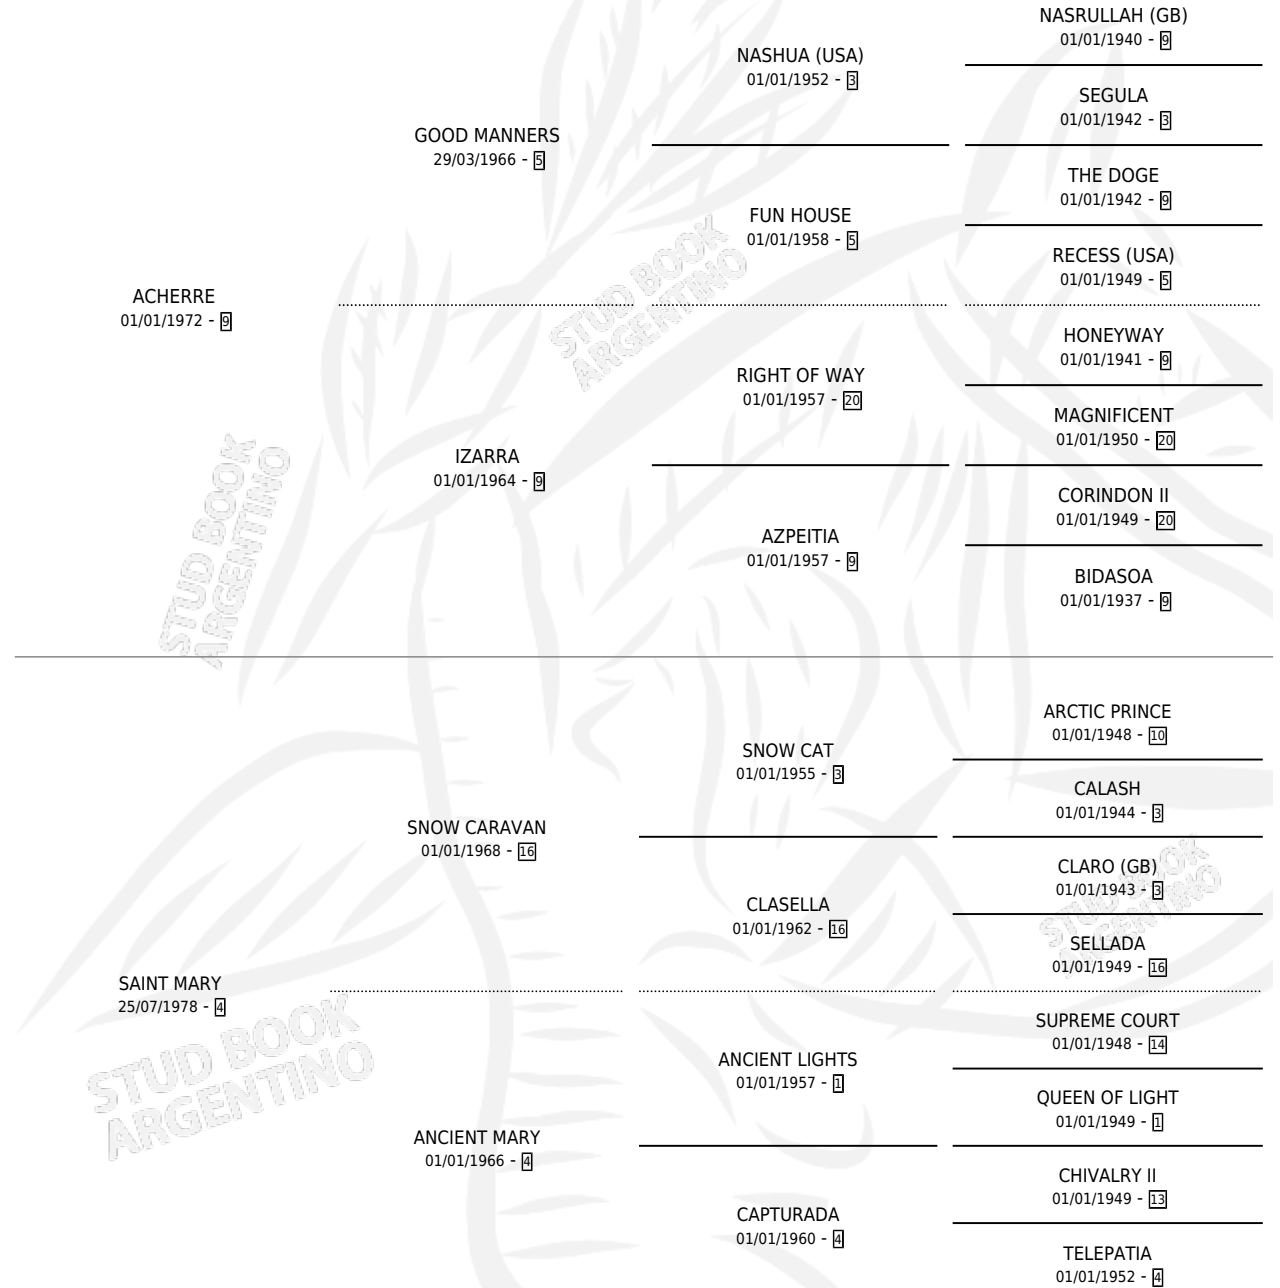

MARYNACHE

por **ACHERRE** y **SAINT MARY** por **SNOW CARAVAN**

Argentina · Macho · Zaino Doradillo · SP · 29/09/1985
Familia 4-b · Volumen 32

ESTADO

TIPIFICACIÓN SANGUÍNEA	X
TIPIFICACIÓN POR ADN	X
PASAPORTE	X
IDENTIFICACIÓN POR MICROCHIP	X
REPRODUCTOR	X

Lugar de nacimiento: El Rosillo

Criador: Sin dato

PEDIGREE

CAMPAÑA

Solo carreras oficiales de Argentina

POR EDAD

EDAD	CC	1°	2°	3°	4°	5°	NP	CLC	CLG	CLCG1	CLGG1	IMPORTE	GANANCIA / CC
3 AÑOS	1	0	0	0	0	0	1	0	0	0	0	\$0	\$0
4 AÑOS	8	1	1	0	0	0	6	0	0	0	0	\$0	\$0
5 AÑOS	5	0	0	0	0	0	5	0	0	0	0	\$0	\$0
8 AÑOS	4	0	0	0	0	0	4	0	0	0	0	\$0	\$0
TOTALES	18	1	1	0	0	0	16	0	0	0	0	\$0	\$0
%		5.6%	5.6%	0.0%	0.0%	0.0%	88.9%	0.0%	0.0%	0.0%	0.0%		