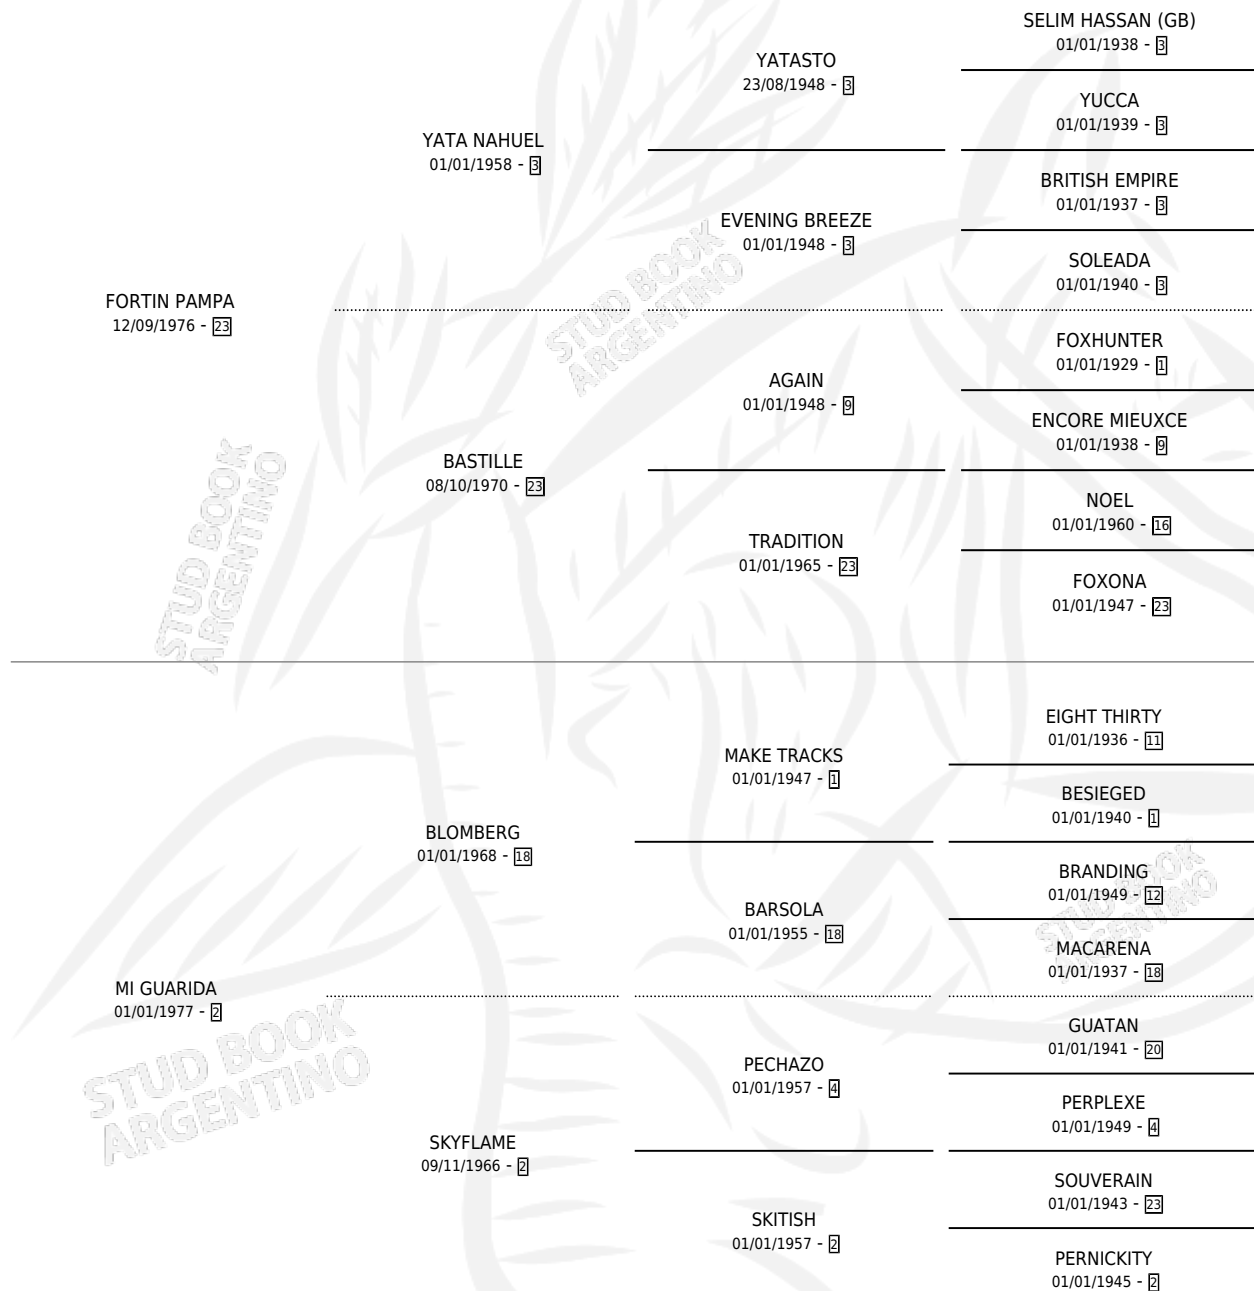

GUARIDA FORTIN

por FORTIN PAMPA y MI GUARIDA por BLOMBERG

Argentina · Hembra · Alazan · SP · 23/09/1985
Familia 2-e · Volumen 32

ESTADO

| | |
|------------------------------|---|
| TIPIFICACIÓN SANGUÍNEA | X |
| TIPIFICACIÓN POR ADN | X |
| PASAPORTE | X |
| IDENTIFICACIÓN POR MICROCHIP | X |
| REPRODUCTOR | X |

Lugar de nacimiento: Rincon del Pino

Criador: Sin dato

PEDIGREE

GUARIDA FORTIN

Datos oficiales del Stud Book Argentino

Documento generado el 09/05/2026

studbook.org.ar