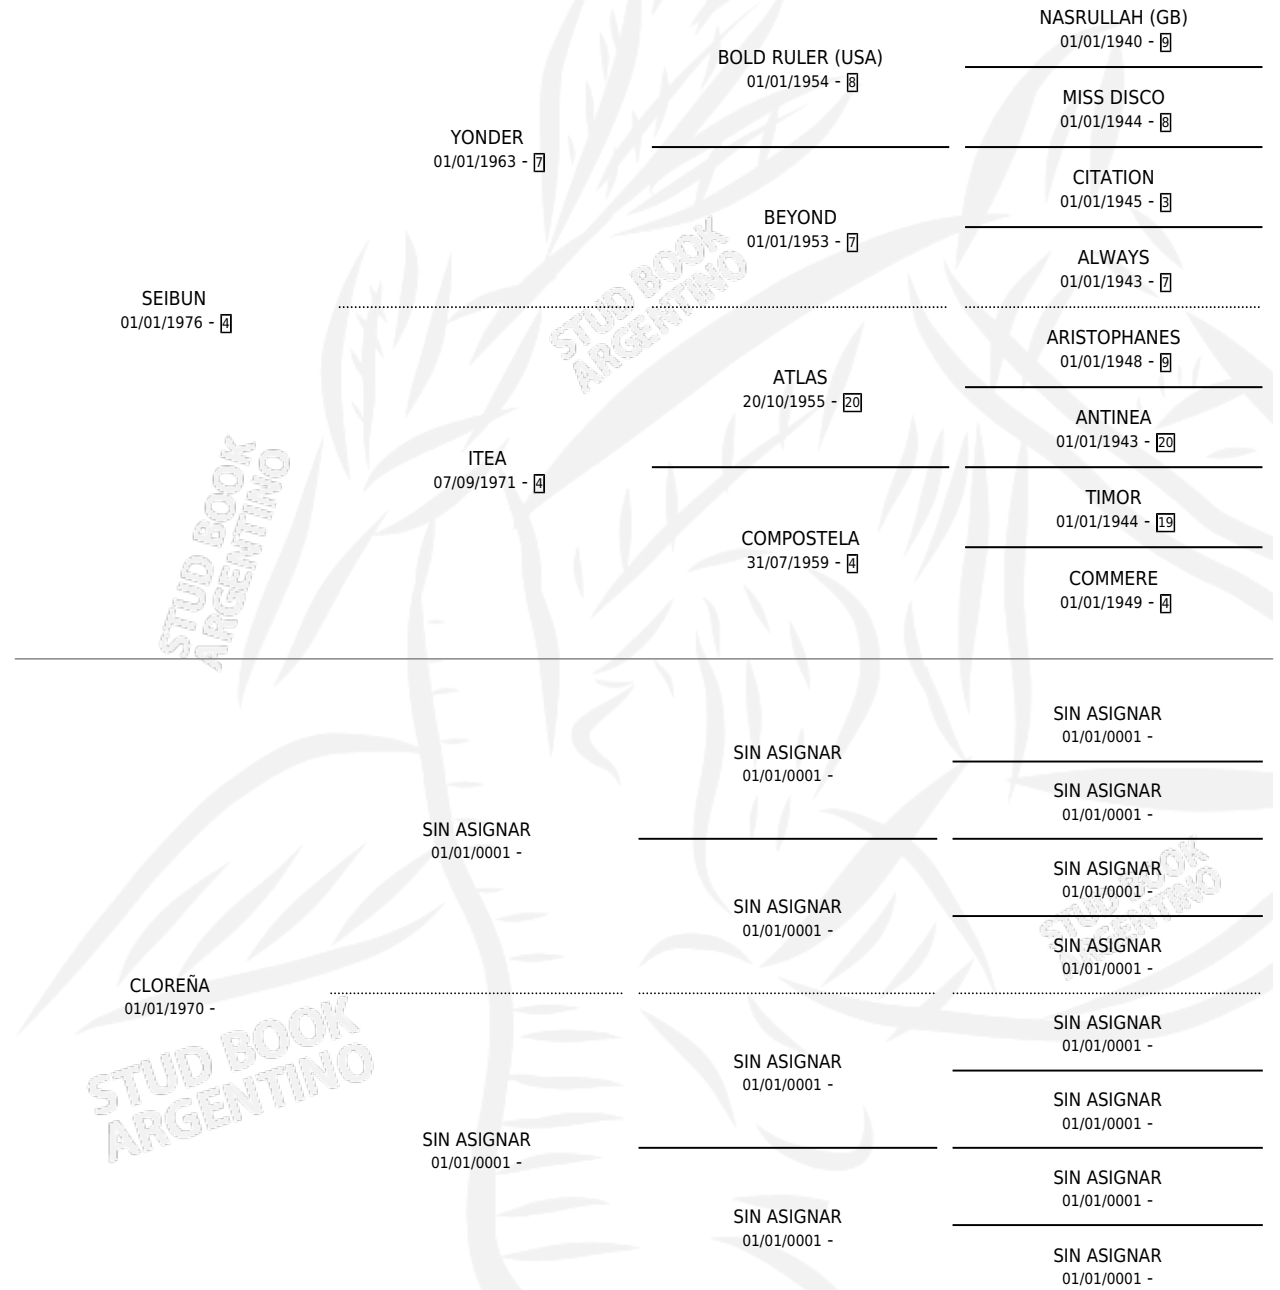

CLOE BUN

por SEIBUN y CLOREÑA por SIN ASIGNAR

Argentina · Macho · Alazan · SP · 10/10/1985
Familia · Volumen 32

ESTADO

TIPIFICACIÓN SANGUÍNEA	X
TIPIFICACIÓN POR ADN	X
PASAPORTE	X
IDENTIFICACIÓN POR MICROCHIP	X
REPRODUCTOR	X

Lugar de nacimiento: Jose Javier

Criador: Sin dato

PEDIGREE

CLOE BUN

Datos oficiales del Stud Book Argentino

Documento generado el 10/05/2026

studbook.org.ar