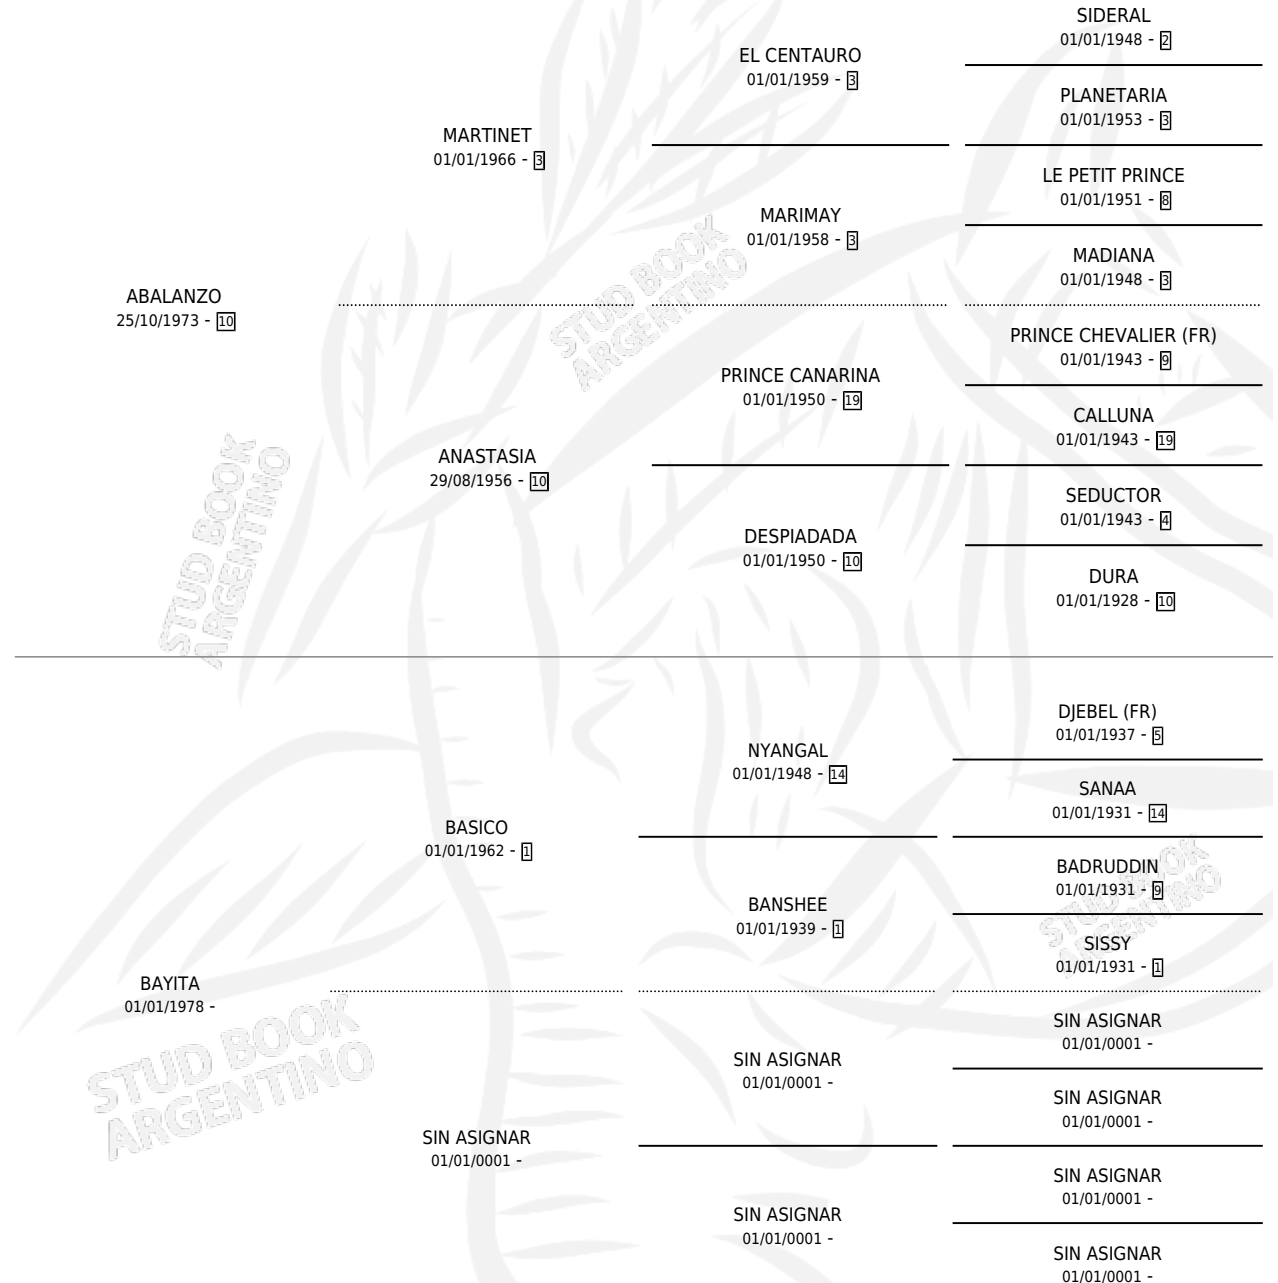

ABATIDORA

por ABALANZO y BAYITA por BASICO

Argentina · Hembra · Zaino · SP · 27/09/1985
Familia · Volumen 32

ESTADO

TIPIFICACIÓN SANGUÍNEA	X
TIPIFICACIÓN POR ADN	X
PASAPORTE	X
IDENTIFICACIÓN POR MICROCHIP	X
REPRODUCTOR	X

Lugar de nacimiento: Campo particular

Criador: Sin dato

PEDIGREE

ABATIDORA

Datos oficiales del Stud Book Argentino

Documento generado el 09/05/2026

studbook.org.ar