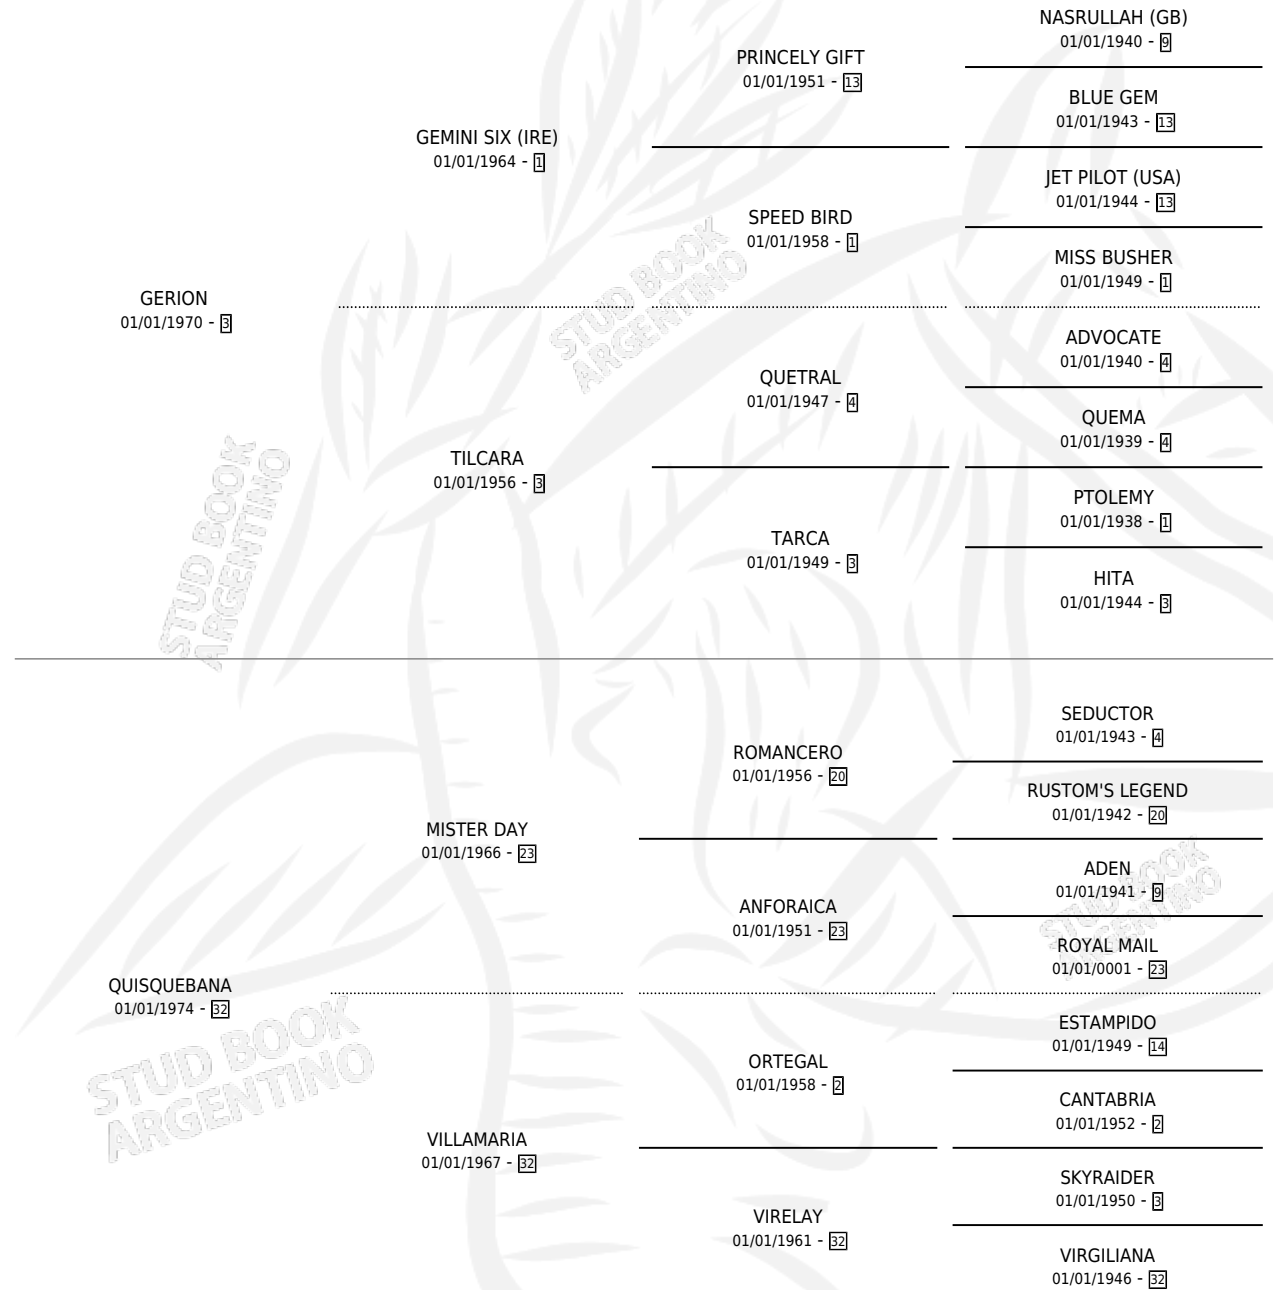

GERIBANA

por GERION y QUISQUEBANA por MISTER DAY

Argentina · Hembra · Zaino · SP · 03/10/1985
Familia 32 · Volumen 32

ESTADO

TIPIFICACIÓN SANGUÍNEA	X
TIPIFICACIÓN POR ADN	X
PASAPORTE	X
IDENTIFICACIÓN POR MICROCHIP	X
REPRODUCTOR	X

Lugar de nacimiento: El Sol

Criador: Sin dato

PEDIGREE

GERIBANA

Datos oficiales del Stud Book Argentino

Documento generado el 06/05/2026

studbook.org.ar