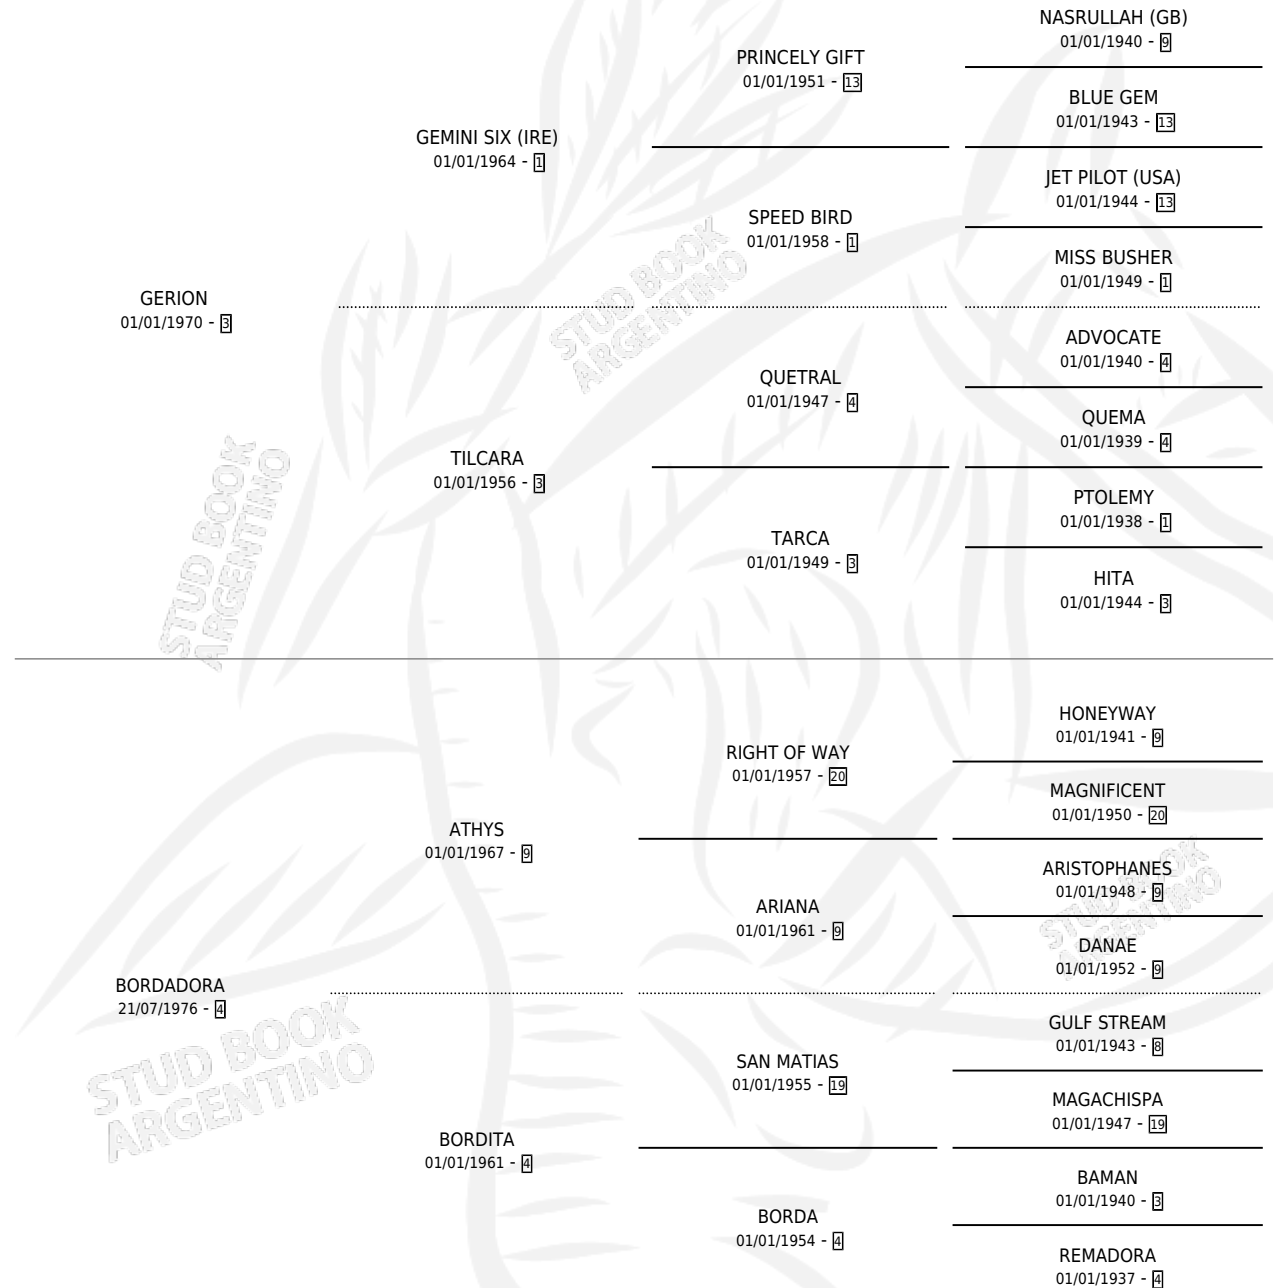

GERIBORDA

por GERION y BORDADORA por ATHYS

Argentina · Hembra · Zaino · SP · 14/09/1985
Familia 4-b · Volumen 32

ESTADO

TIPIFICACIÓN SANGUÍNEA	X
TIPIFICACIÓN POR ADN	X
PASAPORTE	X
IDENTIFICACIÓN POR MICROCHIP	X
REPRODUCTOR	X

Lugar de nacimiento: El Sol

Criador: Sin dato

PEDIGREE

GERIBORDA

Datos oficiales del Stud Book Argentino

Documento generado el 06/05/2026

studbook.org.ar