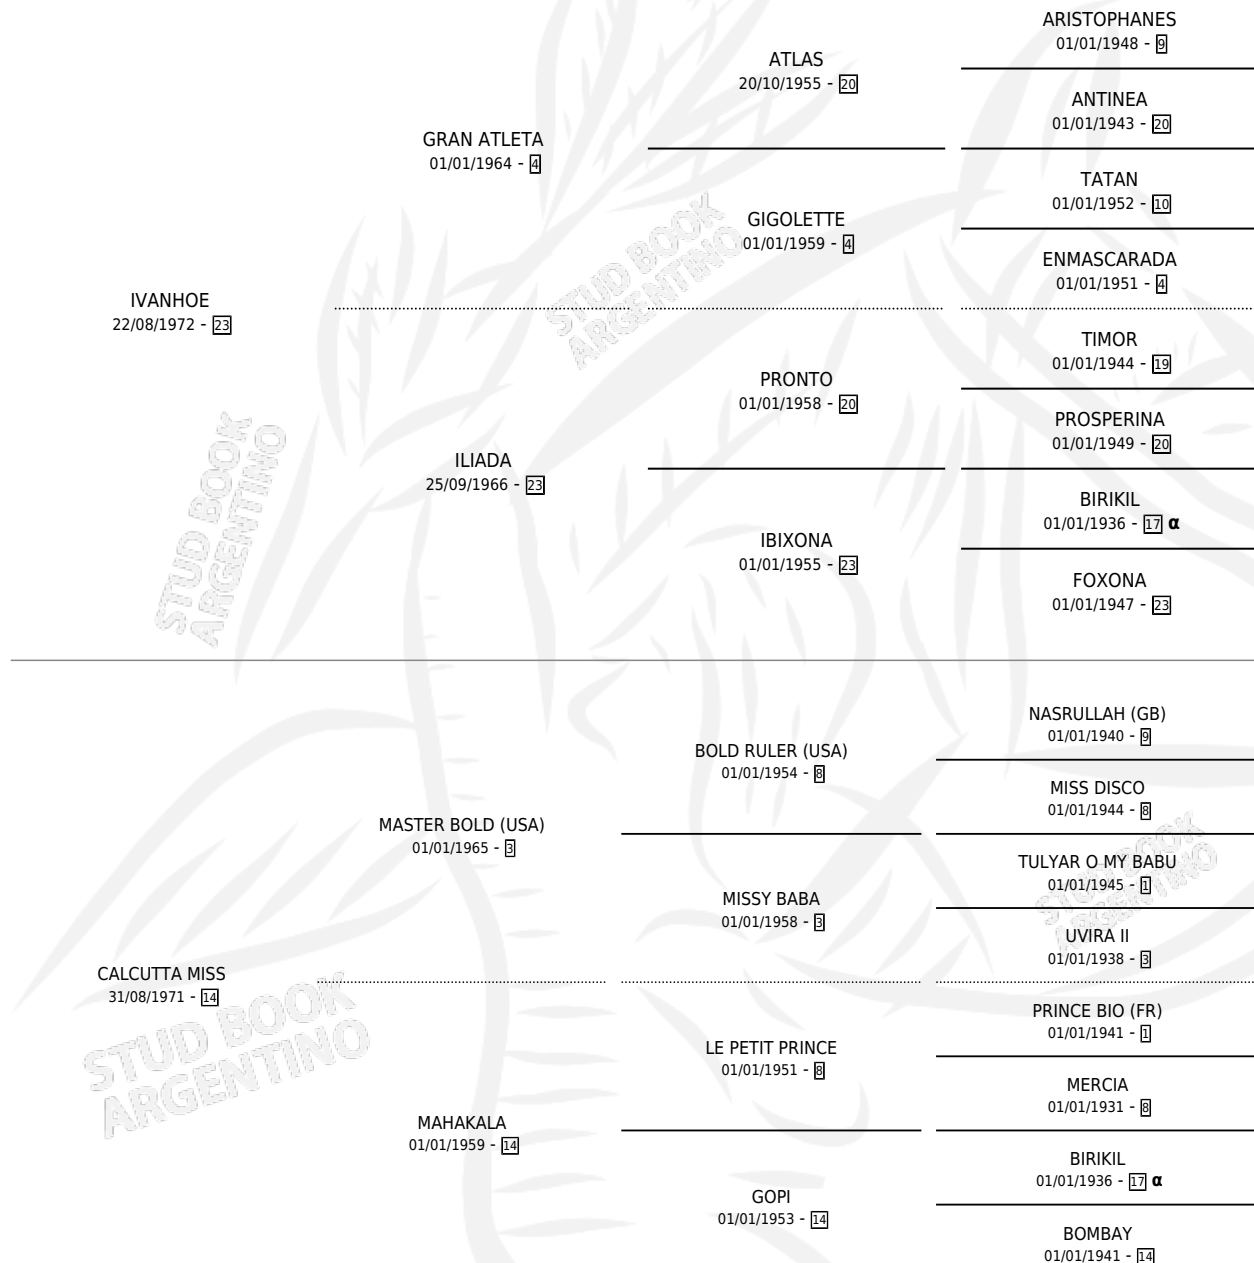

Lugar de nacimiento: Don Yayo

Criador: Sin dato

~

HIJOS

	MACHOS	HEMBRAS
29 NACIERON	13	16
1 CORRIERON	0	1

SIN ACTUACIONES

PEDIGREE

INBREEDING : α

CAMPAÑA

Solo carreras oficiales de Argentina

POR EDAD

EDAD	CC	1°	2°	3°	4°	5°	NP	CLC	CLG	CLCG1	CLGG1	IMPORTE	GANANCIA / CC
2 AÑOS	1	1	0	0	0	0	0	0	0	0	0	\$0	\$0
3 AÑOS	2	0	0	0	0	0	2	0	0	0	0	\$0	\$0
4 AÑOS	5	5	0	0	0	0	0	0	0	0	0	\$0	\$0
5 AÑOS	10	2	3	1	3	1	0	3	0	0	0	\$0	\$0
6 AÑOS	7	2	2	2	0	1	0	1	0	0	0	\$0	\$0
TOTALES	25	10	5	3	3	2	2	4	0	0	0	\$0	\$0
%		40.0%	20.0%	12.0%	12.0%	8.0%	8.0%	16.0%	0.0%	0.0%	0.0%		