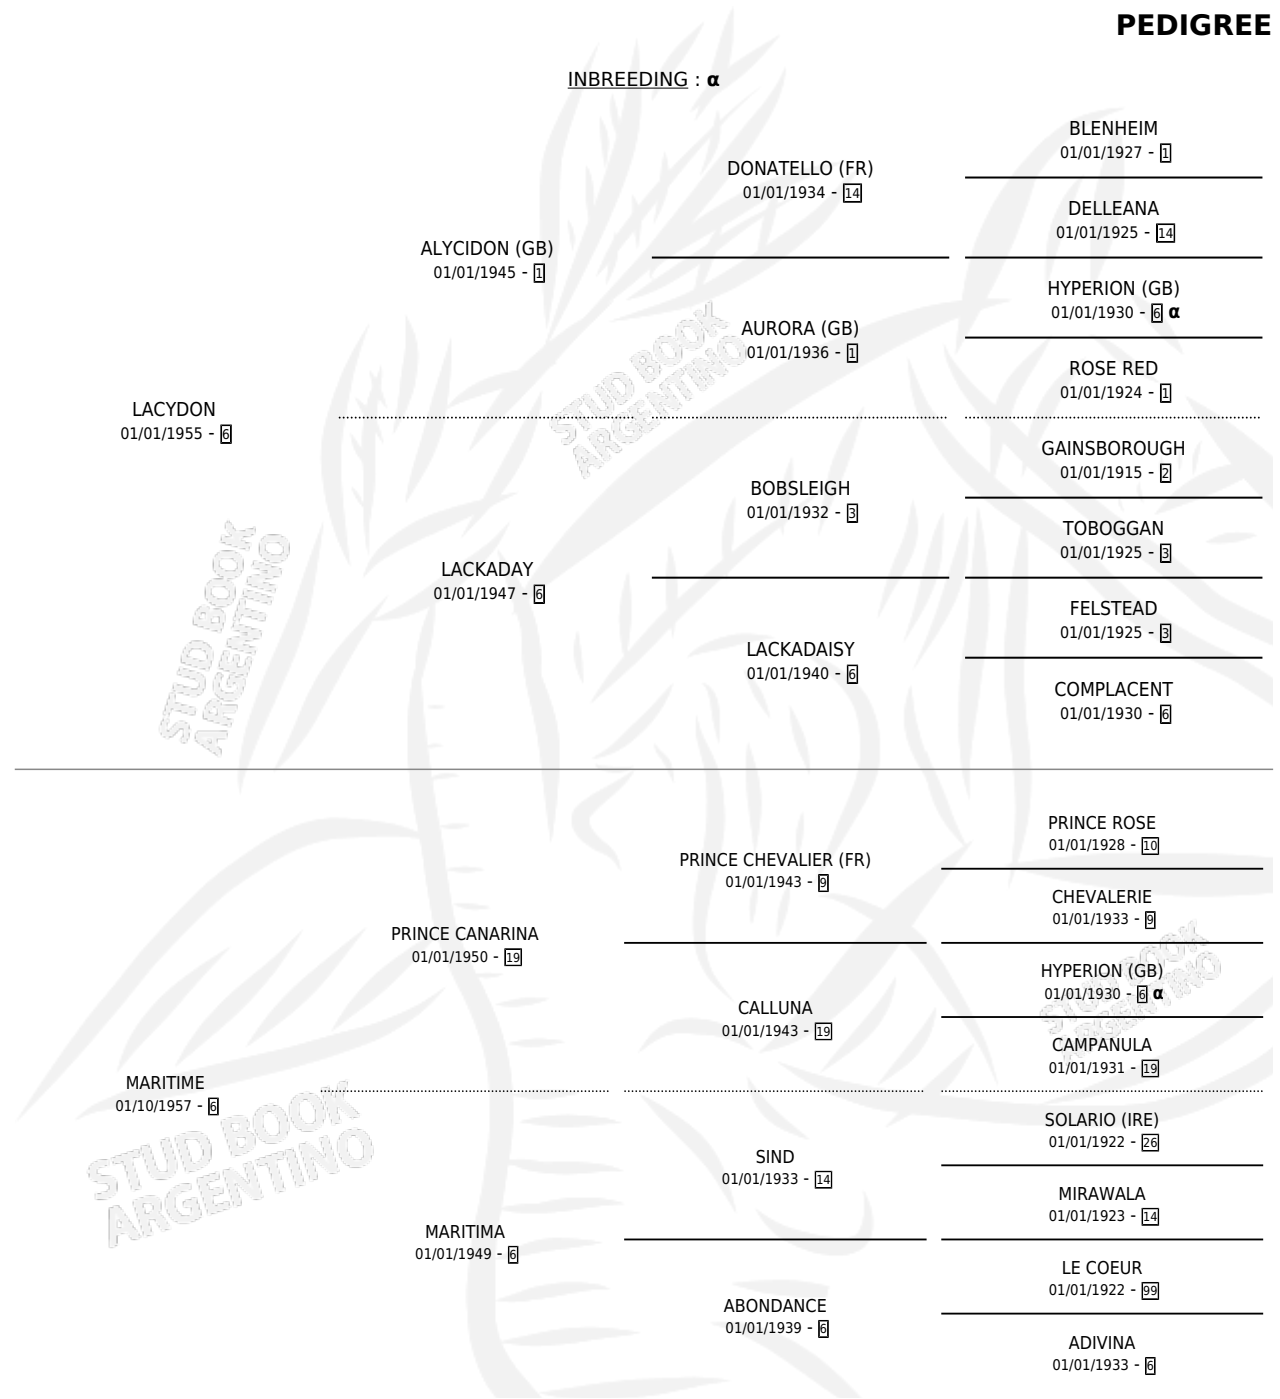

LABURANTE

PEDIGREE

por LACYDON y MARITIME por PRINCE CANARINA

INBREEDING : α

Argentina · Macho · Alazan · SP · 08/11/1968
Familia 6-f · Volumen 26

ESTADO

TIPIFICACIÓN SANGUÍNEA	X
TIPIFICACIÓN POR ADN	X
PASAPORTE	X
IDENTIFICACIÓN POR MICROCHIP	X
REPRODUCTOR	X

Lugar de nacimiento: Campo particular

Criador: Sin dato

LABURANTE

Datos oficiales del Stud Book Argentino

Documento generado el 05/05/2026

studbook.org.ar