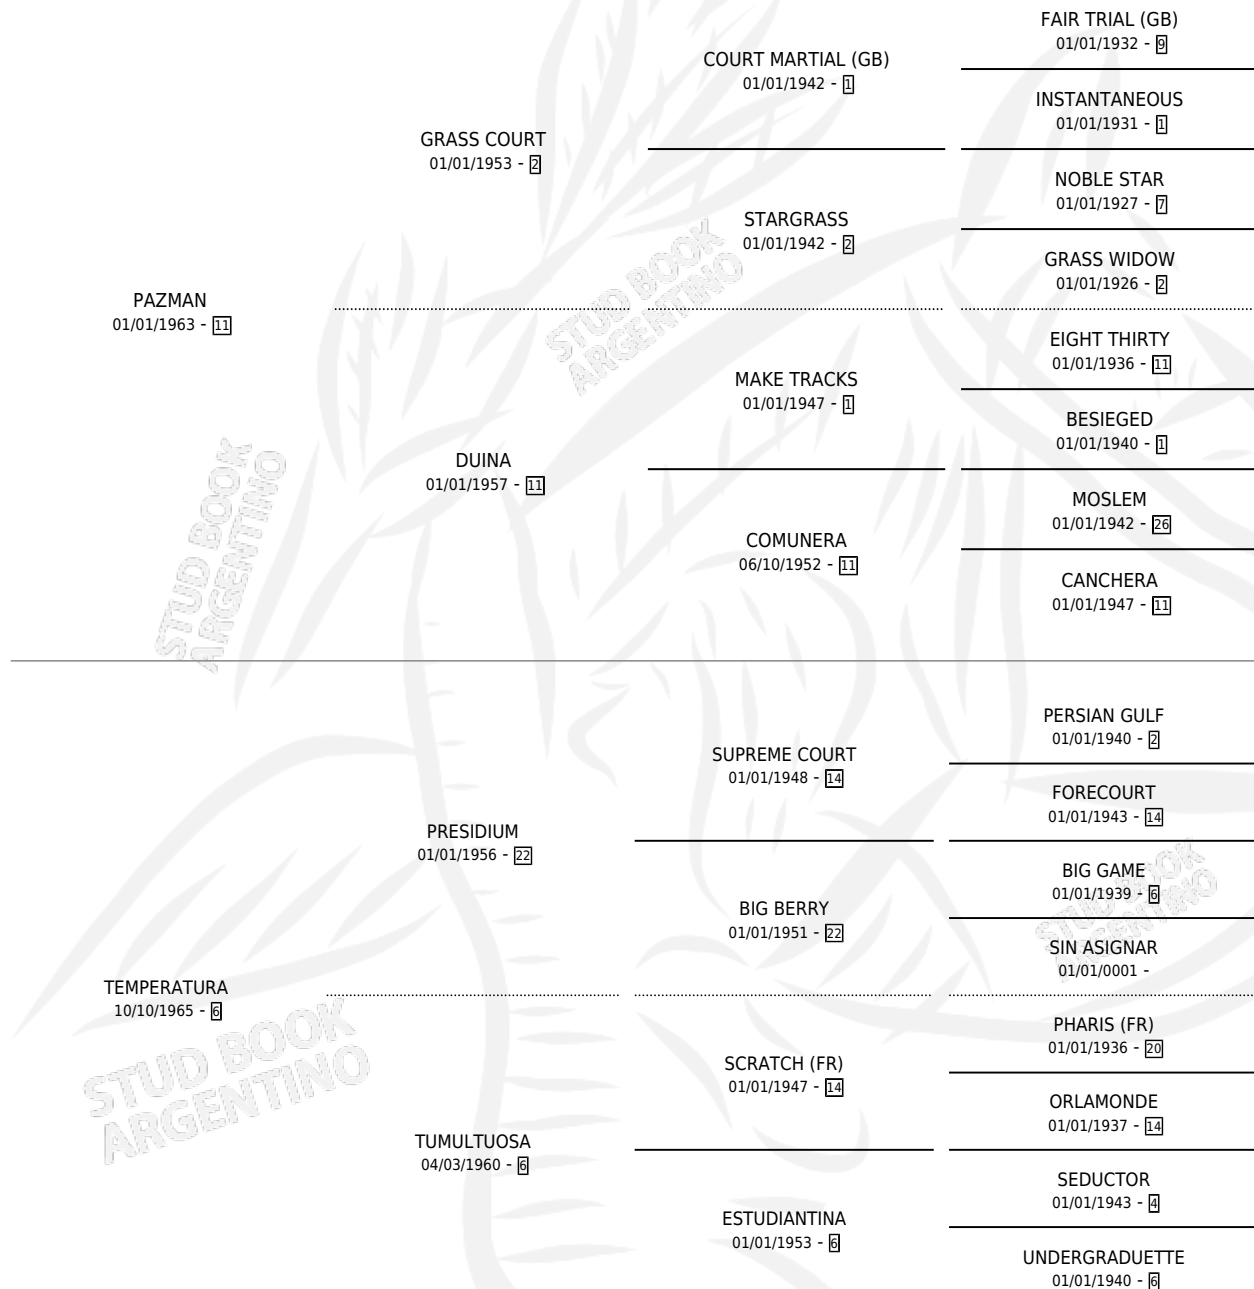

NEGUADA ZUZU

por PAZMAN y TEMPERATURA por PRESIDIUM

Argentina · Hembra · Zaino · SP · 01/01/1979
Familia 6-f · Volumen 30

ESTADO

TIPIFICACIÓN SANGUÍNEA	X
TIPIFICACIÓN POR ADN	X
PASAPORTE	X
IDENTIFICACIÓN POR MICROCHIP	X
REPRODUCTOR	✓

Lugar de nacimiento: Campo particular

Criador: Sin dato

~

HIJOS

	MACHOS	HEMBRAS
4 NACIERON	4	0
1 CORRIERON	1	0

SIN ACTUACIONES

PEDIGREE

S