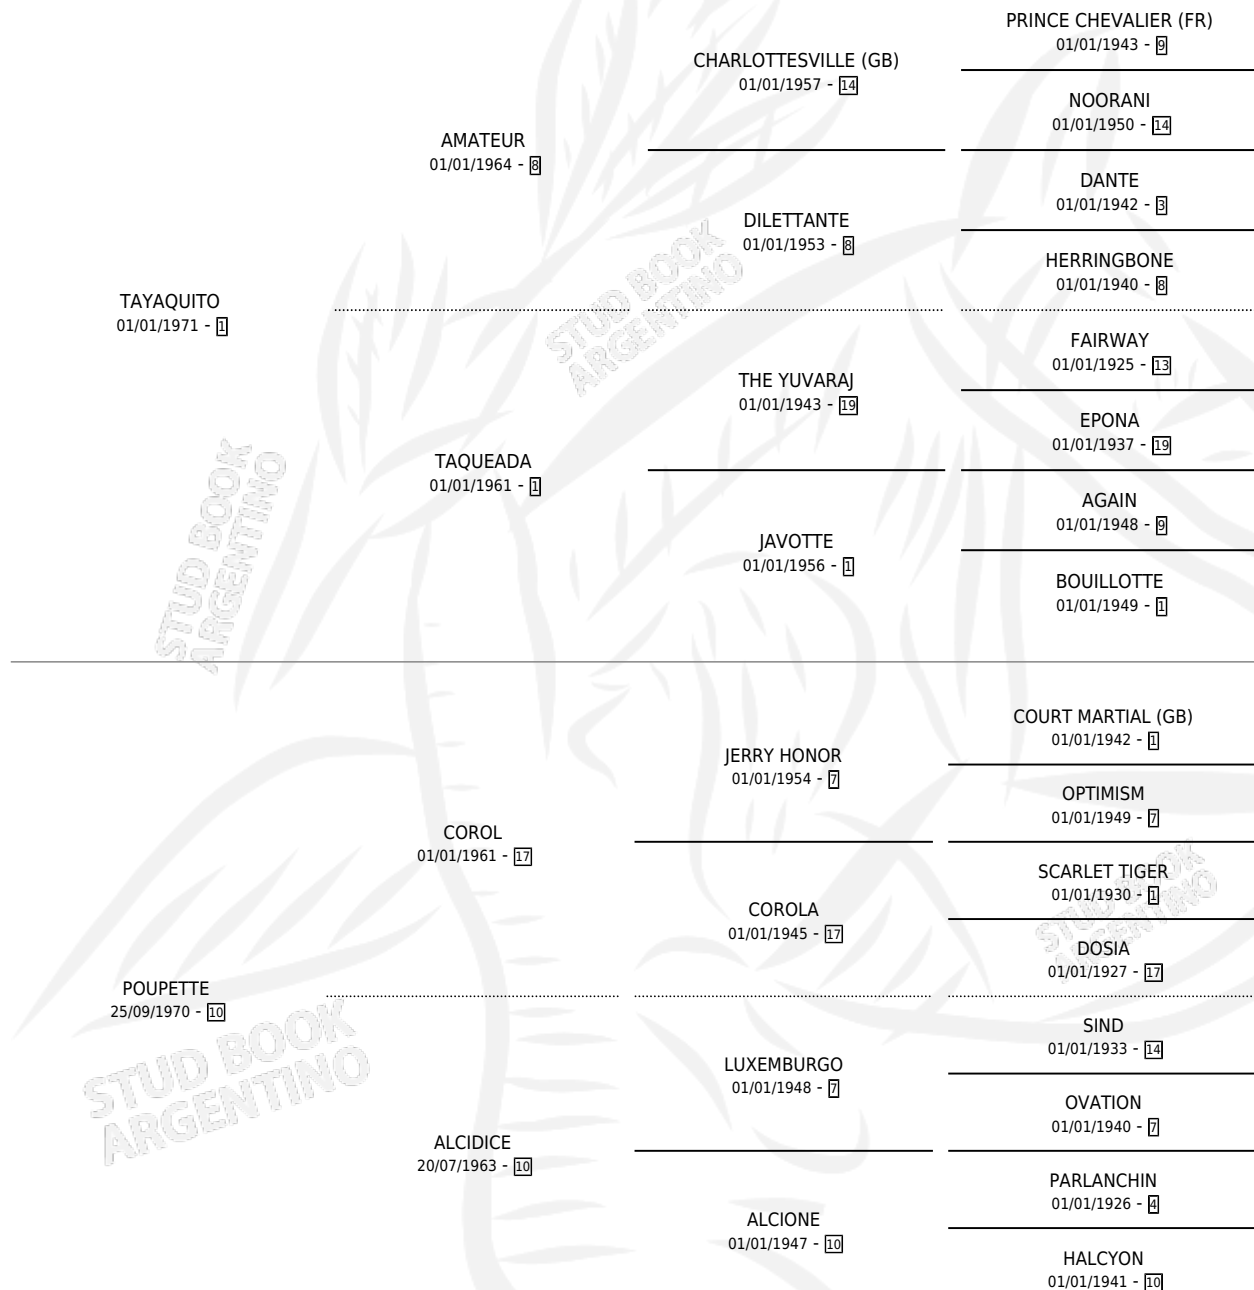

TAYA-PUPE

por TAYAQUITO y POUPETTE por COROL

Argentina · Hembra · Zaino · SP · 01/01/1980
Familia 10-a · Volumen 30

ESTADO

TIPIFICACIÓN SANGUÍNEA	X
TIPIFICACIÓN POR ADN	X
PASAPORTE	X
IDENTIFICACIÓN POR MICROCHIP	X
REPRODUCTOR	✓

Lugar de nacimiento: Campo particular

Criador: Sin dato

~

HIJOS

	MACHOS	HEMBRAS
3 NACIERON	2	1
SIN ACTUACIONES		

PEDIGREE

S

mientos 3 / Efectividad 75.00%

PADRILLO	PRODUCTO	CRIADOR	1ER SERVICIO	ÚLTIMO SERVICIO
GRAND DIDACTA	Ø		14/12/1987	14/12/1987
GRAND DIDACTA	ELLA TAYA (H Z, 05/11/1987)	SIN DATO	09/10/1986	15/12/1986
GRAND DIDACTA	GRAN DAVID (M Z, 28/10/1986)	SIN DATO	24/11/1985	24/11/1985
GRAND DIDACTA	GRAN ARGENTINO (M Z, 30/09/1985)	SIN DATO		