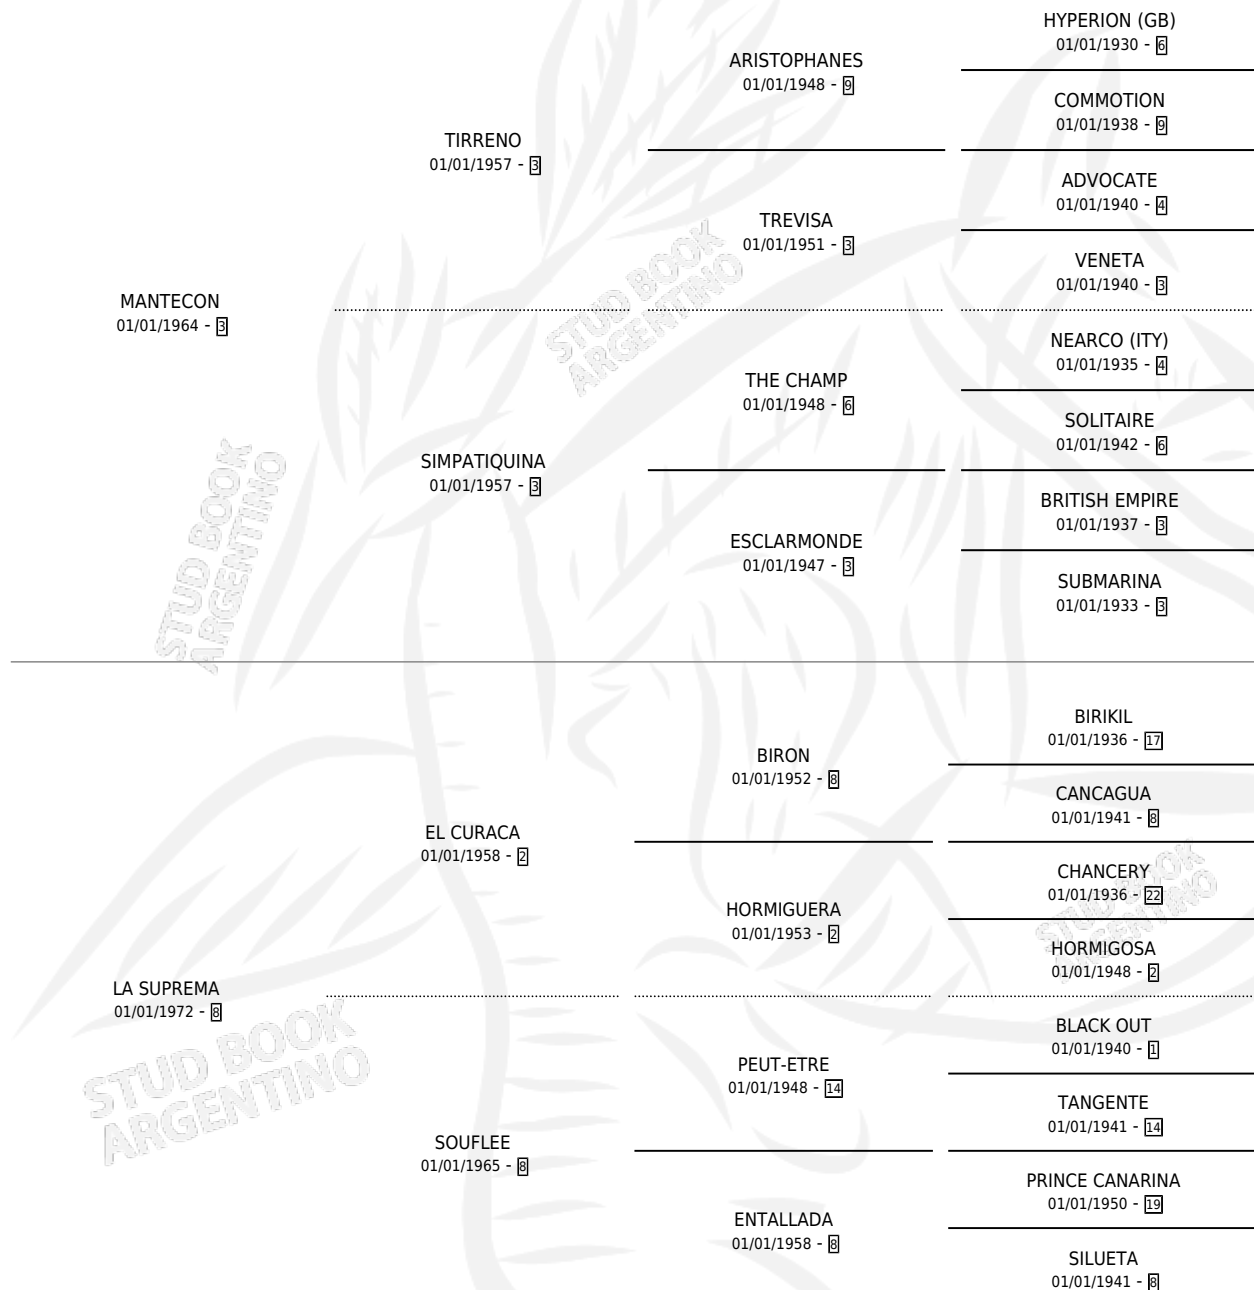

Lugar de nacimiento: Campo particular

Criador: Sin dato

~

HIJOS

	MACHOS	HEMBRAS
12 NACIERON	6	6
7 CORRIERON	4	3
5 GANARON	3	2

1	0	0
GANADORES CL	GANADORES GR	GANADORES G1

PEDIGREE

CAMPAÑA

Solo carreras oficiales de Argentina

POR EDAD

EDAD	CC	1°	2°	3°	4°	5°	NP	CLC	CLG	CLCG1	CLGG1	IMPORTE	GANANCIA / CC
3 AÑOS	3	0	1	0	0	0	2	0	0	0	0	\$0	\$0
4 AÑOS	8	2	0	2	2	0	2	0	0	0	0	\$1,138,000	\$142,250
5 AÑOS	2	0	0	0	1	0	1	0	0	0	0	\$0	\$0
TOTALES	13	2	1	2	3	0	5	0	0	0	0	\$1,138,000	\$87,538
%		15.4%	7.7%	15.4%	23.1%	0.0%	38.5%	0.0%	0.0%	0.0%	0.0%		