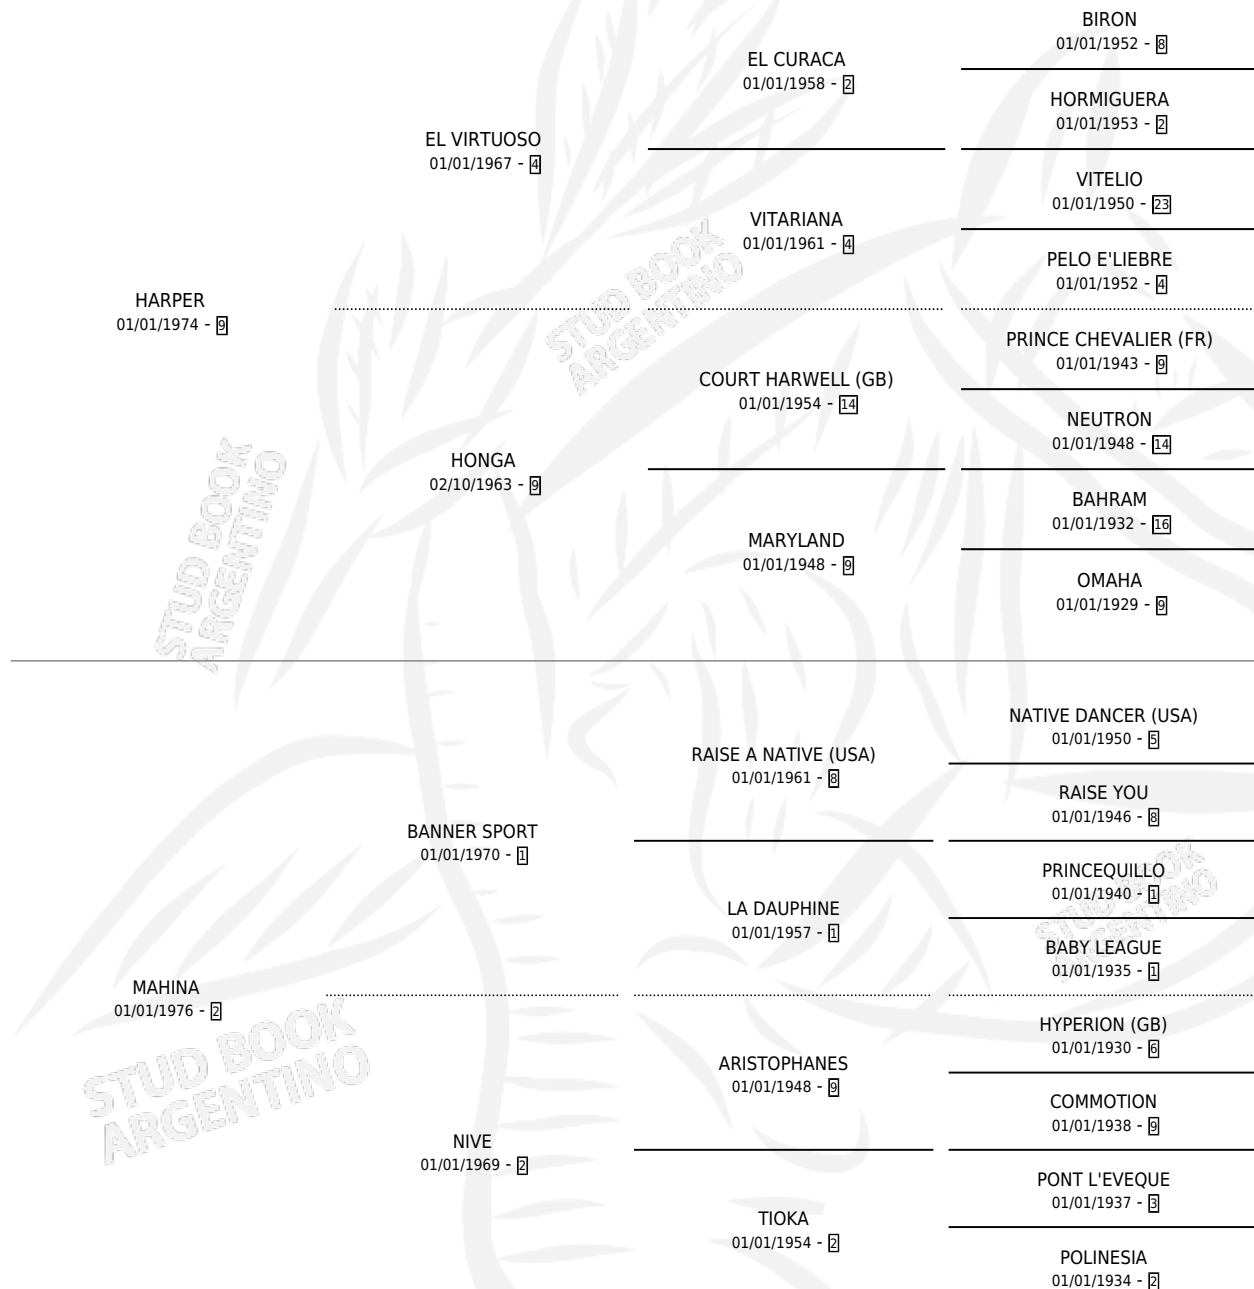

Lugar de nacimiento: Ricardo

Criador: Sin dato

~

HIJOS

	MACHOS	HEMBRAS
1 NACIERON	1	0

SIN ACTUACIONES

PEDIGREE

CAMPAÑA

Solo carreras oficiales de Argentina

POR EDAD

EDAD	CC	1°	2°	3°	4°	5°	NP	CLC	CLG	CLCG1	CLGG1	IMPORTE	GANANCIA / CC
4 AÑOS	5	0	0	1	0	2	2	0	0	0	0	\$0	\$0
TOTALES	5	0	0	1	0	2	2	0	0	0	0	\$0	\$0
%		0.0%	0.0%	20.0%	0.0%	40.0%	40.0%	0.0%	0.0%	0.0%	0.0%		