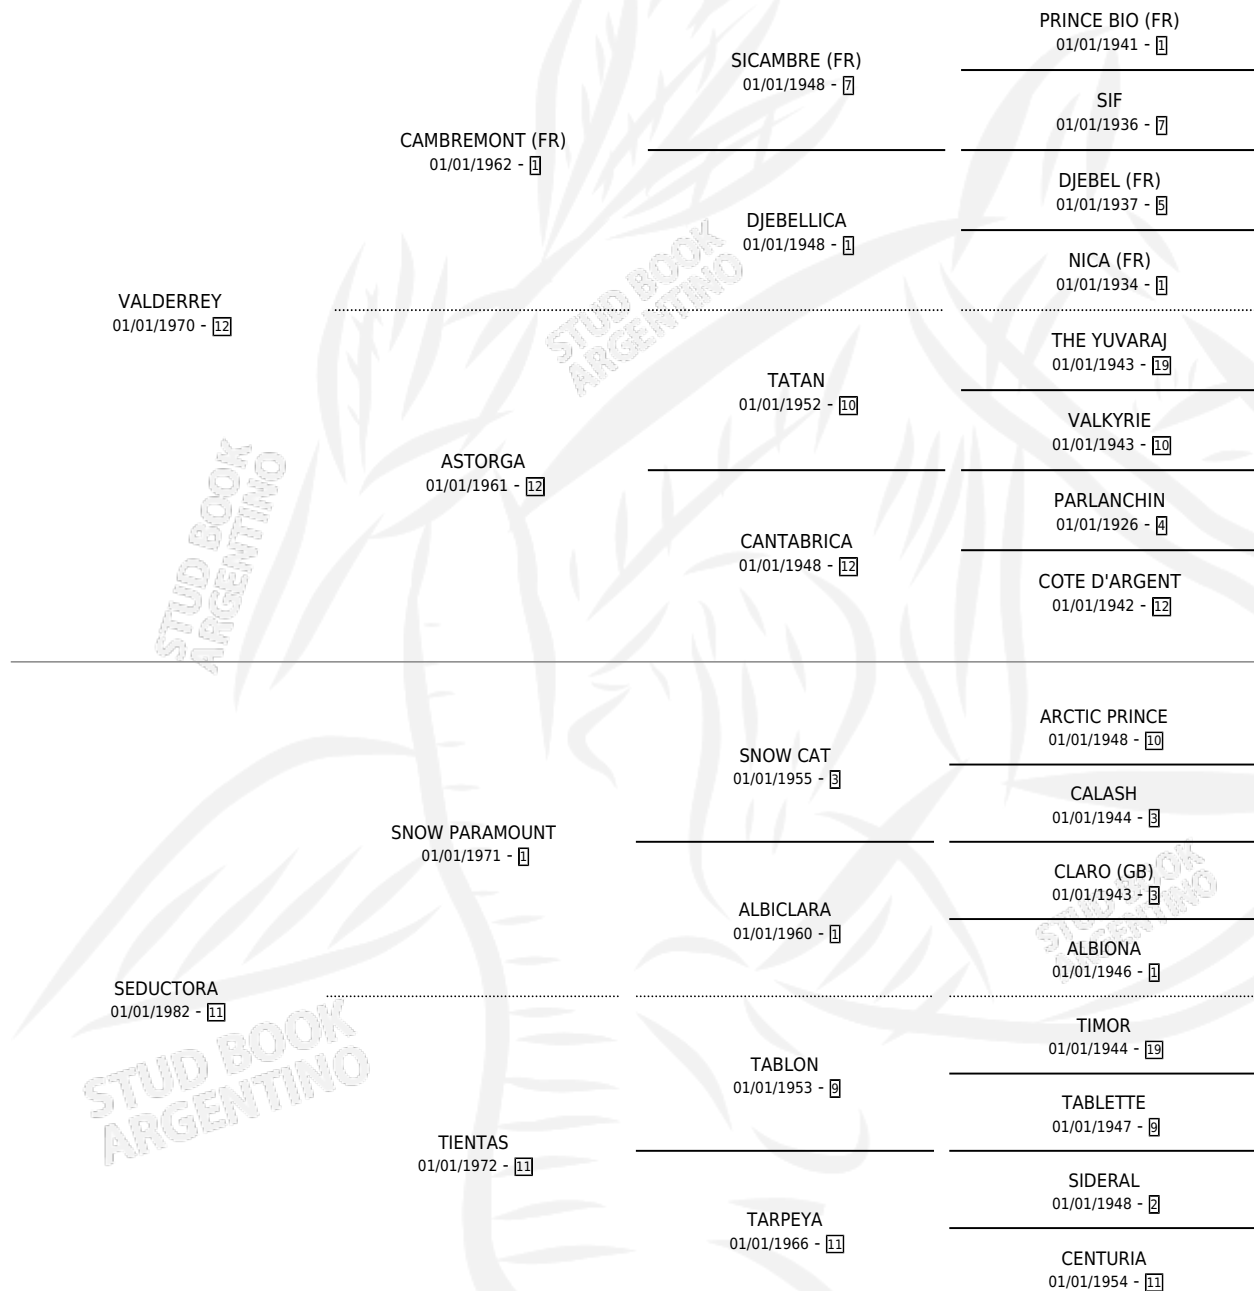

VAMPIRO

por VALDERREY y SEDUCTORA por SNOW PARAMOUNT

Argentina · Macho · Alazan · SP · 18/10/1985
Familia 11-a · Volumen 32

ESTADO

TIPIFICACIÓN SANGUÍNEA	X
TIPIFICACIÓN POR ADN	X
PASAPORTE	X
IDENTIFICACIÓN POR MICROCHIP	X
REPRODUCTOR	X

Lugar de nacimiento: R.c.b.

Criador: R.c.b.

PEDIGREE

VAMPIRO

Datos oficiales del Stud Book Argentino

Documento generado el 28/04/2026

studbook.org.ar