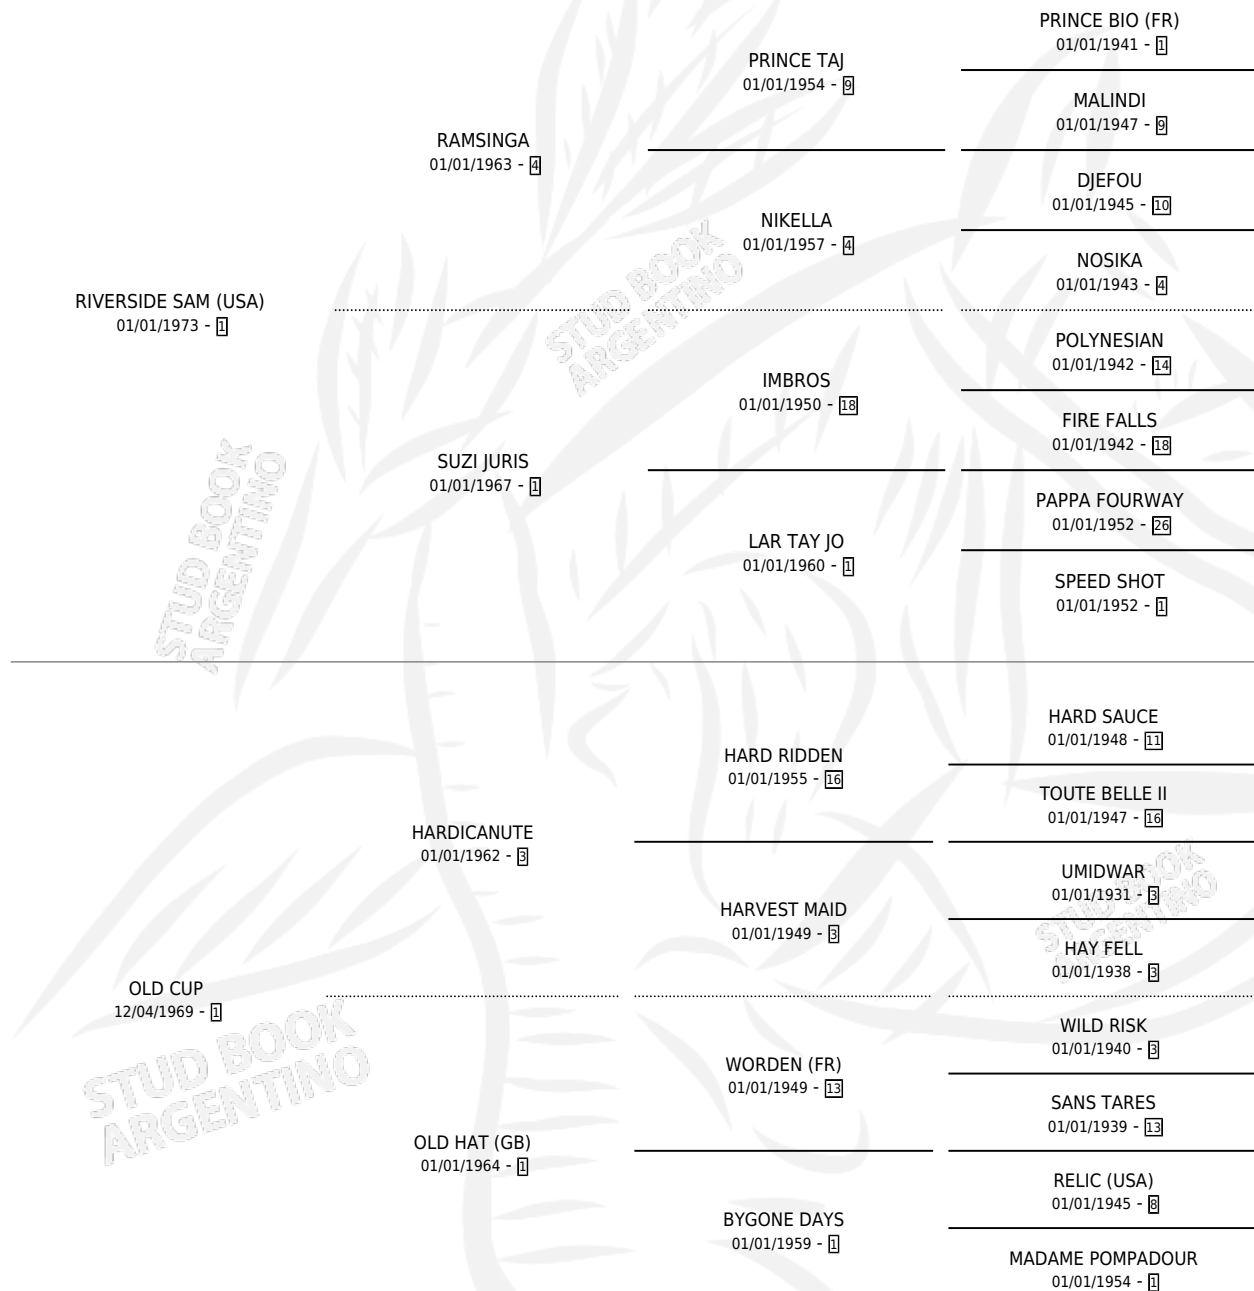

RAMITO SAM

por RIVERSIDE SAM (USA) y OLD CUP por HARDICANUTE

Argentina · Macho · Alazan · SP · 17/09/1985
Familia 1-w · Volumen 32

ESTADO

TIPIFICACIÓN SANGUÍNEA	X
TIPIFICACIÓN POR ADN	X
PASAPORTE	X
IDENTIFICACIÓN POR MICROCHIP	X
REPRODUCTOR	X

Lugar de nacimiento: Rincon del Pino

Criador: Sin dato

PEDIGREE

RAMITO SAM

Datos oficiales del Stud Book Argentino

Documento generado el 26/04/2026

studbook.org.ar