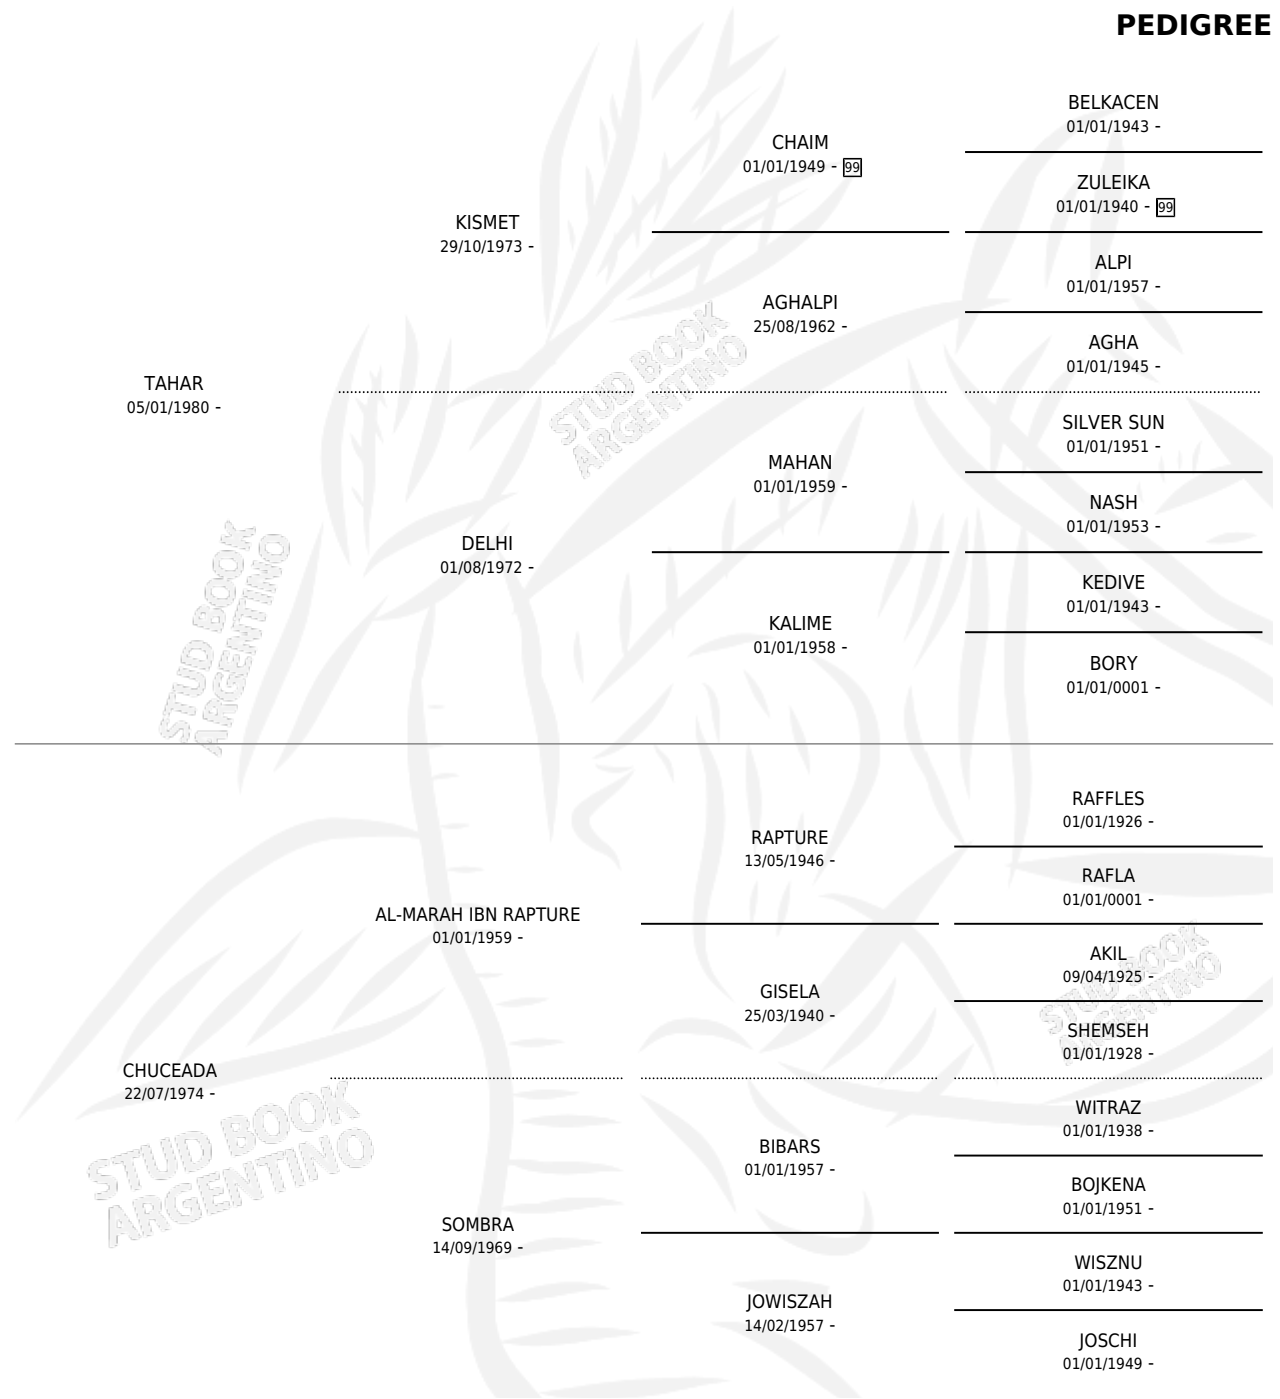

### ESTADO

TIPIFICACIÓN SANGUÍNEA	✓
TIPIFICACIÓN POR ADN	✓
PASAPORTE	X
IDENTIFICACIÓN POR MICROCHIP	X
REPRODUCTOR	✓

**Lugar de nacimiento:** El Pensamiento

**Criador:** Jones Diana Patricia

~

### HIJOS

	MACHOS	HEMBRAS
4 NACIERON	2	2
SIN ACTUACIONES		

S

cimientos 4 / Efectividad 36.36%

PADRILLO	PRODUCTO	CRIADOR	1ER SERVICIO	ÚLTIMO SERVICIO
HLT HUADAL	∅		26/02/2010	26/02/2010
<b>SETTI AL RABEA</b>	∅		26/11/2009	26/11/2009
<b>Datos oficiales del Stud Book Argentino</b>				
HLT HUADAL	HLP ANISA (H Z, 04/10/2009)	LAS PRIMAS	17/10/2008	17/10/2008
Documentó generado el 06/05/2026				
HLT HUADAL	HLP SHAIR (M Z, 18/09/2008)	LAS PRIMAS	17/09/2007	06/10/2007
studbook.org.ar				
HLT HUADAL	∅		19/03/2007	19/03/2007
REGAL SHAKLAN NA (BR)	∅		24/01/2003	27/01/2003
ABSALON	AL MALIK (M T, 13/02/1996)	JONES DIANA PATRICIA	14/03/1995	17/03/1995
ABSALON	∅		19/11/1994	21/12/1994
SALADINO (US)	DZOHARA (H Z, 27/09/1993)	JONES DIANA PATRICIA	14/10/1992	18/10/1992
COUNT FEDERICO (US)	∅		04/03/1992	11/05/1992
COUNT FEDERICO (US)	∅		15/11/1991	21/11/1991