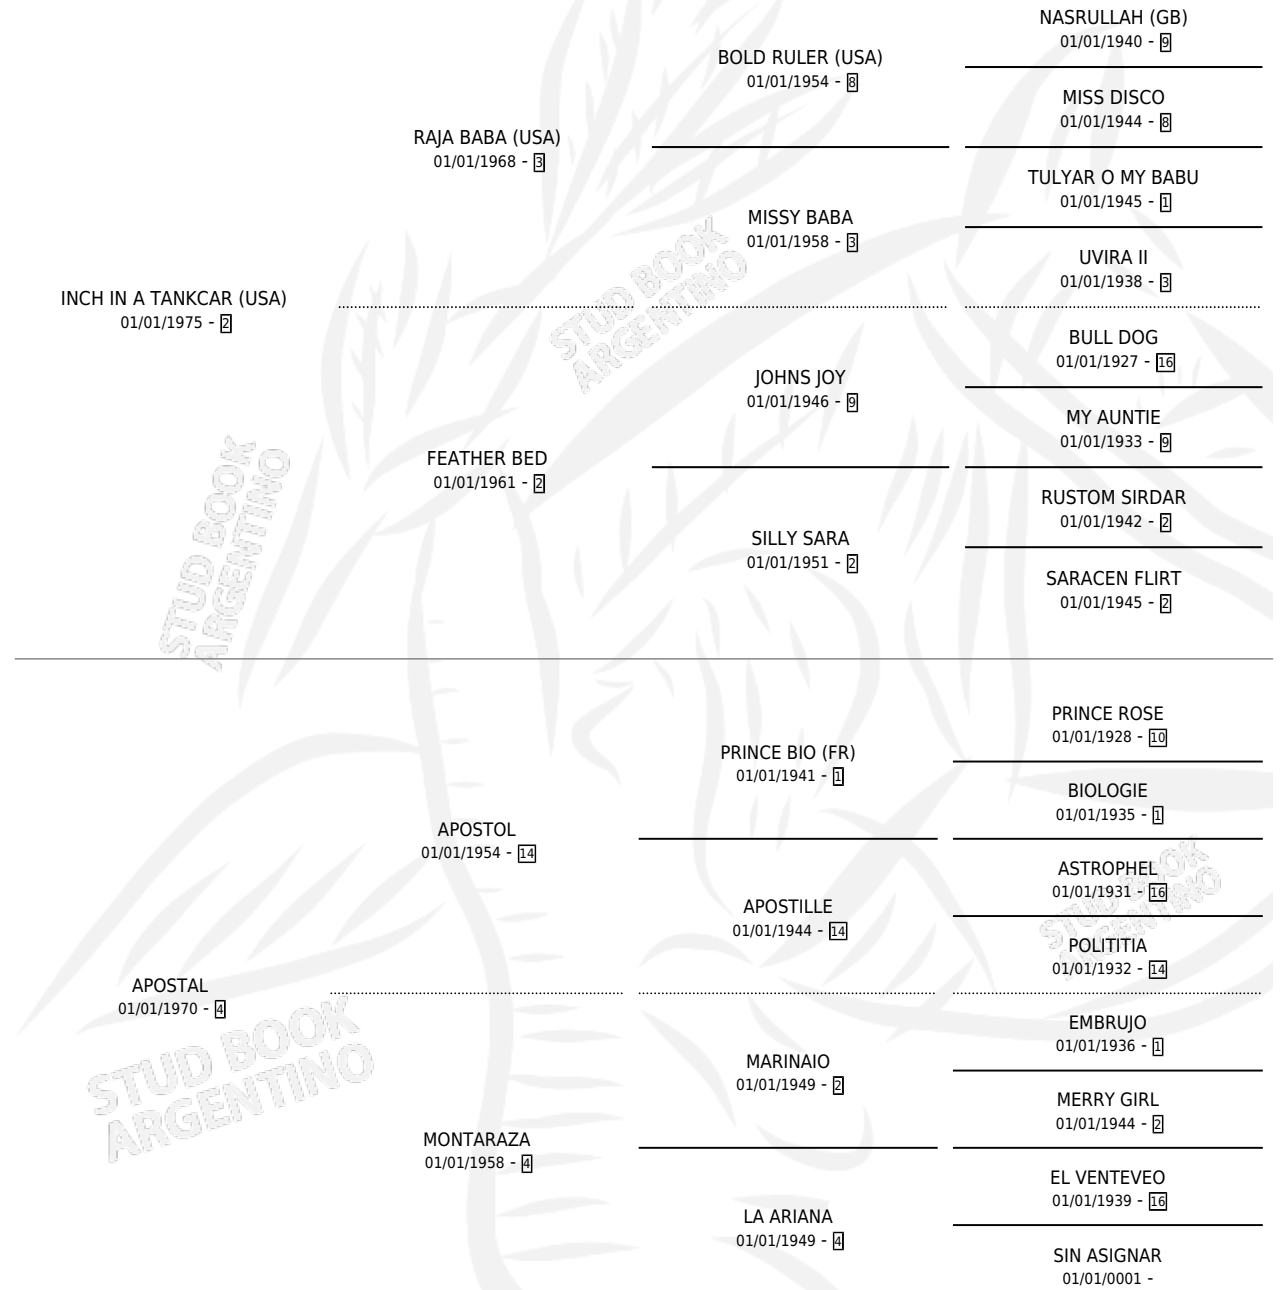

FLEMATICA

por INCH IN A TANKCAR (USA) y APOSTAL por APOSTOL

Argentina · Hembra · Zaino · SP · 05/10/1985
Familia 4-h · Volumen 32

ESTADO

TIPIFICACIÓN SANGUÍNEA	✓
TIPIFICACIÓN POR ADN	X
PASAPORTE	X
IDENTIFICACIÓN POR MICROCHIP	X
REPRODUCTOR	✓

Lugar de nacimiento: La Francia

Criador: Sin dato

PEDIGREE