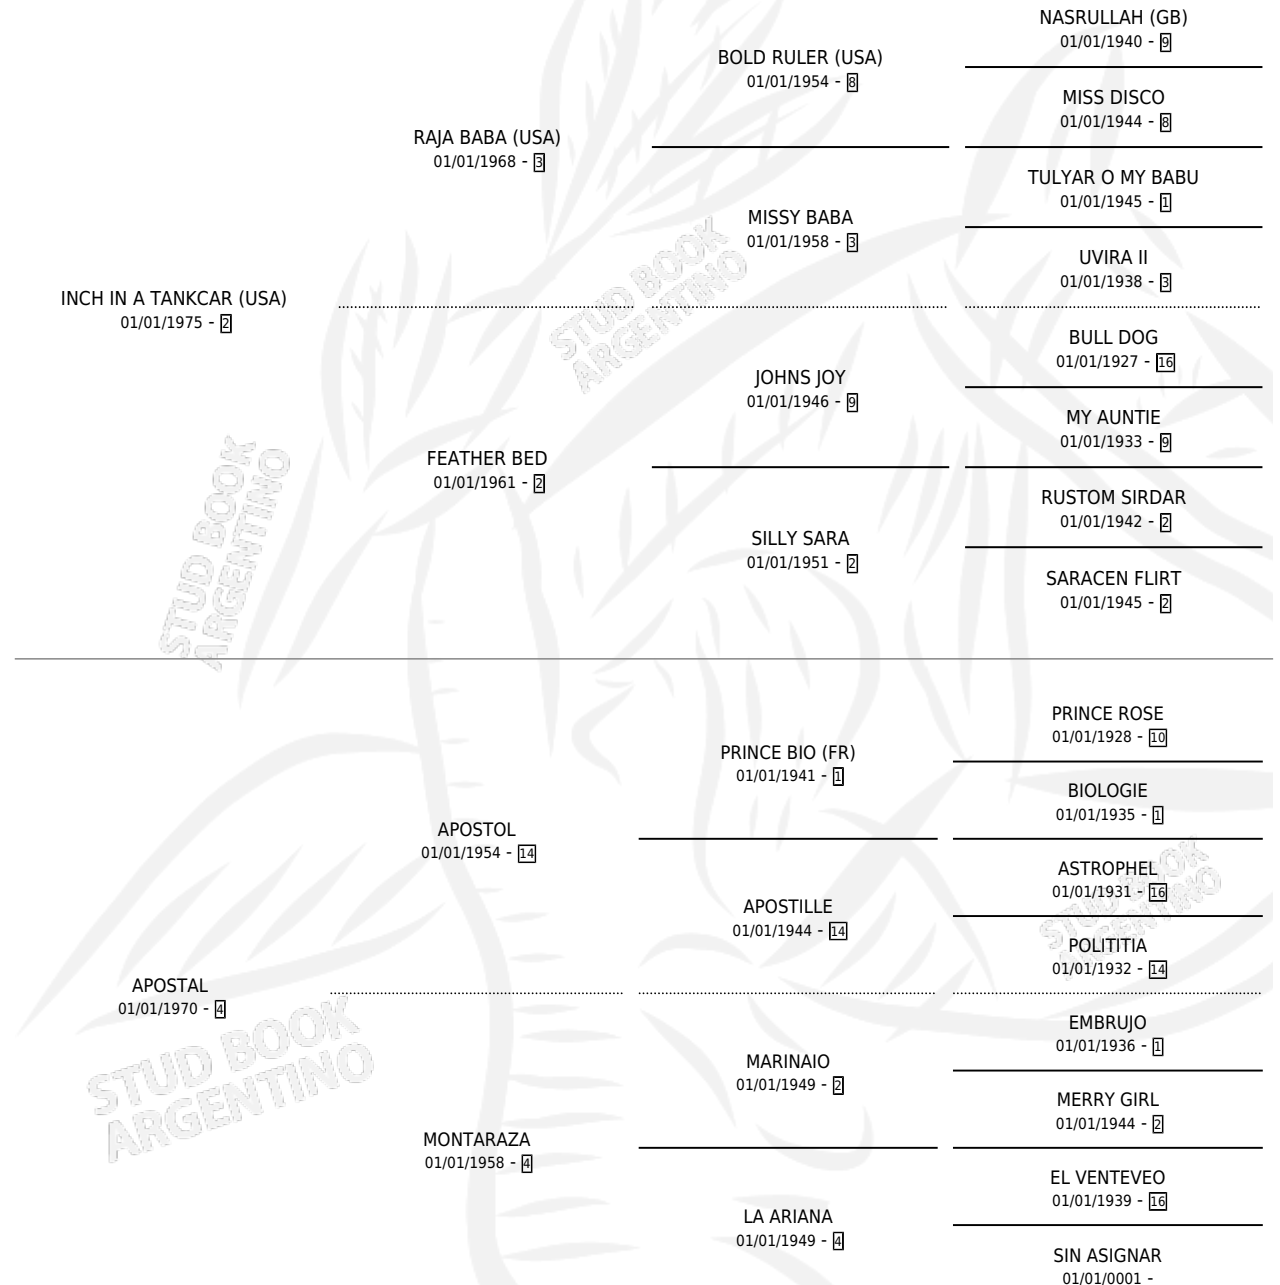

FLEMATICA

por INCH IN A TANKCAR (USA) y APOSTAL por APOSTOL

Argentina · Hembra · Zaino · SP · 05/10/1985
Familia 4-h · Volumen 32

ESTADO

TIPIFICACIÓN SANGUÍNEA	✓
TIPIFICACIÓN POR ADN	X
PASAPORTE	X
IDENTIFICACIÓN POR MICROCHIP	X
REPRODUCTOR	✓

Lugar de nacimiento: La Francia

Criador: Sin dato

PEDIGREE

CAMPAÑA

Solo carreras oficiales de Argentina

POR EDAD

EDAD	CC	1°	2°	3°	4°	5°	NP	CLC	CLG	CLCG1	CLGG1	IMPORTE	GANANCIA / CC
3 AÑOS	1	0	0	0	0	0	1	0	0	0	0	\$0	\$0
4 AÑOS	10	0	0	1	1	0	8	0	0	0	0	\$0	\$0
TOTALES	11	0	0	1	1	0	9	0	0	0	0	\$0	\$0
%		0.0%	0.0%	9.1%	9.1%	0.0%	81.8%	0.0%	0.0%	0.0%	0.0%		