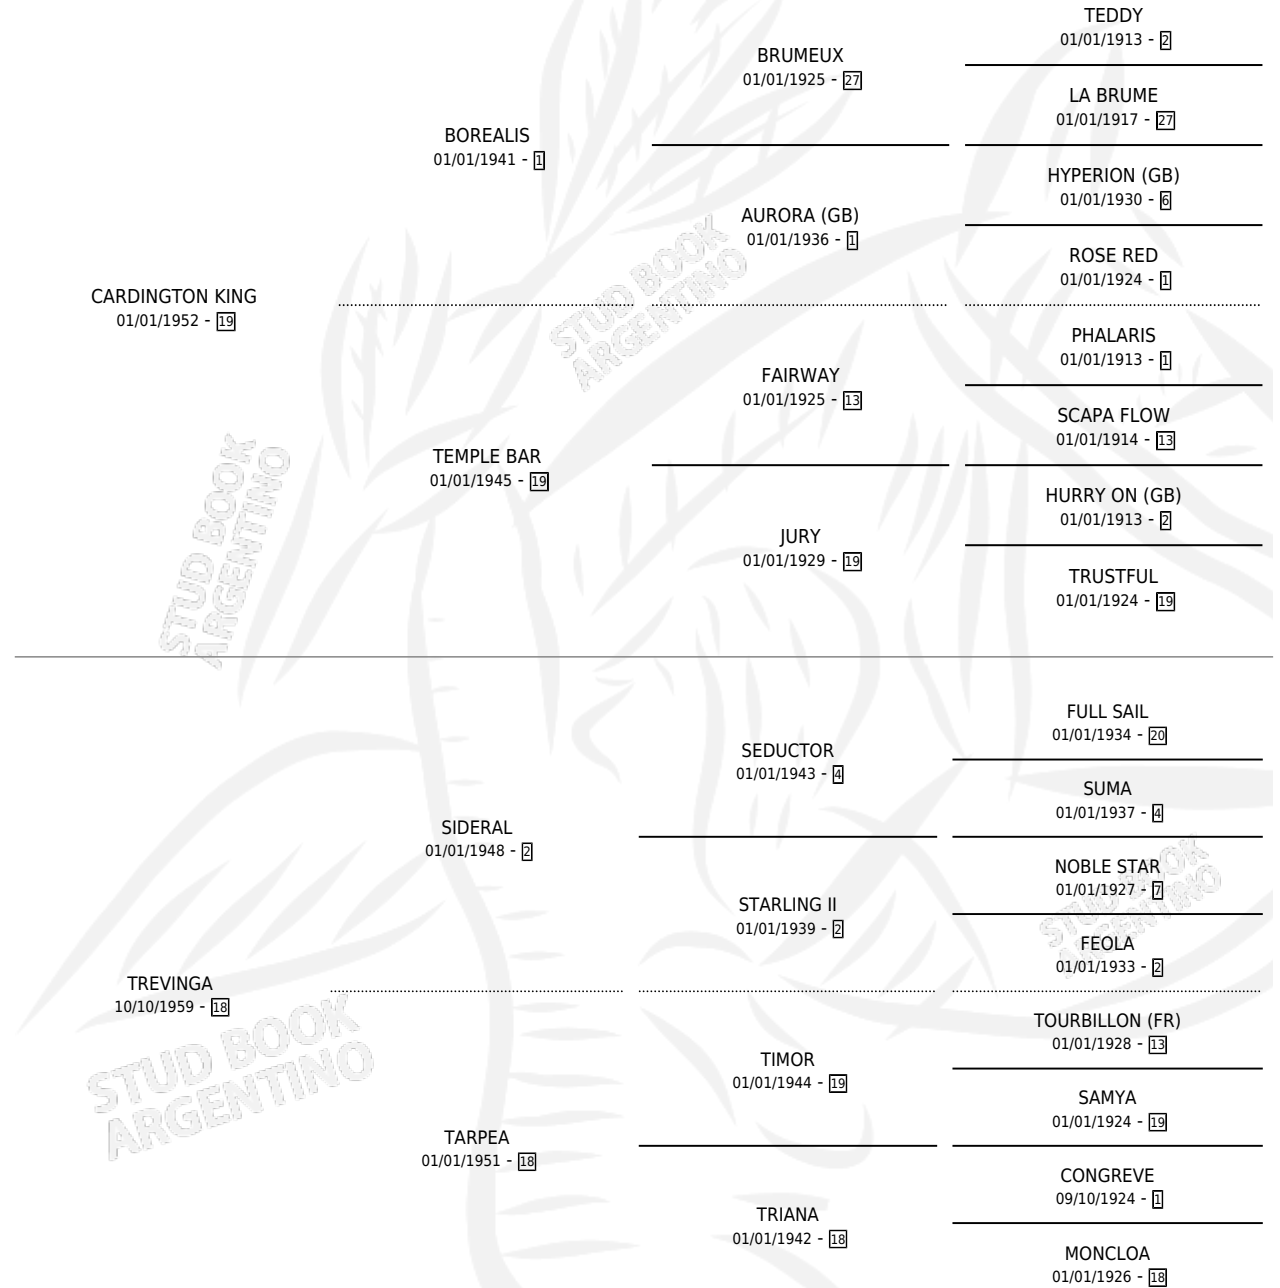

HISPAL

por **CARDINGTON KING** y **TREVINGA** por **SIDERAL**

Argentina · Macho · Zaino Colorado · SP · 26/10/1968
Familia 18-a · Volumen 26

ESTADO

TIPIFICACIÓN SANGUÍNEA	X
TIPIFICACIÓN POR ADN	X
PASAPORTE	X
IDENTIFICACIÓN POR MICROCHIP	X
REPRODUCTOR	X

Lugar de nacimiento: Campo particular

Criador: Sin dato

PEDIGREE

HISPAL

Datos oficiales del Stud Book Argentino

Documento generado el 25/04/2026

studbook.org.ar