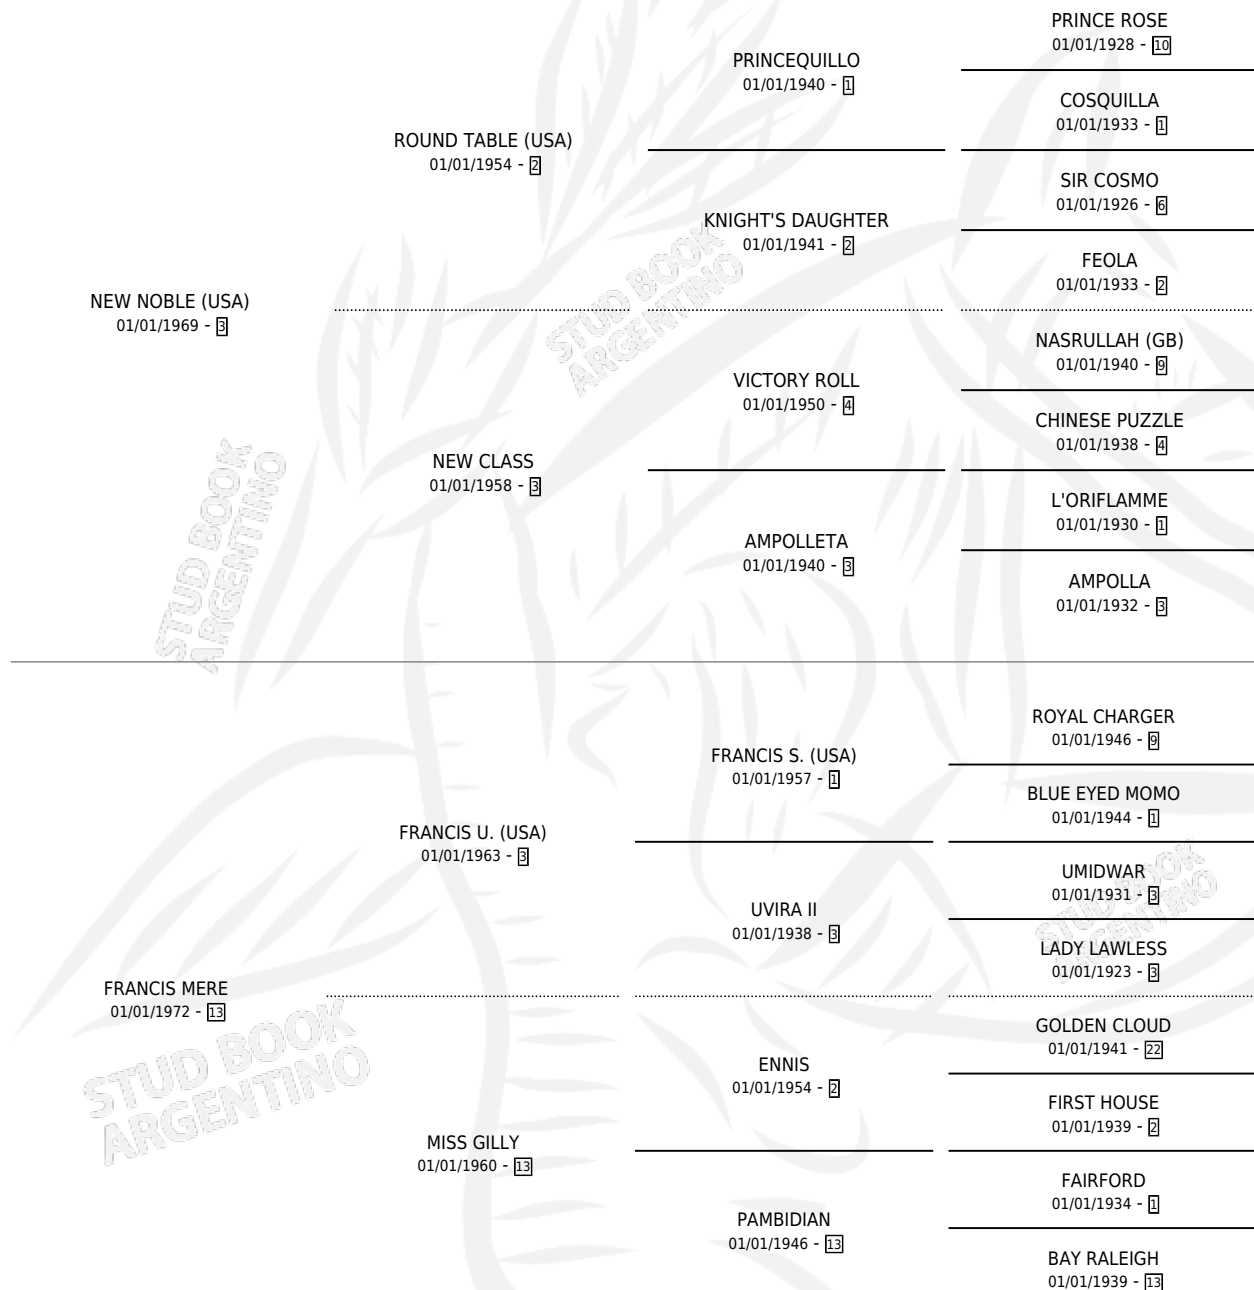

EXTRA BRUT

por **NEW NOBLE (USA)** y **FRANCIS MERE** por **FRANCIS U. (USA)**

Argentina · Macho · Zaino · SP · 15/10/1985
Familia 13 · Volumen 32

ESTADO

TIPIFICACIÓN SANGUÍNEA	X
TIPIFICACIÓN POR ADN	X
PASAPORTE	X
IDENTIFICACIÓN POR MICROCHIP	X
REPRODUCTOR	X

Lugar de nacimiento: Nelson, J. M. Ex America
Criador: Sin dato

PEDIGREE

EXTRA BRUT

Datos oficiales del Stud Book Argentino

Documento generado el 02/05/2026

studbook.org.ar