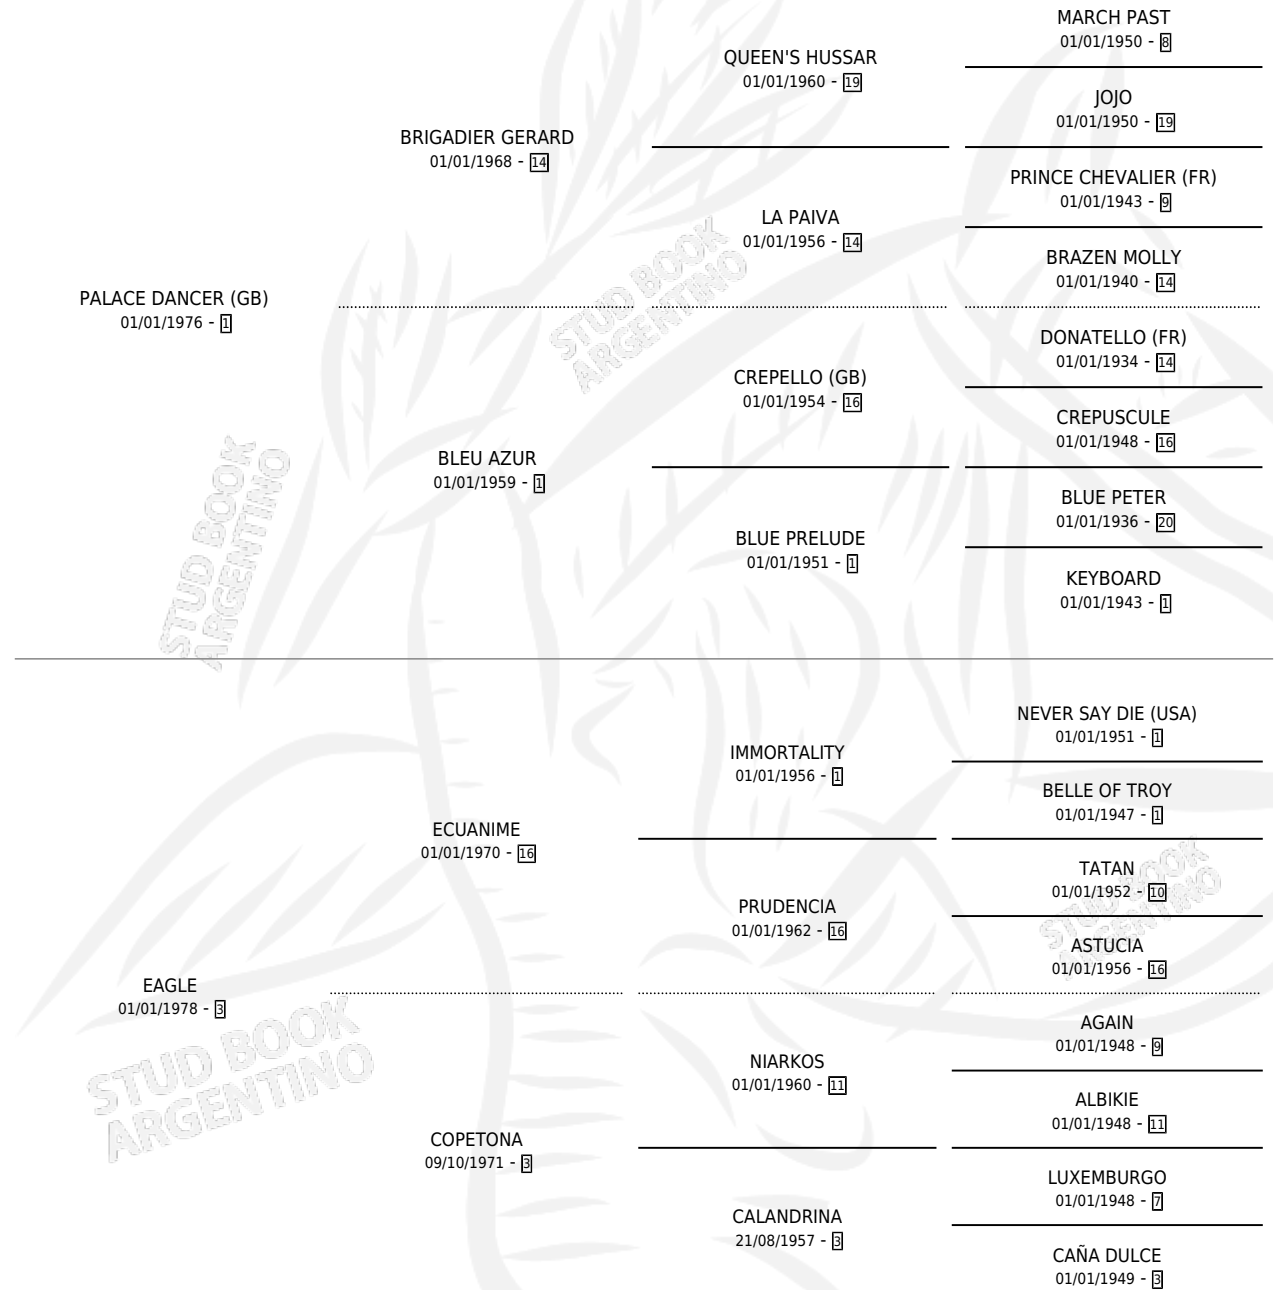

MY FRIEND

por **PALACE DANCER (GB)** y **EAGLE** por **ECUANIME**

Argentina · Hembra · Alazan · SP · 20/09/1985
Familia 3-e · Volumen 32

ESTADO

TIPIFICACIÓN SANGUÍNEA	X
TIPIFICACIÓN POR ADN	X
PASAPORTE	X
IDENTIFICACIÓN POR MICROCHIP	X
REPRODUCTOR	X

Lugar de nacimiento: Rincon del Pino

Criador: Asociacion Cooperativa De Criadores De Caballos De Carrera

PEDIGREE

MY FRIEND

Datos oficiales del Stud Book Argentino

Documento generado el 11/05/2026

studbook.org.ar