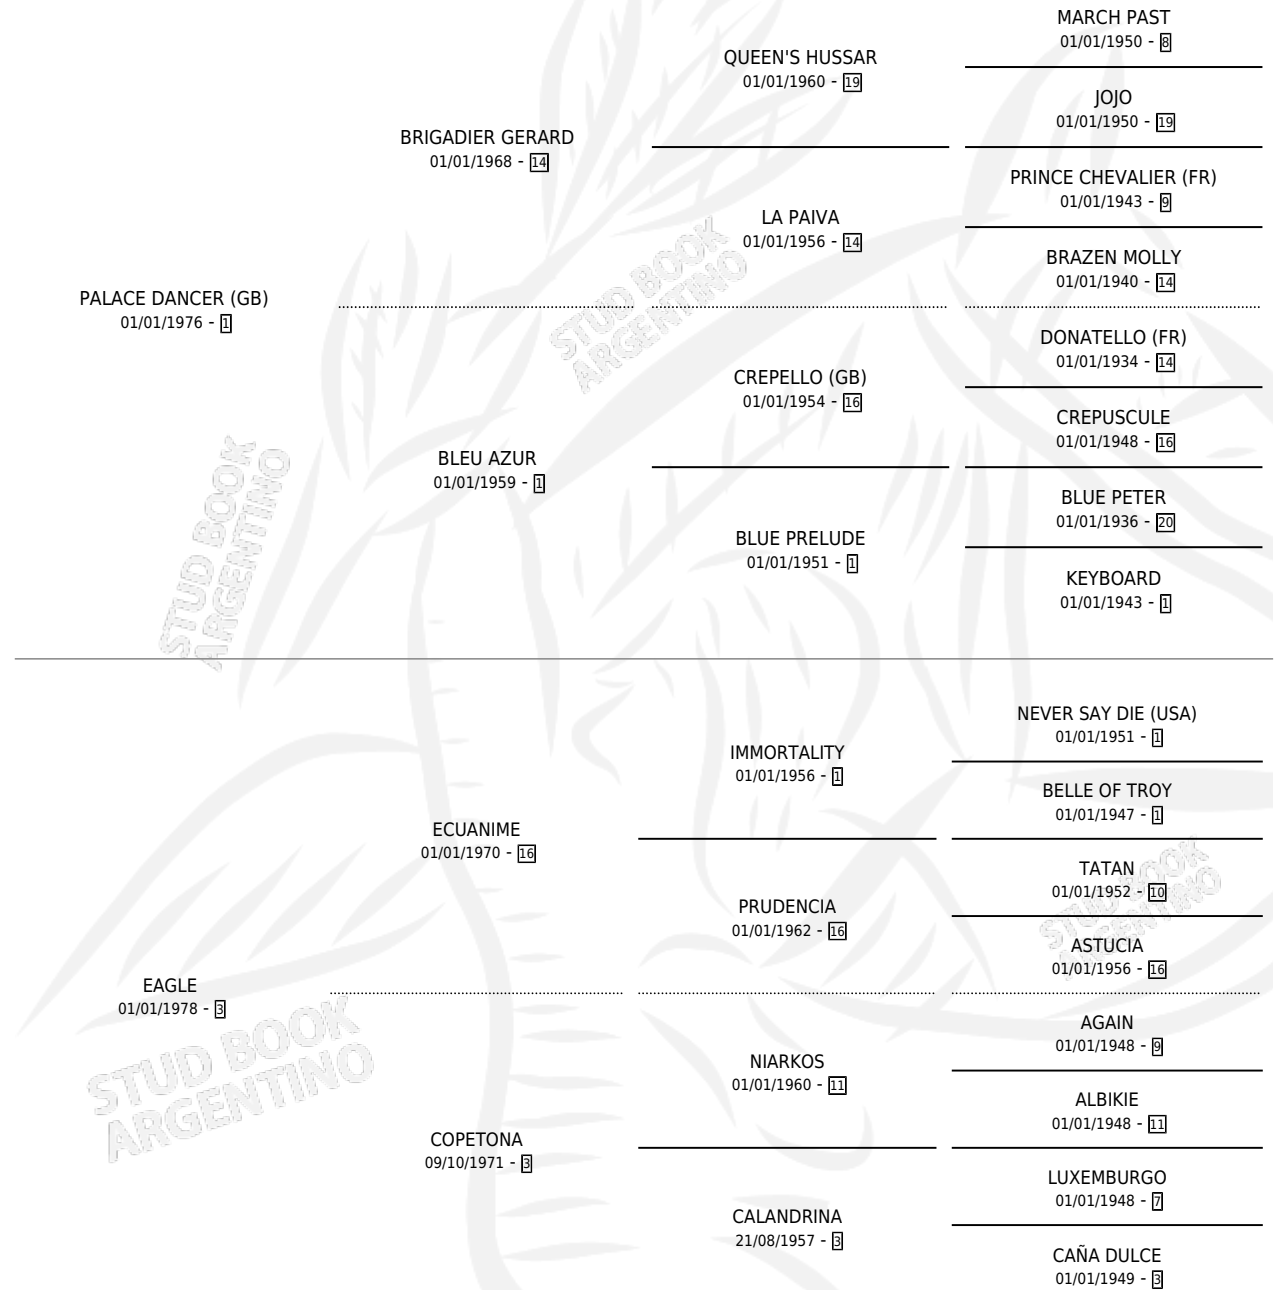

MY FRIEND

por **PALACE DANCER (GB)** y **EAGLE** por **ECUANIME**

Argentina · Hembra · Alazan · SP · 20/09/1985
Familia 3-e · Volumen 32

ESTADO

TIPIFICACIÓN SANGUÍNEA	X
TIPIFICACIÓN POR ADN	X
PASAPORTE	X
IDENTIFICACIÓN POR MICROCHIP	X
REPRODUCTOR	X

Lugar de nacimiento: Rincon del Pino

Criador: Asociacion Cooperativa De Criadores De Caballos De Carrera

PEDIGREE

MY FRIEND

Datos oficiales del Stud Book Argentino

Documento generado el 11/06/2026

studbook.org.ar