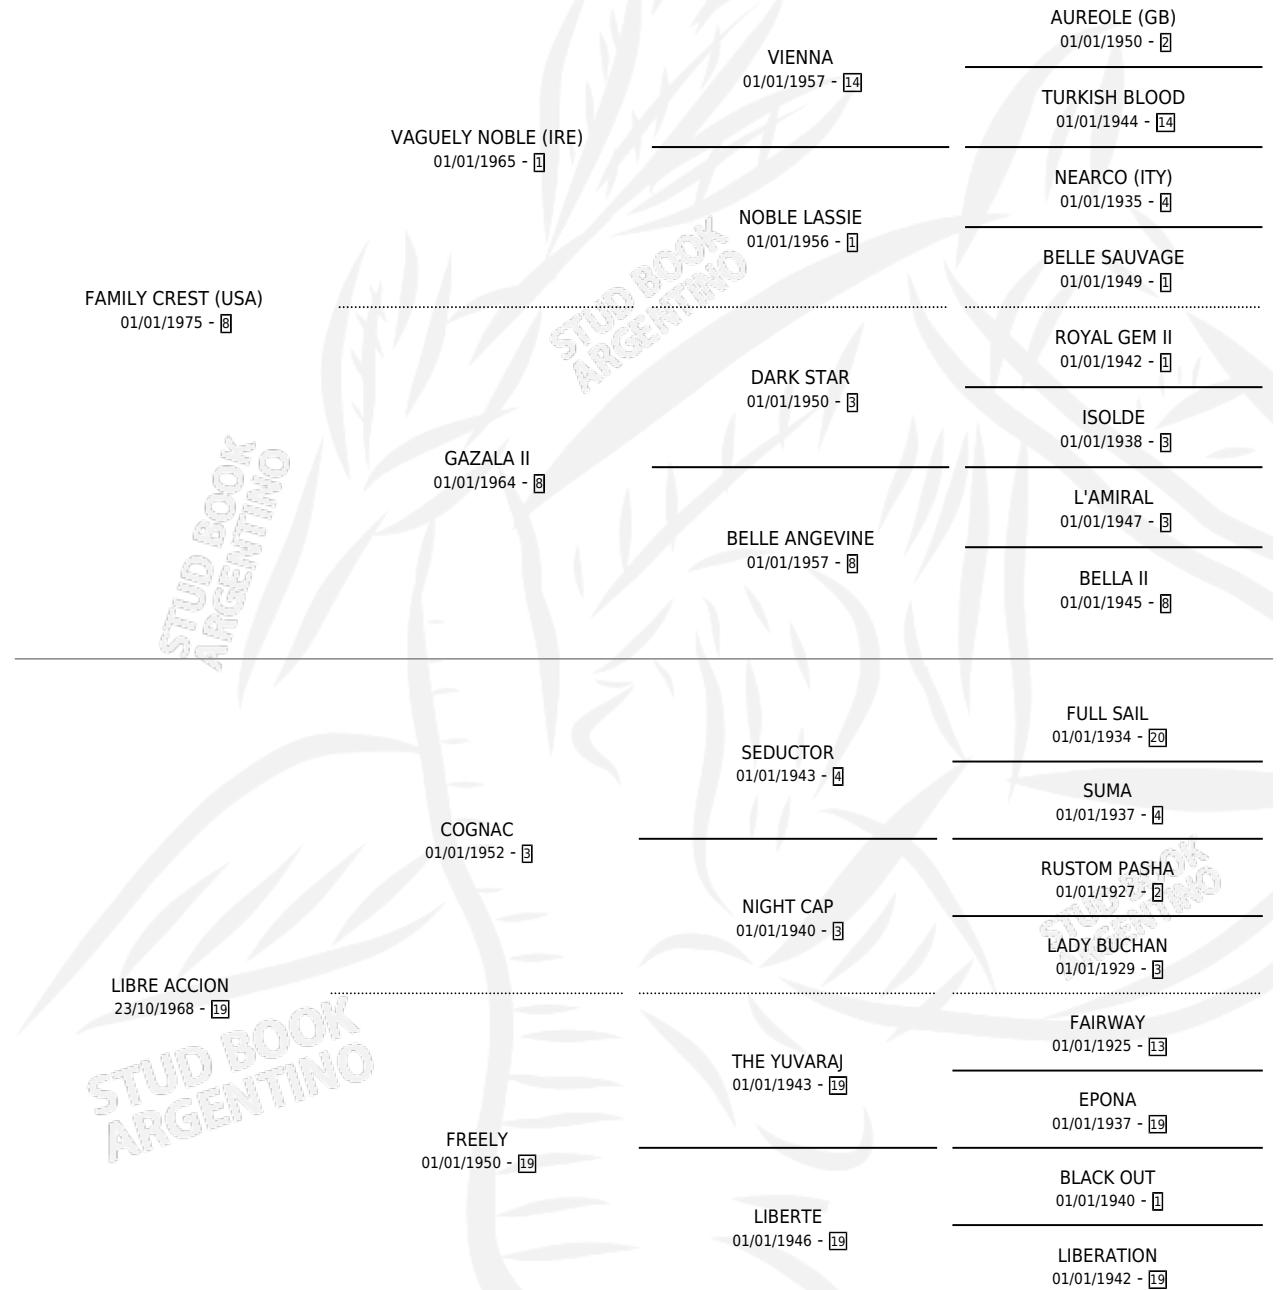

LIBERALES

por **FAMILY CREST (USA)** y **LIBRE ACCION** por **COGNAC**

Argentina · Macho · Alazan Tostado · SP · 01/10/1985
Familia 19 · Volumen 32

ESTADO

TIPIFICACIÓN SANGUÍNEA	X
TIPIFICACIÓN POR ADN	X
PASAPORTE	X
IDENTIFICACIÓN POR MICROCHIP	X
REPRODUCTOR	X

Lugar de nacimiento: San Manuel

Criador: Sin dato

PEDIGREE

~

CAMPAÑA

Solo carreras oficiales de Argentina

POR EDAD

EDAD	CC	1°	2°	3°	4°	5°	NP	CLC	CLG	CLCG1	CLGG1	IMPORTE	GANANCIA / CC
3 AÑOS	1	0	0	0	0	0	1	0	0	0	0	\$0	\$0
4 AÑOS	7	2	1	0	1	0	3	0	0	0	0	\$1,587,000	\$226,714
5 AÑOS	5	2	0	0	1	1	1	0	0	0	0	\$0	\$0
6 AÑOS	1	0	0	0	0	0	1	1	0	0	0	\$0	\$0
TOTALES	14	4	1	0	2	1	6	1	0	0	0	\$1,587,000	\$113,357
%		28.6%	7.1%	0.0%	14.3%	7.1%	42.9%	7.1%	0.0%	0.0%	0.0%		

Ganador de 4 carreras en San Isidro y Palermo - \$1,587,000, a los 4 y 5 años, incluso 4to Wilfredo Latham Hcap.

POR DISTANCIA

HIPODROMO	CC	1°	2°	3°	4°	5°	NP	CLC	CLG	CLCG1	CLGG1	IMPORTE
TUCUMAN	1	0	0	0	0	0	1	0	0	0	0	\$0
2200 MTS	1	0	0	0	0	0	1	0	0	0	0	\$0
SAN ISIDRO	7	1	1	0	2	0	3	0	0	0	0	\$0
1400 MTS	2	0	0	0	1	0	1	0	0	0	0	\$0
1600 MTS	2	1	0	0	0	0	1	0	0	0	0	\$0
2000 MTS	2	0	1	0	1	0	0	0	0	0	0	\$0
1800 MTS	1	0	0	0	0	0	1	0	0	0	0	\$0
PALERMO	6	3	0	0	0	1	2	0	0	0	0	\$1,587,000
1400 MTS	2	1	0	0	0	1	0	0	0	0	0	\$0
1800 MTS	1	0	0	0	0	0	1	0	0	0	0	\$0
2500 MTS	1	0	0	0	0	0	1	0	0	0	0	\$0
1600 MTS	2	2	0	0	0	0	0	0	0	0	0	\$1,587,000