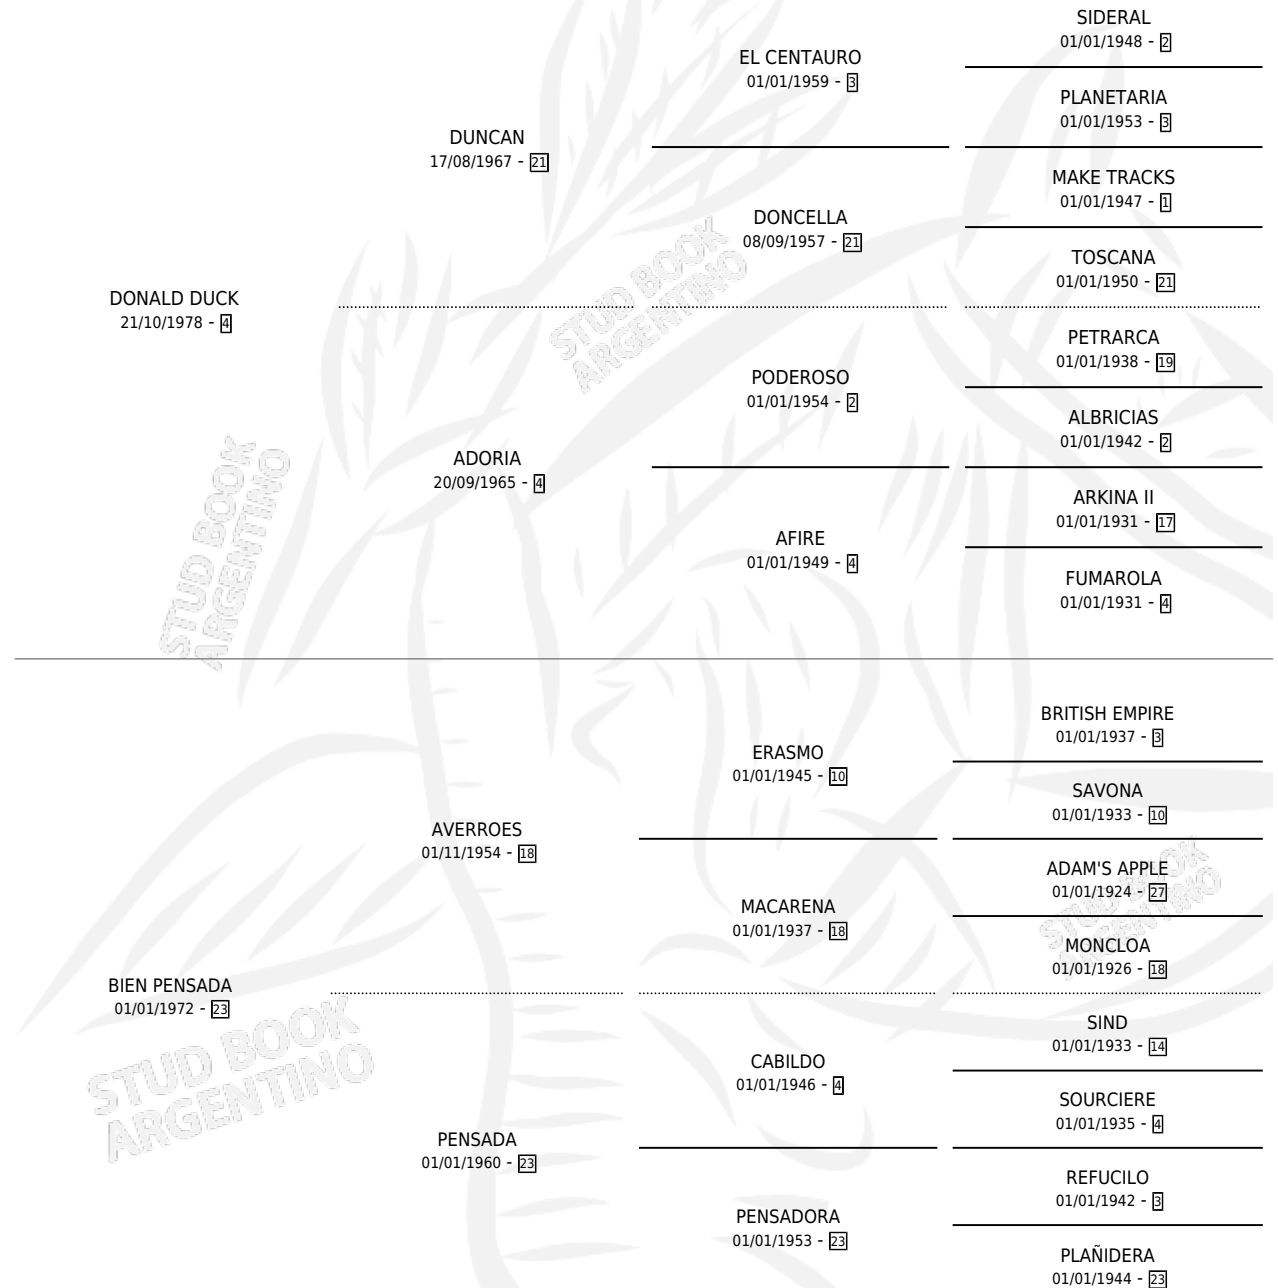

DONALDA

por DONALD DUCK y BIEN PENSADA por AVERROES

Argentina · Hembra · Zaino · SP · 18/10/1985
Familia 23-a · Volumen 32

ESTADO

TIPIFICACIÓN SANGUÍNEA	✓
TIPIFICACIÓN POR ADN	X
PASAPORTE	X
IDENTIFICACIÓN POR MICROCHIP	X
REPRODUCTOR	✓

Lugar de nacimiento: La Elisa

Criador: Sin dato

~

HIJOS

	MACHOS	HEMBRAS
3 NACIERON	1	2
3 CORRIERON	1	2
2 GANARON	1	1
0 GANADORES CL	0 GANADORES GR	0 GANADORES G1

PEDIGREE

S

mientos 3 / Efectividad 60.00%

PADRILLO	PRODUCTO	CRIADOR	1ER SERVICIO	ÚLTIMO SERVICIO
ROCK LANG	Ø		26/08/1994	28/08/1994
DONALDA	MARICHU (H ZD, 30/11/1993)	SIN DATO	19/12/1992	19/12/1992
ROCK LANG	MARIDONA (H ZC, 28/08/1992)	SIN DATO	23/09/1991	24/09/1991
ROCK LANG	MURIO EL 04/03/2004	SIN DATO	16/09/1990	16/09/1990
ROCK LANG	DON HUINCUL (M ZD, 08/09/1991)	SIN DATO	16/09/1990	16/09/1990
ROCK LANG	Ø		05/09/1989	05/09/1989