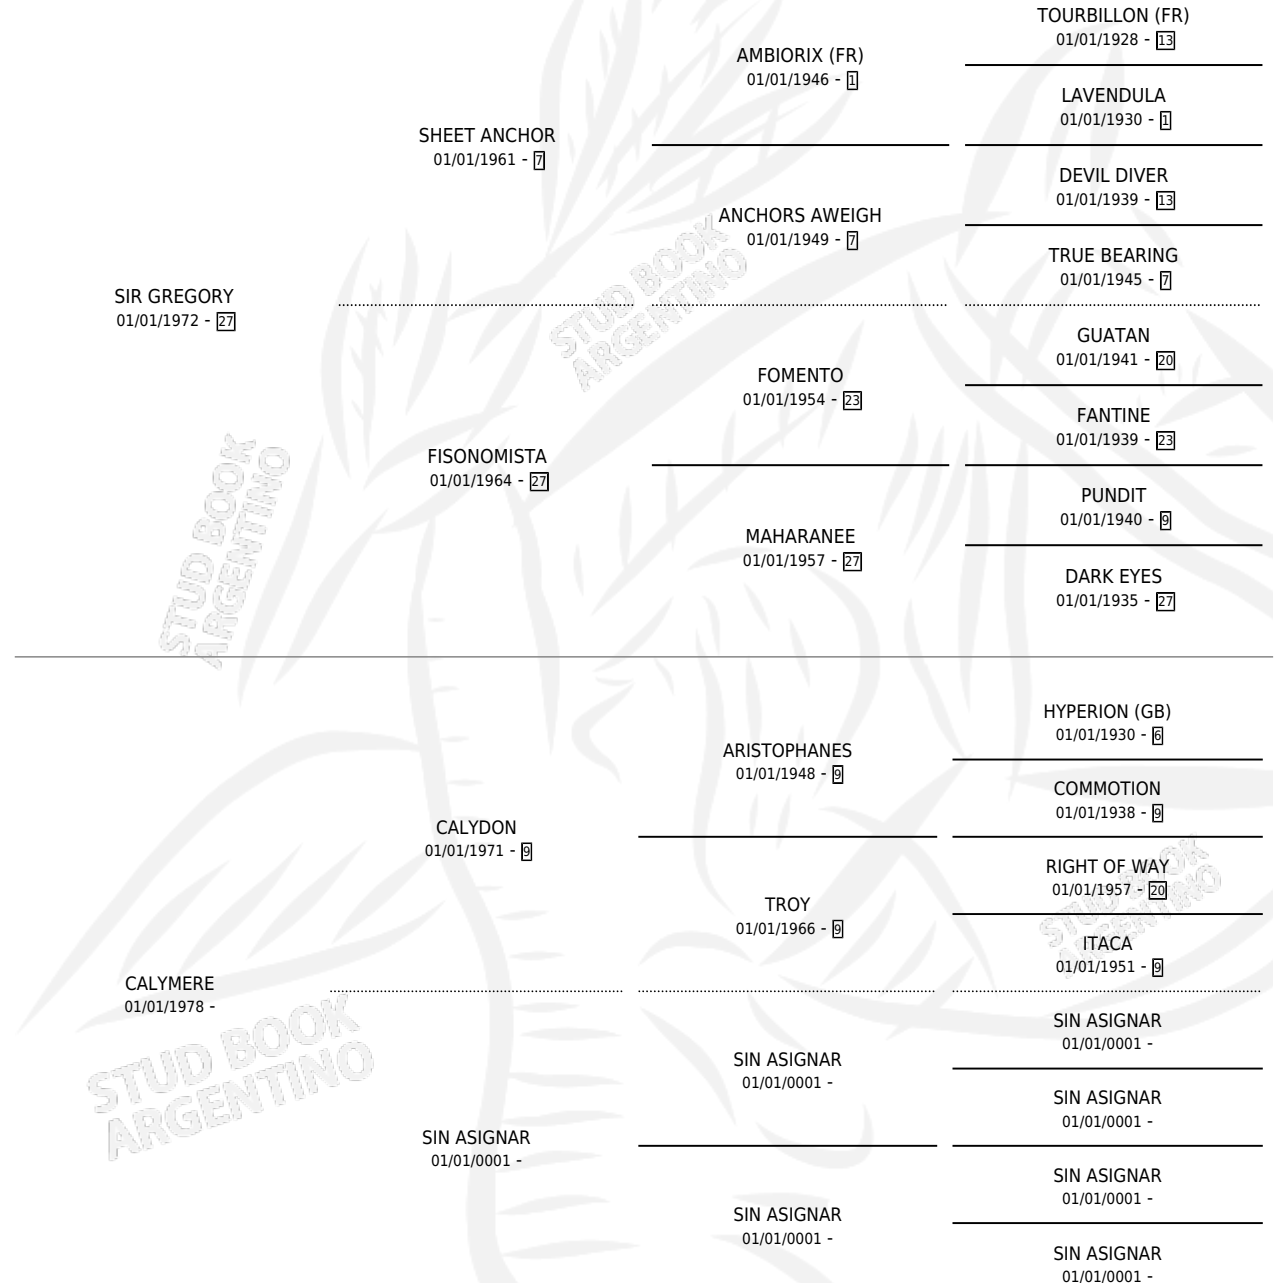

GRAN CHENQUE

por SIR GREGORY y CALYMERE por CALYDON

Argentina · Macho · Zaino · SP · 17/10/1985
Familia · Volumen 32

ESTADO

TIPIFICACIÓN SANGUÍNEA	X
TIPIFICACIÓN POR ADN	X
PASAPORTE	X
IDENTIFICACIÓN POR MICROCHIP	X
REPRODUCTOR	X

Lugar de nacimiento: Elisa Nelida

Criador: Sin dato

PEDIGREE

GRAN CHENQUE

Datos oficiales del Stud Book Argentino

Documento generado el 04/05/2026

studbook.org.ar