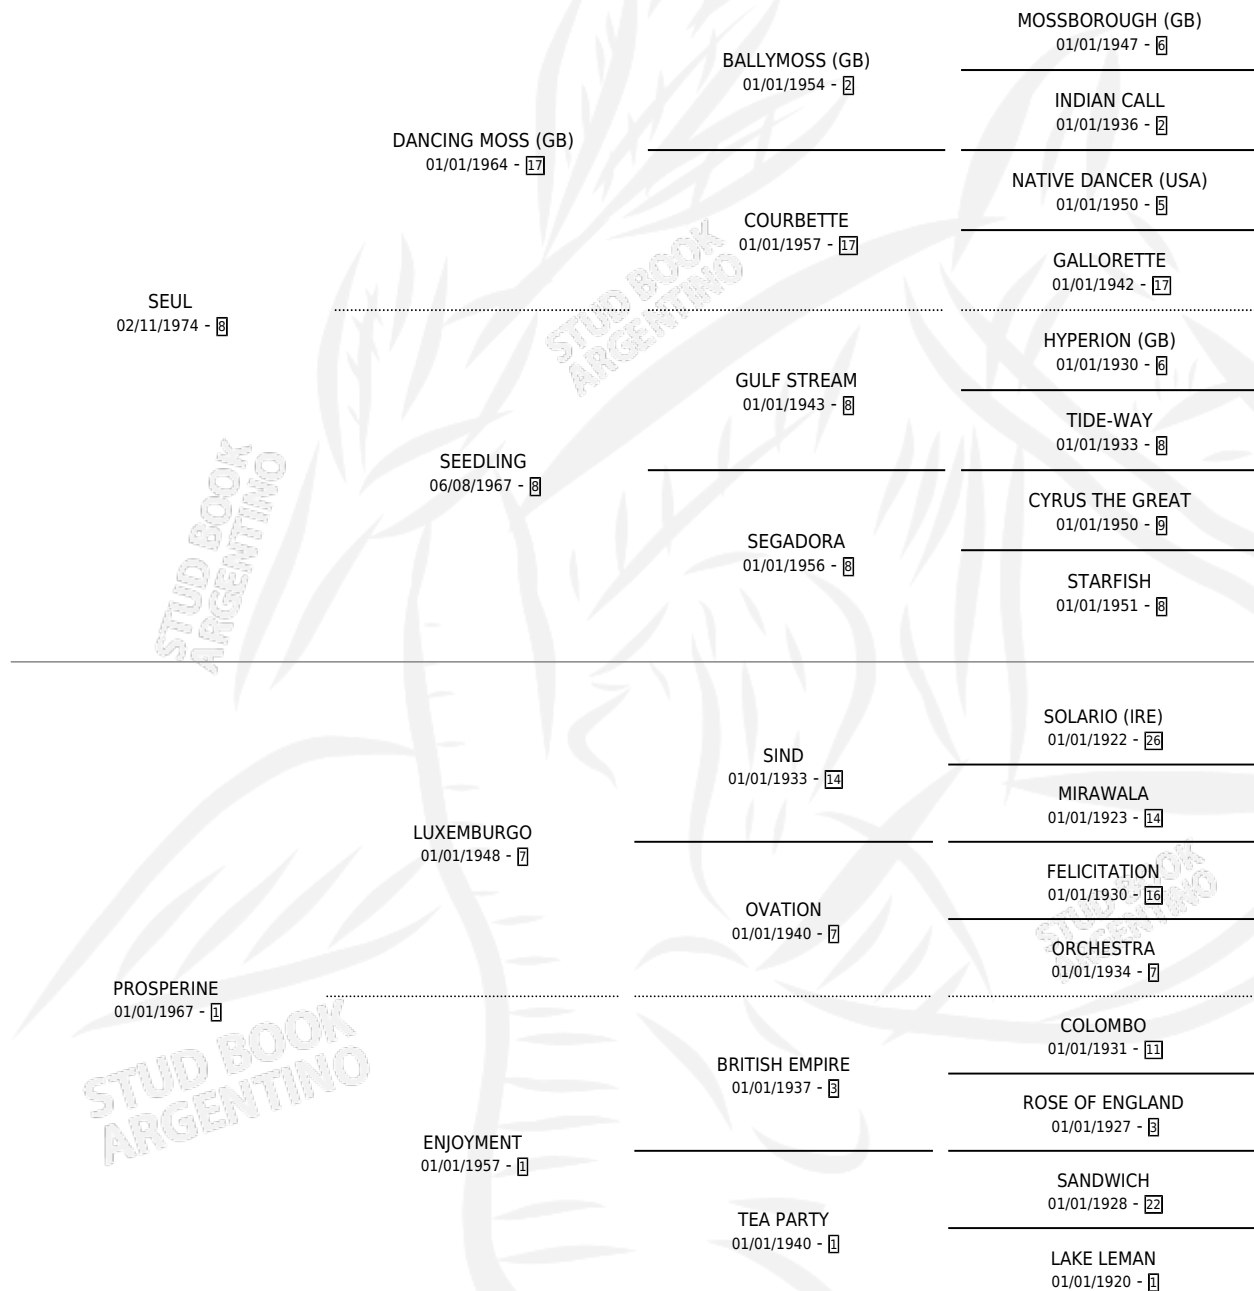

PURPLE RAIN

por SEUL y PROSPERINE por LUXEMBURGO

Argentina · Hembra · Tordillo · SP · 21/09/1985
Familia 1-I · Volumen 32

ESTADO

TIPIFICACIÓN SANGUÍNEA	X
TIPIFICACIÓN POR ADN	X
PASAPORTE	X
IDENTIFICACIÓN POR MICROCHIP	X
REPRODUCTOR	✓

Lugar de nacimiento: Ocho de Diciembre

Criador: Asociacion Cooperativa De Criadores De Caballos De Carrera

PEDIGREE

CAMPAÑA

Solo carreras oficiales de Argentina

POR EDAD

EDAD	CC	1°	2°	3°	4°	5°	NP	CLC	CLG	CLCG1	CLGG1	IMPORTE	GANANCIA / CC
3 AÑOS	5	0	0	0	0	1	4	0	0	0	0	\$0	\$0
TOTALES	5	0	0	0	0	1	4	0	0	0	0	\$0	\$0
%		0.0%	0.0%	0.0%	0.0%	20.0%	80.0%	0.0%	0.0%	0.0%	0.0%		