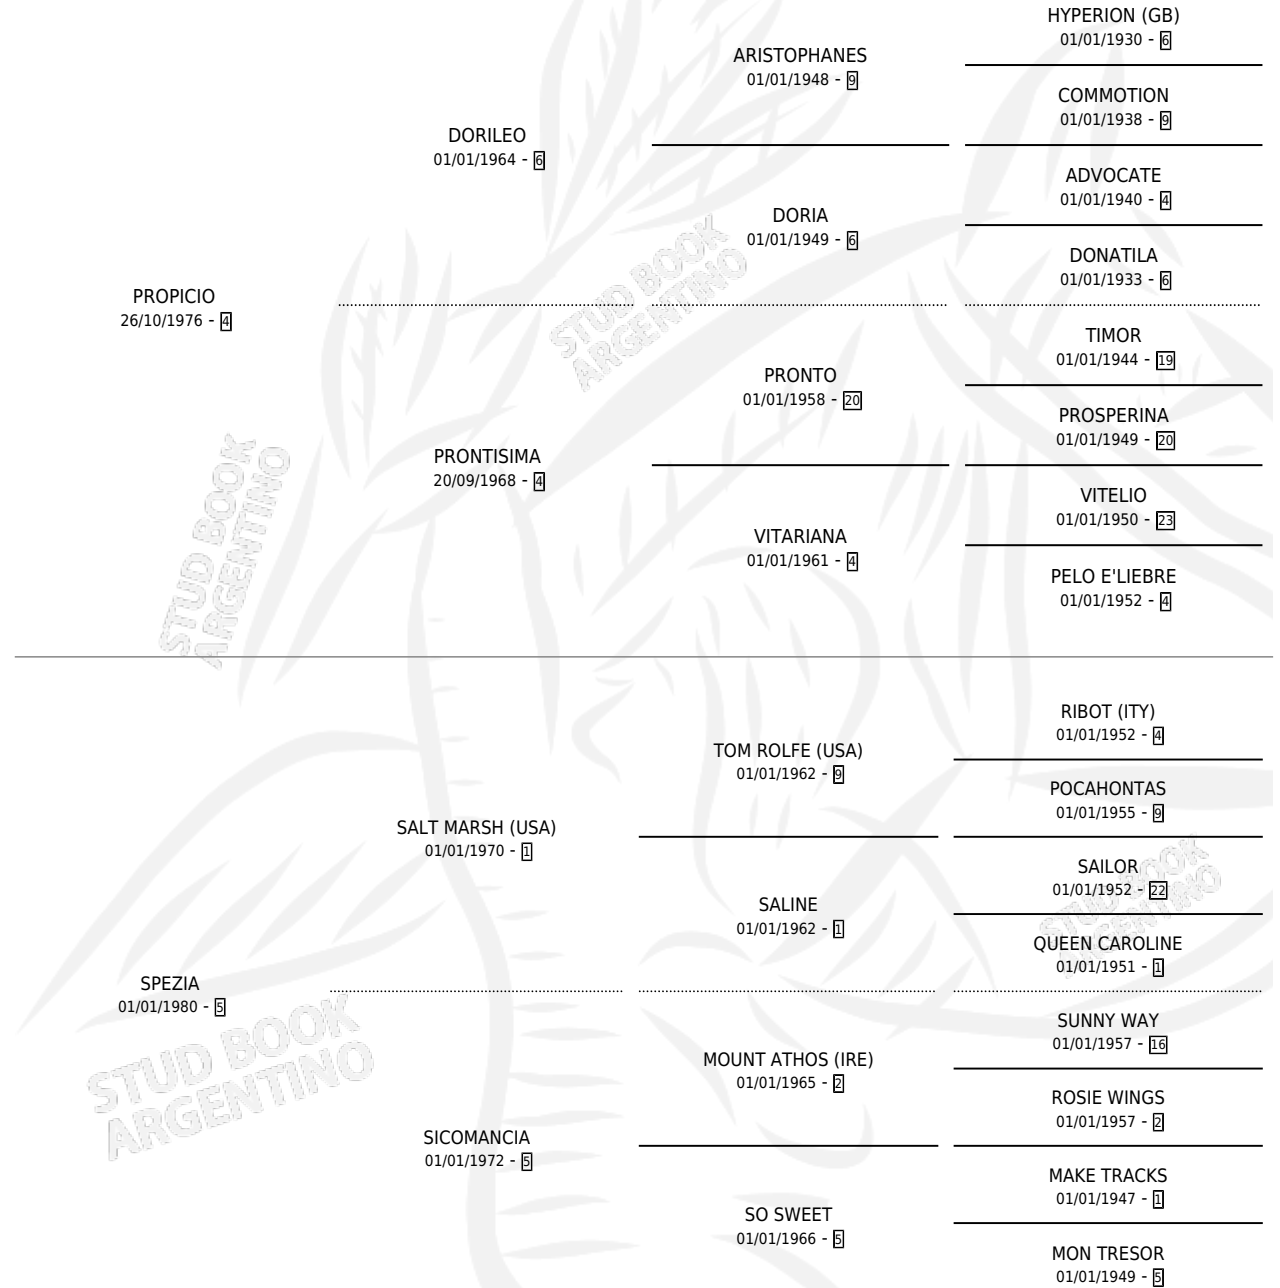

SPEZIALE

por PROPICIO y SPEZIA por SALT MARSH (USA)

Argentina · Macho · Alazan · SP · 01/10/1985
Familia 5-c · Volumen 32

ESTADO

TIPIFICACIÓN SANGUÍNEA	X
TIPIFICACIÓN POR ADN	X
PASAPORTE	X
IDENTIFICACIÓN POR MICROCHIP	X
REPRODUCTOR	X

Lugar de nacimiento: Abolengo

Criador: Sin dato

PEDIGREE

SPEZIALE

Datos oficiales del Stud Book Argentino

Documento generado el 05/05/2026

studbook.org.ar