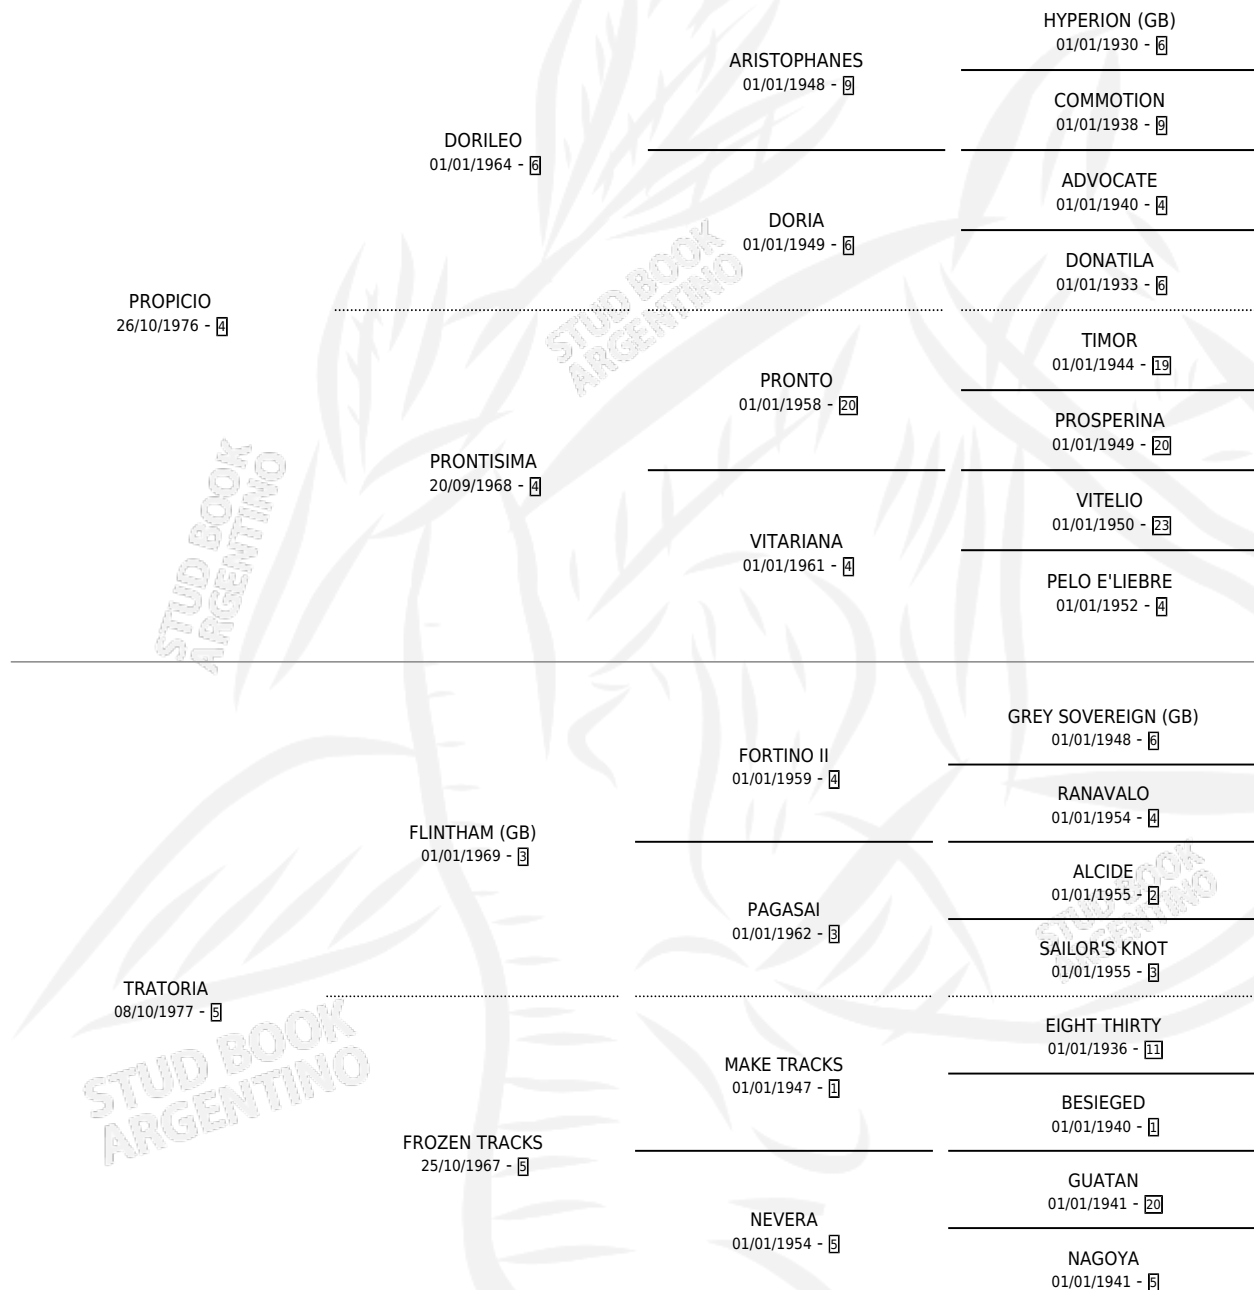

TRACK RECORD

por **PROPICIO** y **TRATORIA** por **FLINTHAM (GB)**

Argentina · Macho · Alazan · SP · 07/10/1985
Familia 5-e · Volumen 32

ESTADO

TIPIFICACIÓN SANGUÍNEA	X
TIPIFICACIÓN POR ADN	X
PASAPORTE	X
IDENTIFICACIÓN POR MICROCHIP	X
REPRODUCTOR	X

Lugar de nacimiento: Abolengo

Criador: Sin dato

PEDIGREE

TRACK RECORD

Datos oficiales del Stud Book Argentino

Documento generado el 04/05/2026

studbook.org.ar