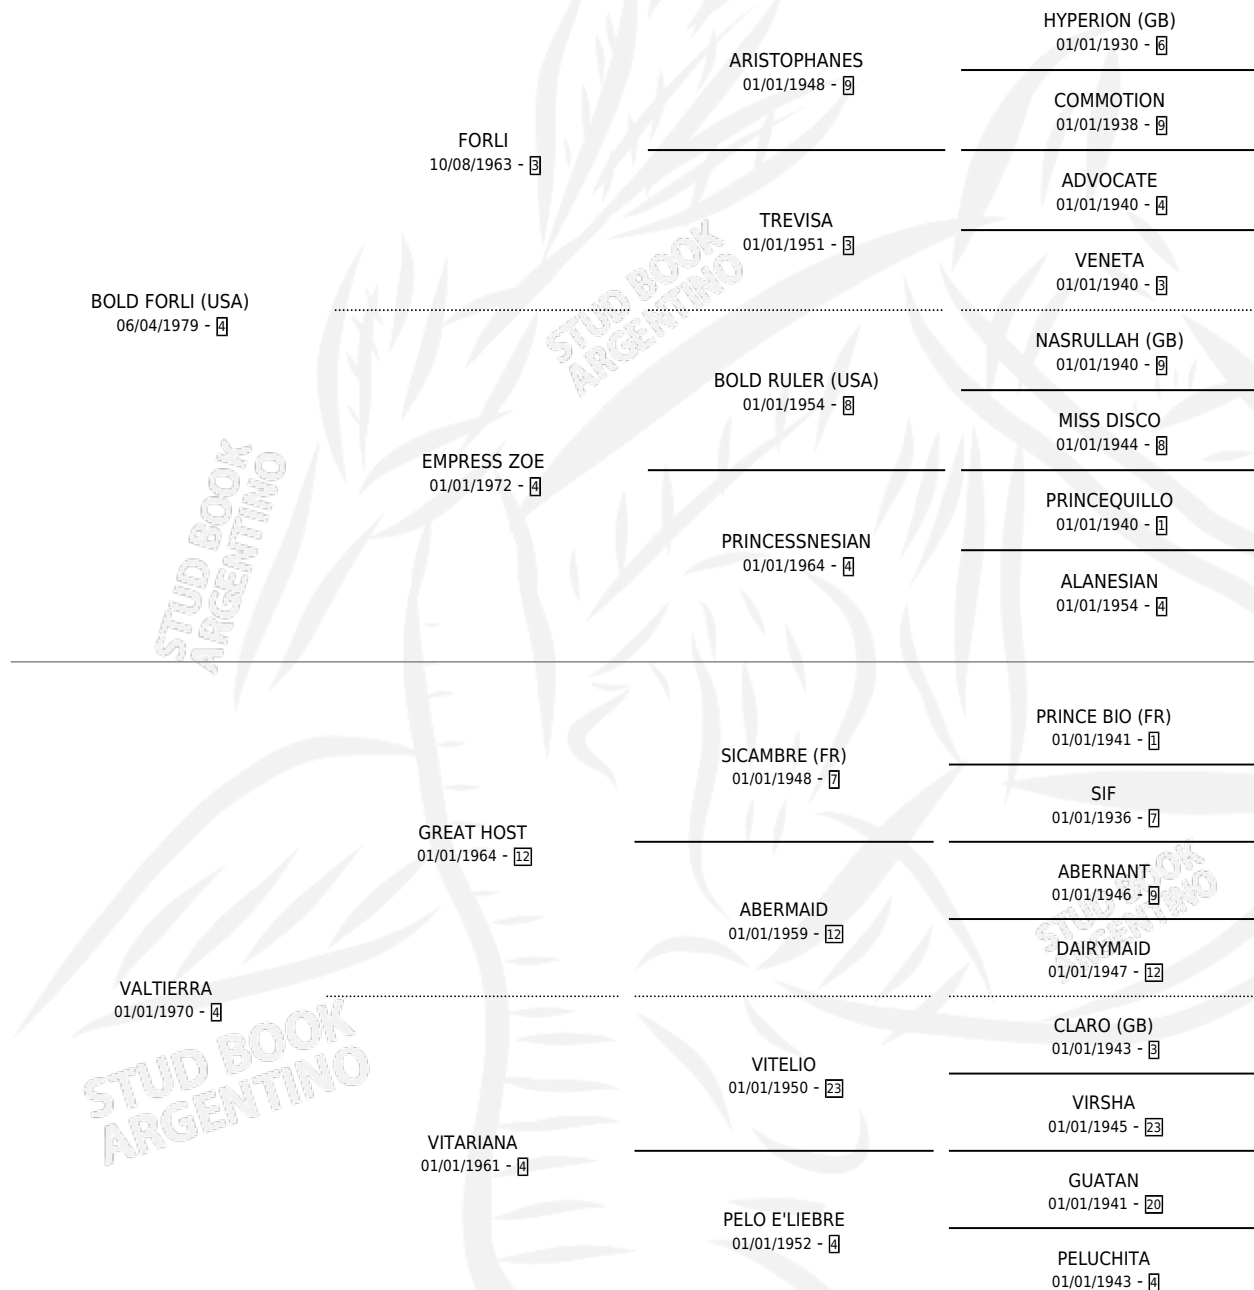

VADIM

por **BOLD FORLI (USA)** y **VALTIERRA** por **GREAT HOST**

Argentina · Macho · Zaino Doradillo · SP · 05/10/1985
Familia 4-p · Volumen 32

ESTADO

TIPIFICACIÓN SANGUÍNEA	✓
TIPIFICACIÓN POR ADN	X
PASAPORTE	X
IDENTIFICACIÓN POR MICROCHIP	X
REPRODUCTOR	✓

Lugar de nacimiento: Abolengo

Criador: Sin dato

~

HIJOS

	MACHOS	HEMBRAS
5 NACIERON	3	2
4 CORRIERON	3	1
1 GANARON	1	0
0 GANADORES CL	0 GANADORES GR	0 GANADORES G1

PEDIGREE